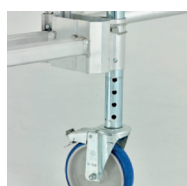

100 % SÉRÉNITÉ

Montage facile par une seule personne.

Déplacement sur 4 roues à blocage.

Plancher antidérapant 1,54 x 0,60 m et trappe d'accès par l'intérieur.

2 modèles HT travail 4 m ou 4,80 m. Hauteur réglable tous les 25 cm.

Les glissières des montants sont revêtues d'une protection anti-grip.

100 % SÉCURITÉ

Plinthes repliables intégrées au plancher.

Montage et démontage en sécurité.

2 garde-corps monoblocs repliables.

4 stabilisateurs repliables individuellement à réglage millimétrique.

Produit replié

22405520 : 1.34 x 0.98 x 0.82 m

22405530 : 1.41 x 0.98 x 0.92 m

Poignée de réglage et de blocage

Système de blocage des plinthes

Appareil d'enclenchement aluminium renforcé à retour automatique

Roues Ø 150 mm, réglage individuel tous les 12,5 mm sur 175 mm

Le kit embarq est vendu en option. Il est fortement conseillé pour faciliter le rangement du X-Tower

Ref.	H hors tout (m)	H plancher/plate-forme (m)	Poids (kg)	Larg. hors tout sans stab. (m)	Larg. hors avec stab. (m)	Long. hors tout sans stab. (m)	Long. hors tout avec stab. (m)	H accès/travail max (m)	Gencod
22405520	3,1	2	62	0,84	2,05	1,7	2,44	4	3178740162009
22405530	3,85	2,8	72	0,84	2,05	1,6	2,34	4,8	3178740162016