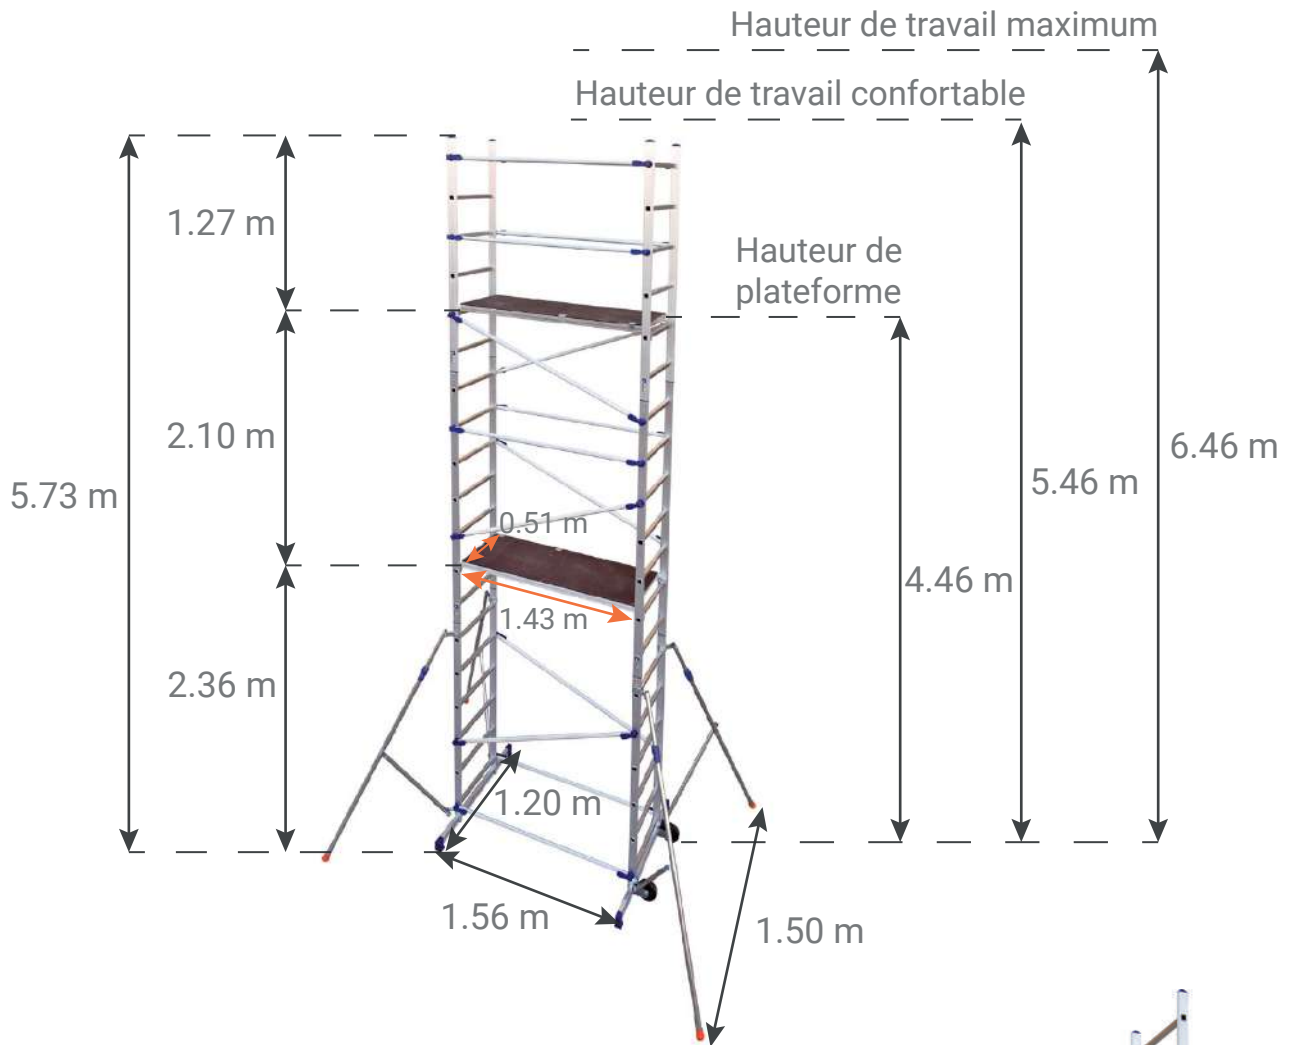

Echafaudage domestique en aluminium pour diverses utilisations.

ROUES Ø 150MM
déplacements faciles

POIGNÉE DE VERROUILLAGE
sans visserie pour un montage facile

CROCHET DU PLATEAU
stabilité et sécurité

BARRES STABILISATRICES COULISSANTES
travail contre un mur

CARACTERISTIQUES

- Plateau antidérapant 0.51 x 1.43m alu/bois avec trappe d'accès (0.61 x 0.46m).
- Barres stabilisatrices coulissantes permettant de travailler à proximité du mûr, roues Ø 150mm.
- Echafaudage permettant le rattrapage de niveau de 0.60 à 1.50m, réglable à chaque échelon.
- Dimensions de l'échafaudage plié (L x l x h): 2.22m x 0.58m x 0.50m.
- Echafaudage domestique livré avec notice de montage.

MONTAGE FACILE

- Montage ultra rapide: 8 minutes dès le second montage.
- Système à quart de tour sans visserie.
- Echafaudage domestique livré avec notice de montage.