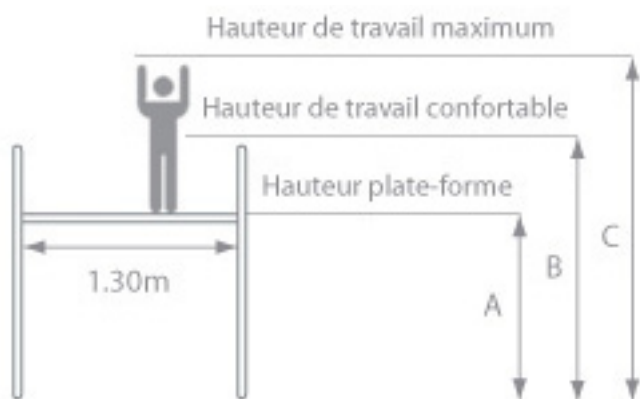

Echafaudage spécial escaliers étroits : seulement 0.65m de large hors jambes de force.

Hauteur de travail maximale : 6.5 mètres

- Rattrapage de niveaux.
- 2 roulettes Ø 100 mm.
- Plateaux antidérapants avec trappe d'accès à fermeture automatique et réglables tous les 30 cm.
- Livré avec notice de montage.

Référence	Nombre de plateaux	Dimensions (m)			Poids (Kg)
		A	B	C	
236705	2	4.51	5.51	6.51	49

Système de verrouillage de l'échafaudage

SARL MATISERE

5, Rue Clémenceau - 38300 BOURGOIN JALLIEU

Tél. : 04 74 28 32 04 - Fax : 04 74 93 58 63 - Courriel : contact@matisere.com