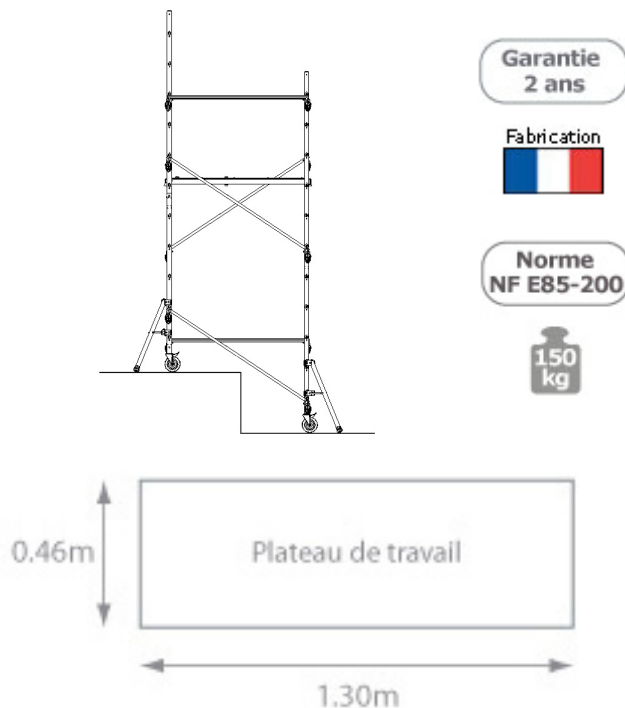

Echafaudage spécial escaliers étroits : seulement 0.65m de large hors jambes de force.

Hauteur de travail maximale : 6.5 mètres

- Rattrapage de niveaux.
- 2 roulettes Ø 100 mm.
- Plateaux antidérapants avec trappe d'accès à fermeture automatique et réglables tous les 30 cm.
- Livré avec notice de montage.

Référence	Nombre de plateaux	Dimensions (m)			Poids (Kg)
		A	B	C	
236705	2	4.51	5.51	6.51	49

Système de verrouillage de l'échafaudage

SARL MATISERE

5, Rue Clémenceau - 38300 BOURGOIN JALLIEU

Tél. : 04 74 28 32 04 - Fax : 04 74 93 58 63 - Courriel : contact@matisere.com