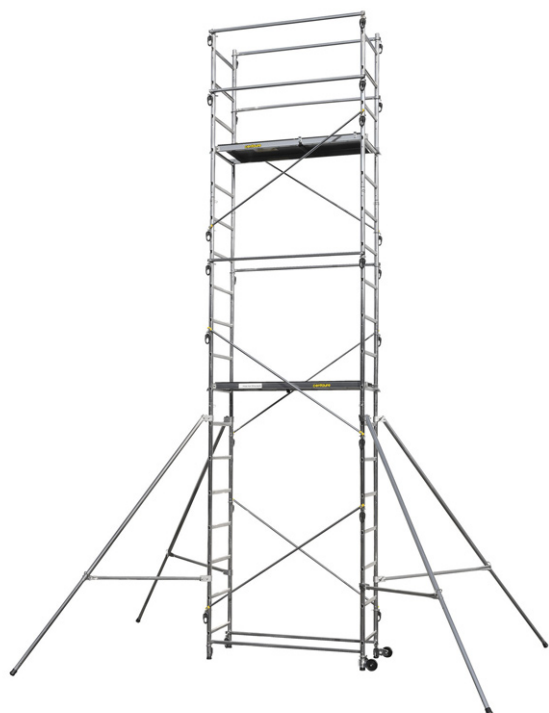

Echafaudage spécial escaliers étroits : seulement 0.65m de large hors jambes de force.

Hauteur de travail maximale : 6.5 mètres

- Rattrapage de niveaux.
- 2 roulettes Ø 100 mm.
- Plateaux antidérapants avec trappe d'accès à fermeture automatique et réglables tous les 30 cm.
- Livré avec notice de montage.

Référence	Nombre de plateaux	Dimensions (m)			Poids (Kg)
		A	B	C	
236705	2	4.51	5.51	6.51	49

Système de verrouillage de l'échafaudage

SARL MATISERE

5, Rue Clémenceau - 38300 BOURGOIN JALLIEU

Tél. : 04 74 28 32 04 - Fax : 04 74 93 58 63 - Courriel : contact@matisere.com