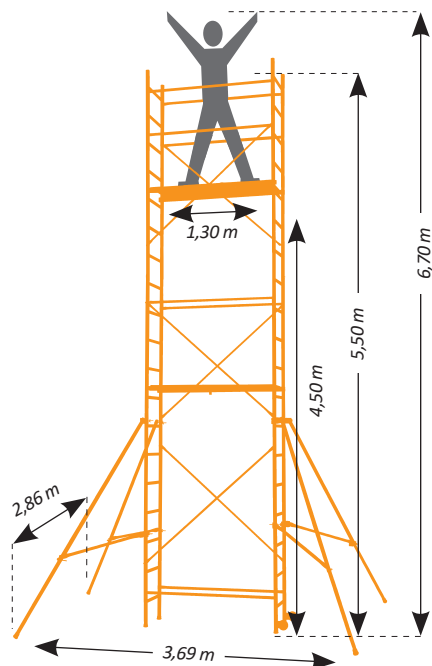

HAUTEUR DE TRAVAIL MAXI : 6,70 M

MAINS DE FIXATIONS AUTOMATIQUES ENTièrement MONTÉES
Un quart de tour suffit pour fixer lisses et diagonales.

SON PLANCHER SE FIXE SUR LES BARREAUX À DIFFÉRENTES HAUTEURS
Hauteur des planchers réglable tous les 30 cm.

STABILITÉ RENFORCÉE PAR 4 GRANDS ÉTAYAGES EN ALUMINIUM
qui s'installent rapidement et s'ajustent parfaitement au sol.

SPEED'UP XL - HAUTEUR PLANCHER 3,00 M

2 PLANCHERS EN BOIS ANTIDÉRAPANT SUR PROFIL GRUGÉ
Munis d'une trappe à fermeture automatique
Dimensions 1,30 x 0,46 m.

FIXATION SÉCURISÉE
par deux crochets de verrouillage

STRUCTURE EN TUBE ROND QUI CONFÈRE UNE GRANDE STABILITÉ

Muni de 6 diagonales, 2 barres d'écartement et 6 lisses en tube aluminium.

FONCTION RATTRAPAGE DE NIVEAU

SPEED'UP XL
HAUTEUR PLANCHER 4,50 M

CHARGE MAXIMALE D'UTILISATION 150 KG.

DÉPLACEMENT FACILE
grâce à 2 roulettes ø 100 mm.

Code Article	3 172965 102062	(m)	(m)	(L x l x P)	(kg)	(L x l x P)
236705	3172962367051	4.50	6.70	5.50 x 3.69 x 2.86	49.2	2.20 x 0.58 x 0.34