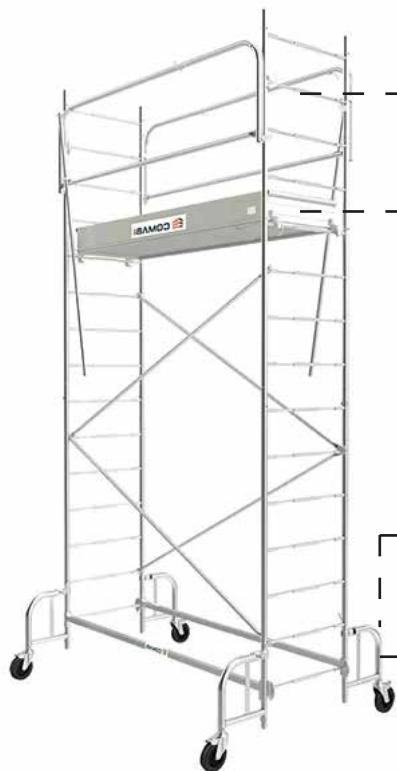

3140028  
3140018

- | Garde-corps monobloc
- | Plateau de travail avec trappe  
Dim. plateau 1.89 x 0.54m  
Dim. trappe 0.60 x 0.90m

--- | Roues déportées pour une auto-stabilité

--- | Pieds orientables  
Travailler contre un mur

## Montage