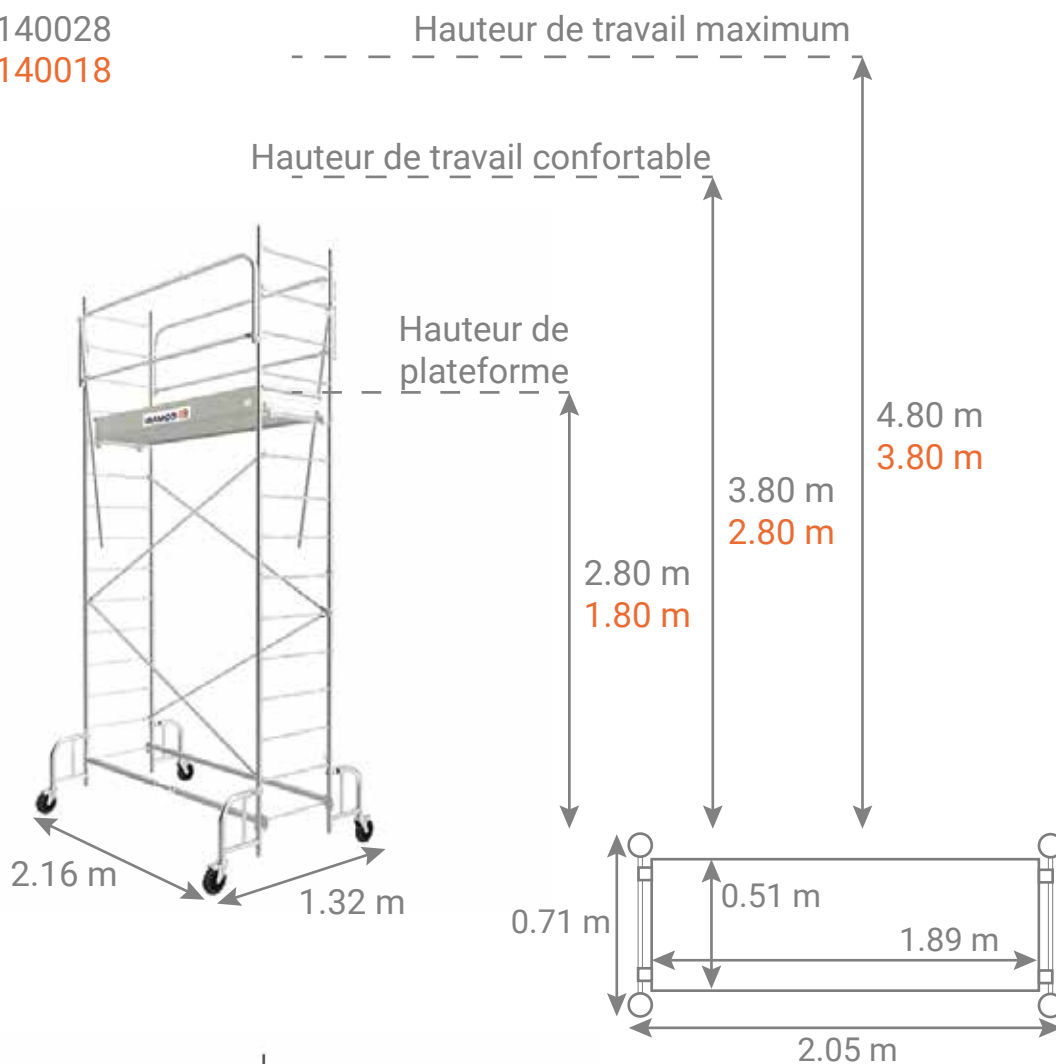

3140028  
3140018

- | Garde-corps monobloc
- | Plateau de travail avec trappe  
Dim. plateau 1.89 x 0.54m  
Dim. trappe 0.60 x 0.90m

--- | Roues déportées pour une auto-stabilité

--- | Pieds orientables  
Travailler contre un mur

## Montage