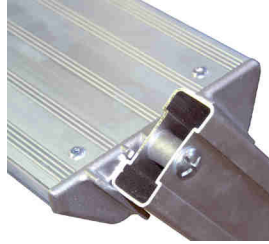

Echelle de meunier alu pour accéder aux mezzanines: hauteur d'accès maximale de 4.27m

- Permet une montée et une descente confortables pour une utilisation fréquente.
- Inclinaison 60°, marches profondes de 15cm, montants 30x65mm, pieds articulés en caoutchouc.
- 2 rampes latérales qui dépassent l'échelle pour une sécurité optimale (rampes livrées non montées).
- Possibilité de fixer l'échelle grâce à des crochets et à une barre d'accrochage disponibles en accessoires.

Marches profondes de 15 cm

Montants de l'échelle

Pieds articulés

Nombre de marches	Dimensions (m)					Poids Kg
	A	B	C	D	J	
6	1.75	1.45	1.05	2.75	0.56	13
7	2.00	1.66	1.15	3.00	0.56	14,80
8	2.25	1.87	1.20	3.25	0.56	16,70
9	2.50	2.08	1.32	3.50	0.56	18,50
10	2.75	2.29	1.44	3.75	0.56	20,40
11	3.00	2.50	1.55	4.00	0.56	22,30
12	3.25	2.72	1.62	4.25	0.56	24,10
13	3.50	2.94	1.77	4.50	0.56	26
14	3.75	3.16	1.90	4.75	0.56	27,80
15	4.00	3.38	2.05	5.00	0.56	29,70
16	4.25	3.60	2.26	5.25	0.56	31,50
17	4.50	3.82	2.40	5.50	0.56	39,80
18	4.75	4.04	2.54	5.75	0.56	42,50
19	5.00	4.27	2.67	6.00	0.56	44