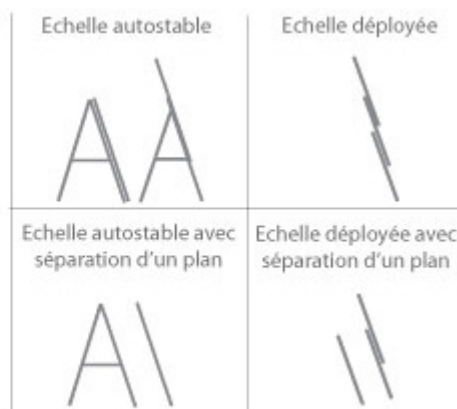

**Echelle transformable en aluminium, 3 plans (dont 1 détachable) et autostable.**

- Echelle transformable en échelle simple, double, autostable, déployée ou en escabeau.
- La polyvalence de l'échelle transformable permet de s'adapter à tous types de configurations.
- Sécurité assurée par un pied stabilisateur, des barreaux striés antidérapants et une sangle anti-écartement.

Référence	Nombre de barreaux	Dimensions (m)						Poids Kg
		A	B	C	D	E	F	
8608	8	2.42	5.25	5.11	3.83	3.65	0.85	15.1
8610	10	2.99	6.95	6.76	4.96	4.71	0.95	21.1
8612	12	3.56	8.65	8.41	6.10	5.81	1.05	27.8
8614	14	4.12	10.34	10.05	7.22	6.95	1.25	34.2
8615	15	4.41	11.20	10.88	7.79	7.51	1.25	40