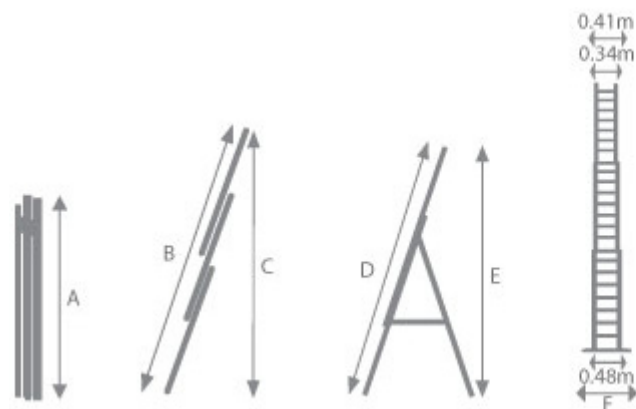

**Echelle transformable en aluminium, 3 plans (dont 1 détachable) et autostable.**

- Echelle transformable en échelle simple, double, autostable, déployée ou en escabeau.
- La polyvalence de l'échelle transformable permet de s'adapter à tous types de configurations.
- Sécurité assurée par un pied stabilisateur, des barreaux striés antidérapants et une sangle anti-écartement.

Référence	Nombre de barreaux	Dimensions (m)						Poids Kg
		A	B	C	D	E	F	
8608	8	2.42	5.25	5.11	3.83	3.65	0.85	15.1
8610	10	2.99	6.95	6.76	4.96	4.71	0.95	21.1
8612	12	3.56	8.65	8.41	6.10	5.81	1.05	27.8
8614	14	4.12	10.34	10.05	7.22	6.95	1.25	34.2
8615	15	4.41	11.20	10.88	7.79	7.51	1.25	40

### Nombreux accessoires disponibles :

	Porte outil pour échelle
	Repose Pied rabattable de 260mm de large
	Paire d'Attaches échelle sur gouttière
	Roulette de façade : vendues par paire

... et bien d'autres encore !