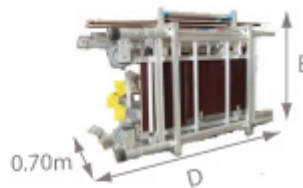

Décret
2004-924

Garantie
5 ans

Solution alternative à la PIRL jusqu'à 7.00m de hauteur de travail maximale.

- Plateau alu/bois contreplaqué Ctbx, réglable tous les 0.25m à partir de 0.50m - Montants Ø 50mm.
- Embases coulissantes de 1.10m équipées de 4 pieds réglables.
- Echafaudage qui rentre facilement dans tous types de véhicules.
- Socle de rangement inclus pour un rangement et un déplacement de l'échafaudage faciles.
- 4 stabilisateurs fournis à partir de 4.00m de hauteur de plancher.
- Echafaudage roulant livré avec notice de montage.

Référence	Dimensions (m)					Poids (Kg)
	A	B	C	D	E	
M100	1.00	2.00	3.00	1.30	0.40	37
ME200	2.00	3.00	4.00	1.40	0.47	52
ME300	3.00	4.00	5.00	1.40	0.62	60
ME400	4.00	5.00	6.00	1.40	1.00	90
ME500	5.00	6.00	7.00	1.40	1.20	98

Transport
et stockage
faciles

Accessoire :

Bac pour outils à accrocher sur l'échafaudage (400x400mm)

Utilisation possible dans des escaliers

5 autres configurations possibles :

Embase
roulante

Embase
jardin