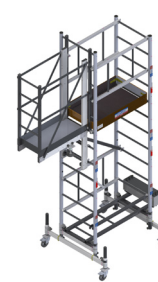

Embase
étroite

Déport

SARL MATISERE

5, Rue Clémenceau - 38300 BOURGOIN JALLIEU

Tél. : 04 74 28 32 04 - Fax : 04 74 93 58 63 - Courriel : contact@matisere.com

APE : 524M - Siret : 47928612200011