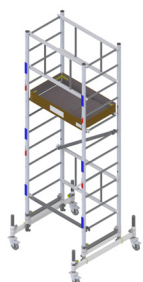

Décret
2004-924

Garantie
5 ans

Solution alternative à la PIRL jusqu'à 7.00m de hauteur de travail maximale.

- Plateau alu/bois contreplaqué Ctbx, réglable tous les 0.25m à partir de 0.50m - Montants Ø 50mm.
- Embases coulissantes de 1.10m équipées de 4 pieds réglables.
- Echafaudage qui rentre facilement dans tous types de véhicules.
- Socle de rangement inclus pour un rangement et un déplacement de l'échafaudage faciles.
- 4 stabilisateurs fournis à partir de 4.00m de hauteur de plancher.
- Echafaudage roulant livré avec notice de montage.

Transport
et stockage
faciles

Accessoire :

Bac pour outils à accrocher sur l'échafaudage (400x400mm)

Utilisation possible dans des escaliers

5 autres configurations possibles :

Embase
roulante

Embase
jardin