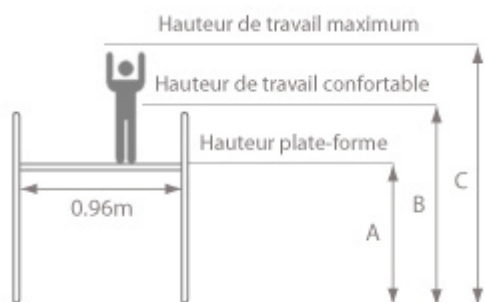

Décret
2004-924

Garantie
5 ans

Solution alternative à la PIRL jusqu'à 7.00m de hauteur de travail maximale.

- Plateau alu/bois contreplaqué Ctbx, réglable tous les 0.25m à partir de 0.50m - Montants Ø 50mm.
- Embases coulissantes de 1.10m équipées de 4 pieds réglables.
- Echafaudage qui rentre facilement dans tous types de véhicules.
- Socle de rangement inclus pour un rangement et un déplacement de l'échafaudage faciles.
- 4 stabilisateurs fournis à partir de 4.00m de hauteur de plancher.
- Echafaudage roulant livré avec notice de montage.

Référence	Dimensions (m)					Poids (Kg)
	A	B	C	D	E	
M100	1.00	2.00	3.00	1.30	0.40	37
ME200	2.00	3.00	4.00	1.40	0.47	52
ME300	3.00	4.00	5.00	1.40	0.62	60
ME400	4.00	5.00	6.00	1.40	1.00	90
ME500	5.00	6.00	7.00	1.40	1.20	98

Transport
et stockage
faciles

Accessoire :

Bac pour outils à accrocher sur l'échafaudage (400x400mm)

Utilisation possible dans des escaliers

5 autres configurations possibles :

Embase
roulante

Embase
jardin