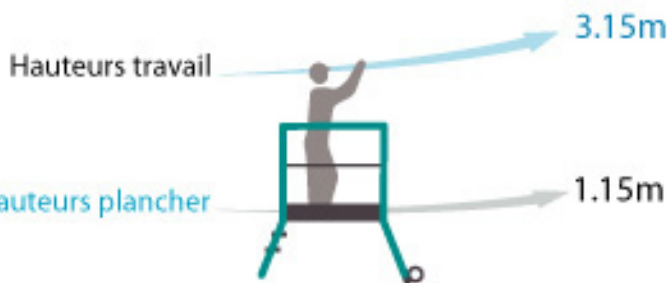

### Plateforme Individuelle Roulante en aluminium compacte pour un encombrement minimal + 4 roues

- Stockage, déplacement et transport aisés - Accès par échelle avec marches - Montage en 1 minute.
- Plateau réglable à 4 hauteurs : 0.44m - 0.70m - 0.93m - 1.15m - Encombrement plié : 1.45 x 0.73 x 0.56m.
- PIRL subventionné par l'OPPBTB et le RSI (suivant les conditions).

Référence	Dimensions (m)			Poids (Kg)
	A	B	C	
PIRL NMP	de 0.44 a 1.15	de 1.44 a 2.15	de 2.44 a 3.15	45.7

Décret  
2004-924

MATÉRIEL ELIGIBLE  
Subvention  
OPPBTB

RSI BATI PRO

Garantie  
5 ans

Fabrication  
FRANCE