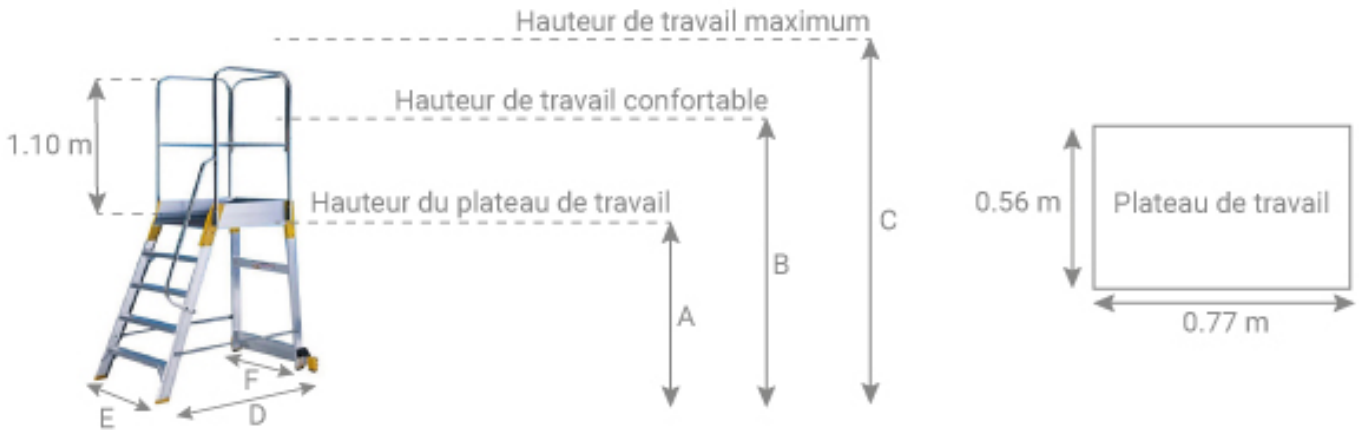

Référence	Nombre de marches	Dimensions (m)						Poids Kg
		A	B	C	D	E	F	
9503R	3	0.62	1.62	2.62	1.09	0.69	0.68	22
9504R	4	0.83	1.83	2.83	1.19	0.71	0.69	23,50
9505R	5	1.04	2.04	3.04	1.33	0.74	0.90	26,60
9506R	6	1.26	2.26	3.26	1.43	0.76	1.10	27,90
9507R	7	1.47	2.47	3.47	1.54	0.79	1.30	29,60
9508R	8	1.68	2.68	3.68	1.64	0.81	1.50	31

- Matière : aluminium.
- Protection latérale gauche et droite.
- 4 roues escamotables pour un blocage automatique lors de la montée.
- Marches antidérapantes de 80 mm de profondeur.
- Stabilisateurs sur les modèles de 5 à 7 marches.