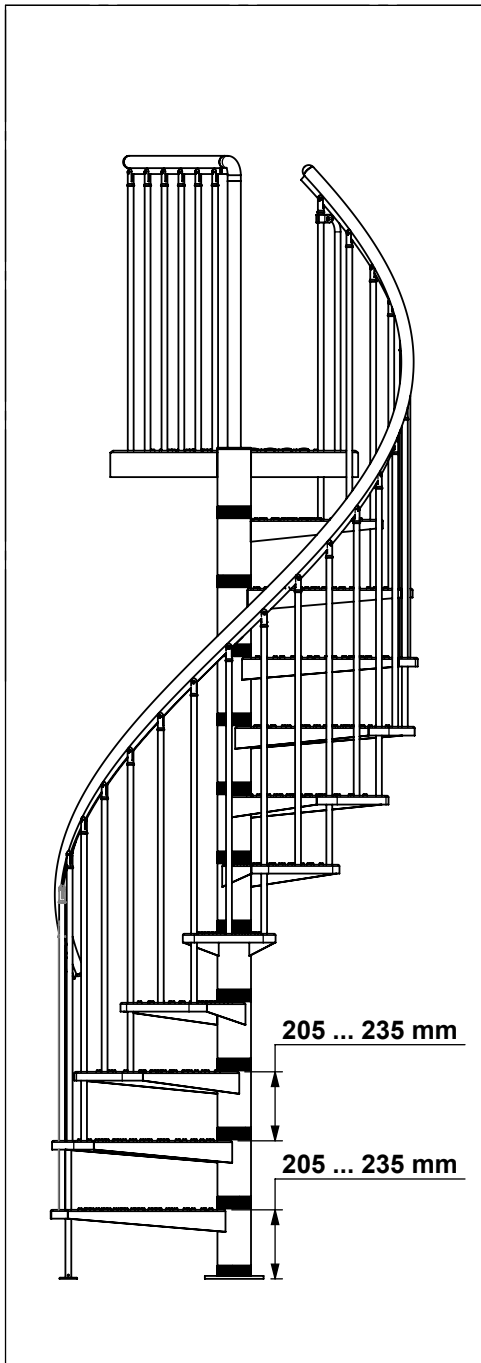

TORONTO / INDUSTRIA V3

Ø 125 cm

Notice de montage
Installation instruction

<p>27</p>  <p>x 1 K1-39214</p>	<p>28</p>  <p>x 2 K2-39010</p>	<p>33</p>  <p>x 4 K1-39030</p>				
<p>50</p>  <p>x 7 K3-06070 Ø10 x 60</p>	<p>51</p>  <p>x 7 K3-04040 Ø10</p>	<p>52</p>  <p>x 7 K3-08001 Ø12 x 60</p>	<p>53</p>  <p>x 2 K3-05021 M8 x 10</p>	<p>54</p>  <p>x 2 K3-03054 M20</p>	<p>55</p>  <p>x 2 K3-04021 Ø20</p>	<p>56</p>  <p>x 85 K3-05055 M6 x 5</p>
<p>57</p>  <p>x 9 K3-08002 Ø8 x 40</p>	<p>58</p>  <p>x 9 K3-06007 Ø6 x 35</p>	<p>59</p>  <p>x 30 K3-03050 M5</p>	<p>60</p>  <p>x 30 K3-01201 M5 x 14</p>	<p>69</p>  <p>x 1 R1-63272 Ø6 x 25</p>	<p>70</p>  <p>x 1 K3-90001</p>	

205 mm

210 mm

215 mm

220 mm

225 mm

230 mm

235 mm

P
 + 1 st (pcs)

2700	5	T
2785	5	5
2790	5	6
2795	5	7
2800	5	8

H 2790 mm

P

N × T

+ 6 st (pcs)

5 st (pcs) × 12
 = 60 st (pcs)

2700	5	T
2785	5	5
2790	5	6
2795	5	7
2800	5	8

Ø 125 cm		
	A	B
	mm	mm
11	472	-565
12	263	-451
13	115	-263
14	54	-33
15	89	204
16	215	406