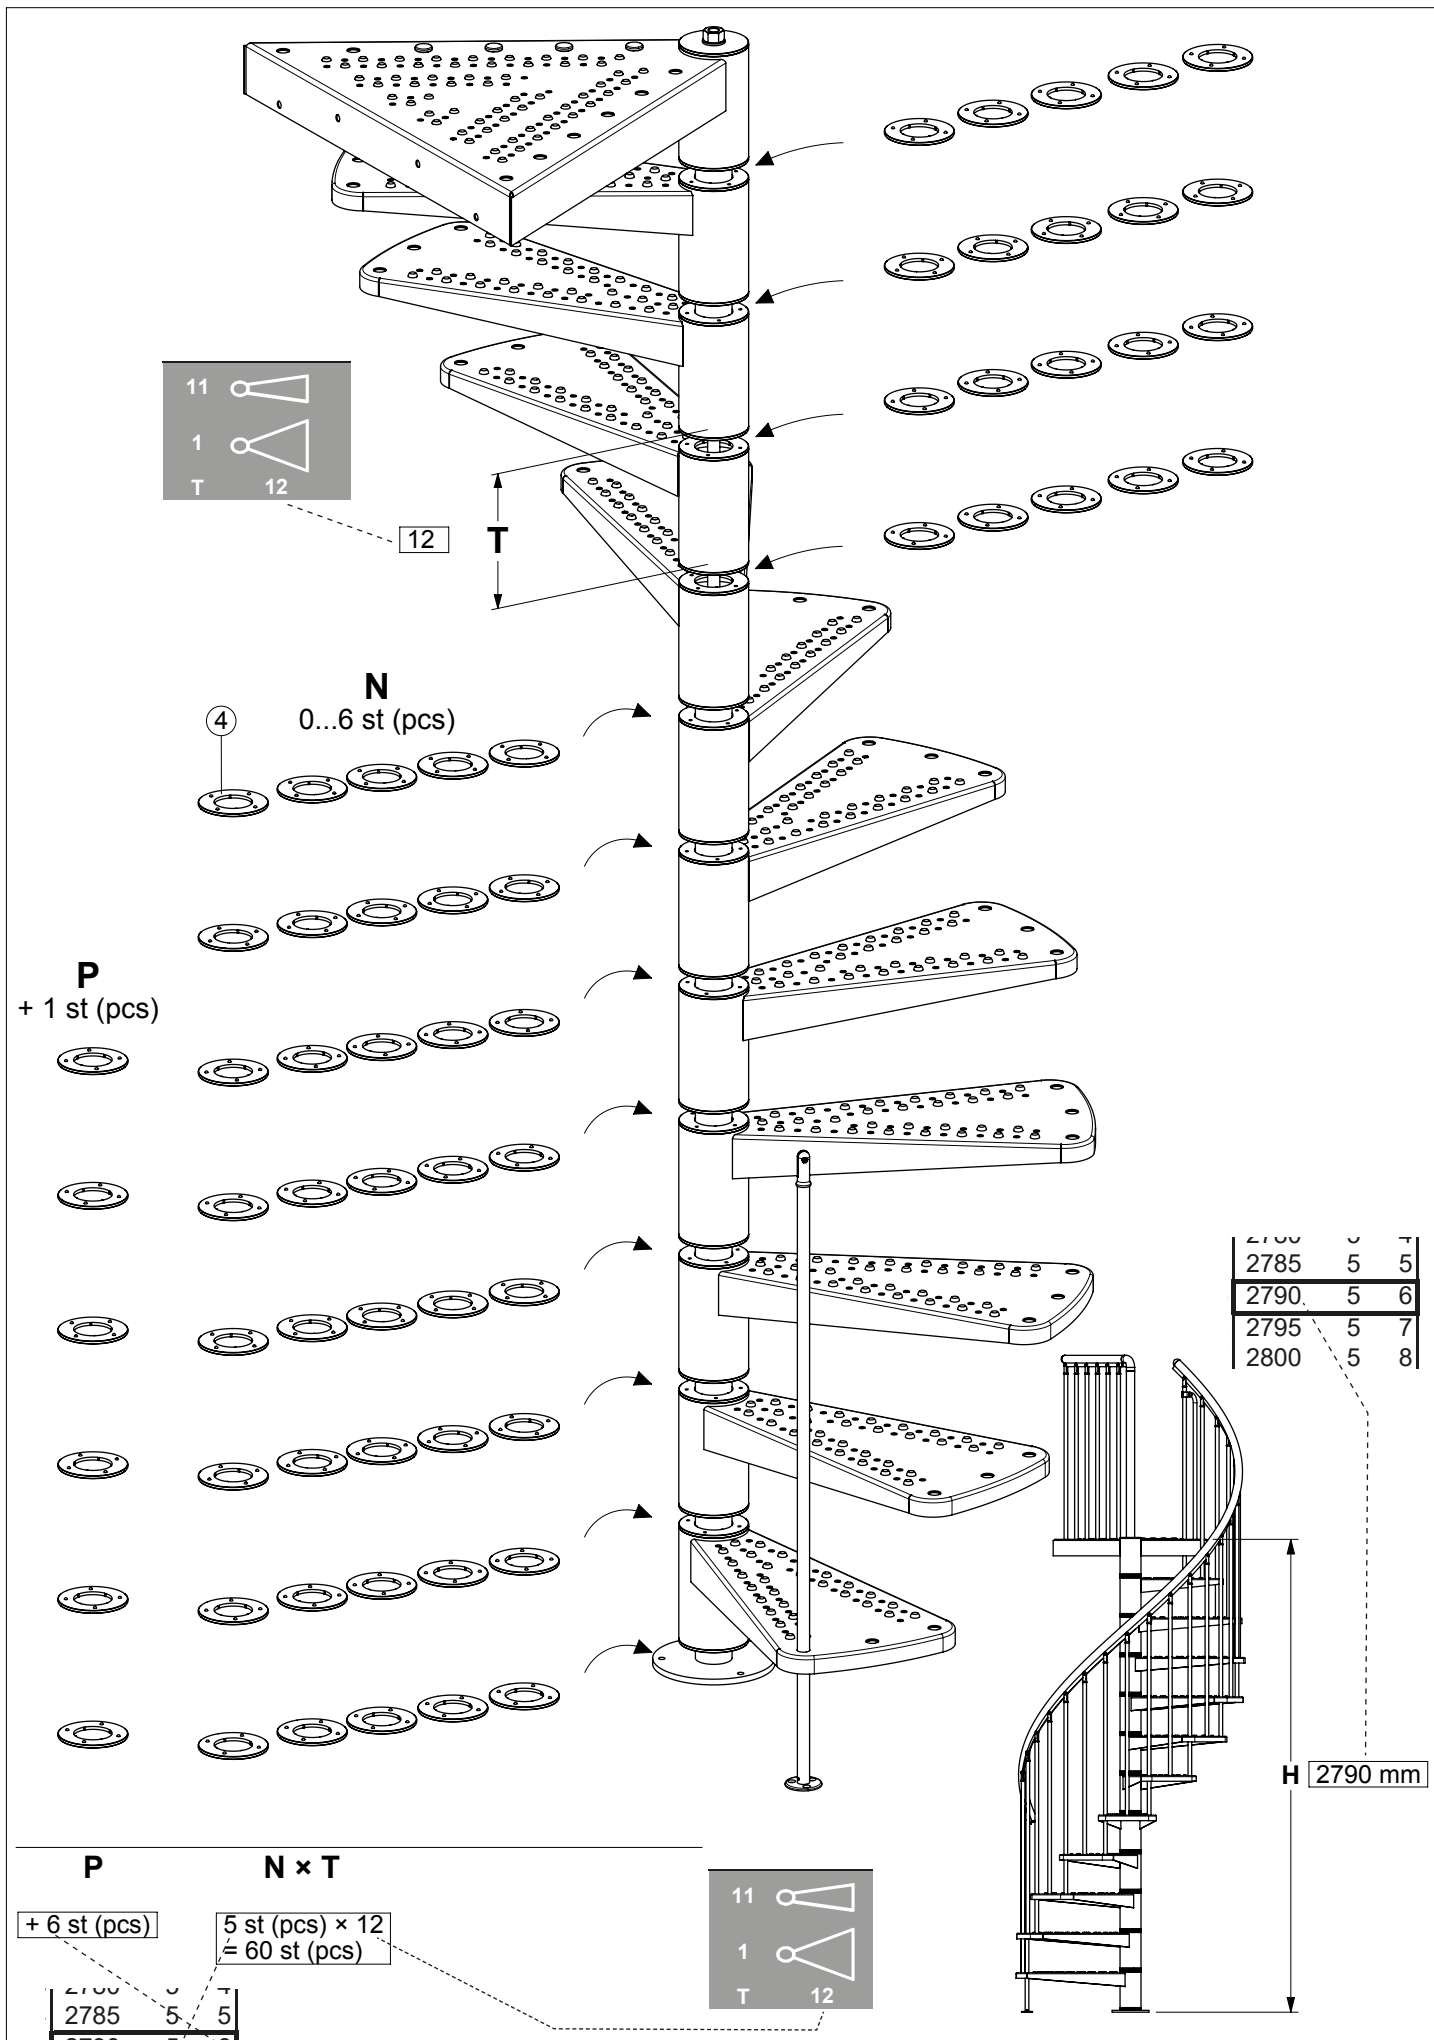

TORONTO / INDUSTRIA V3

Ø 125 cm

Notice de montage
Installation instruction

<p>27</p>  <p>x 1 K1-39214</p>	<p>28</p>  <p>x 2 K2-39010</p>	<p>33</p>  <p>x 4 K1-39030</p>				
<p>50</p>  <p>x 7 K3-06070 Ø10 x 60</p>	<p>51</p>  <p>x 7 K3-04040 Ø10</p>	<p>52</p>  <p>x 7 K3-08001 Ø12 x 60</p>	<p>53</p>  <p>x 2 K3-05021 M8 x 10</p>	<p>54</p>  <p>x 2 K3-03054 M20</p>	<p>55</p>  <p>x 2 K3-04021 Ø20</p>	<p>56</p>  <p>x 85 K3-05055 M6 x 5</p>
<p>57</p>  <p>x 9 K3-08002 Ø8 x 40</p>	<p>58</p>  <p>x 9 K3-06007 Ø6 x 35</p>	<p>59</p>  <p>x 30 K3-03050 M5</p>	<p>60</p>  <p>x 30 K3-01201 M5 x 14</p>	<p>69</p>  <p>x 1 R1-63272 Ø6 x 25</p>	<p>70</p>  <p>x 1 K3-90001</p>	

205 mm

210 mm

215 mm

220 mm

225 mm

230 mm

235 mm

P
 + 1 st (pcs)

2700	5	T
2785	5	5
2790	5	6
2795	5	7
2800	5	8

H 2790 mm

P

N × T

+ 6 st (pcs)

5 st (pcs) × 12
 = 60 st (pcs)

2700	5	T
2785	5	5
2790	5	6
2795	5	7
2800	5	8

Ø 125 cm		
	A	B
	mm	mm
11	472	-565
12	263	-451
13	115	-263
14	54	-33
15	89	204
16	215	406