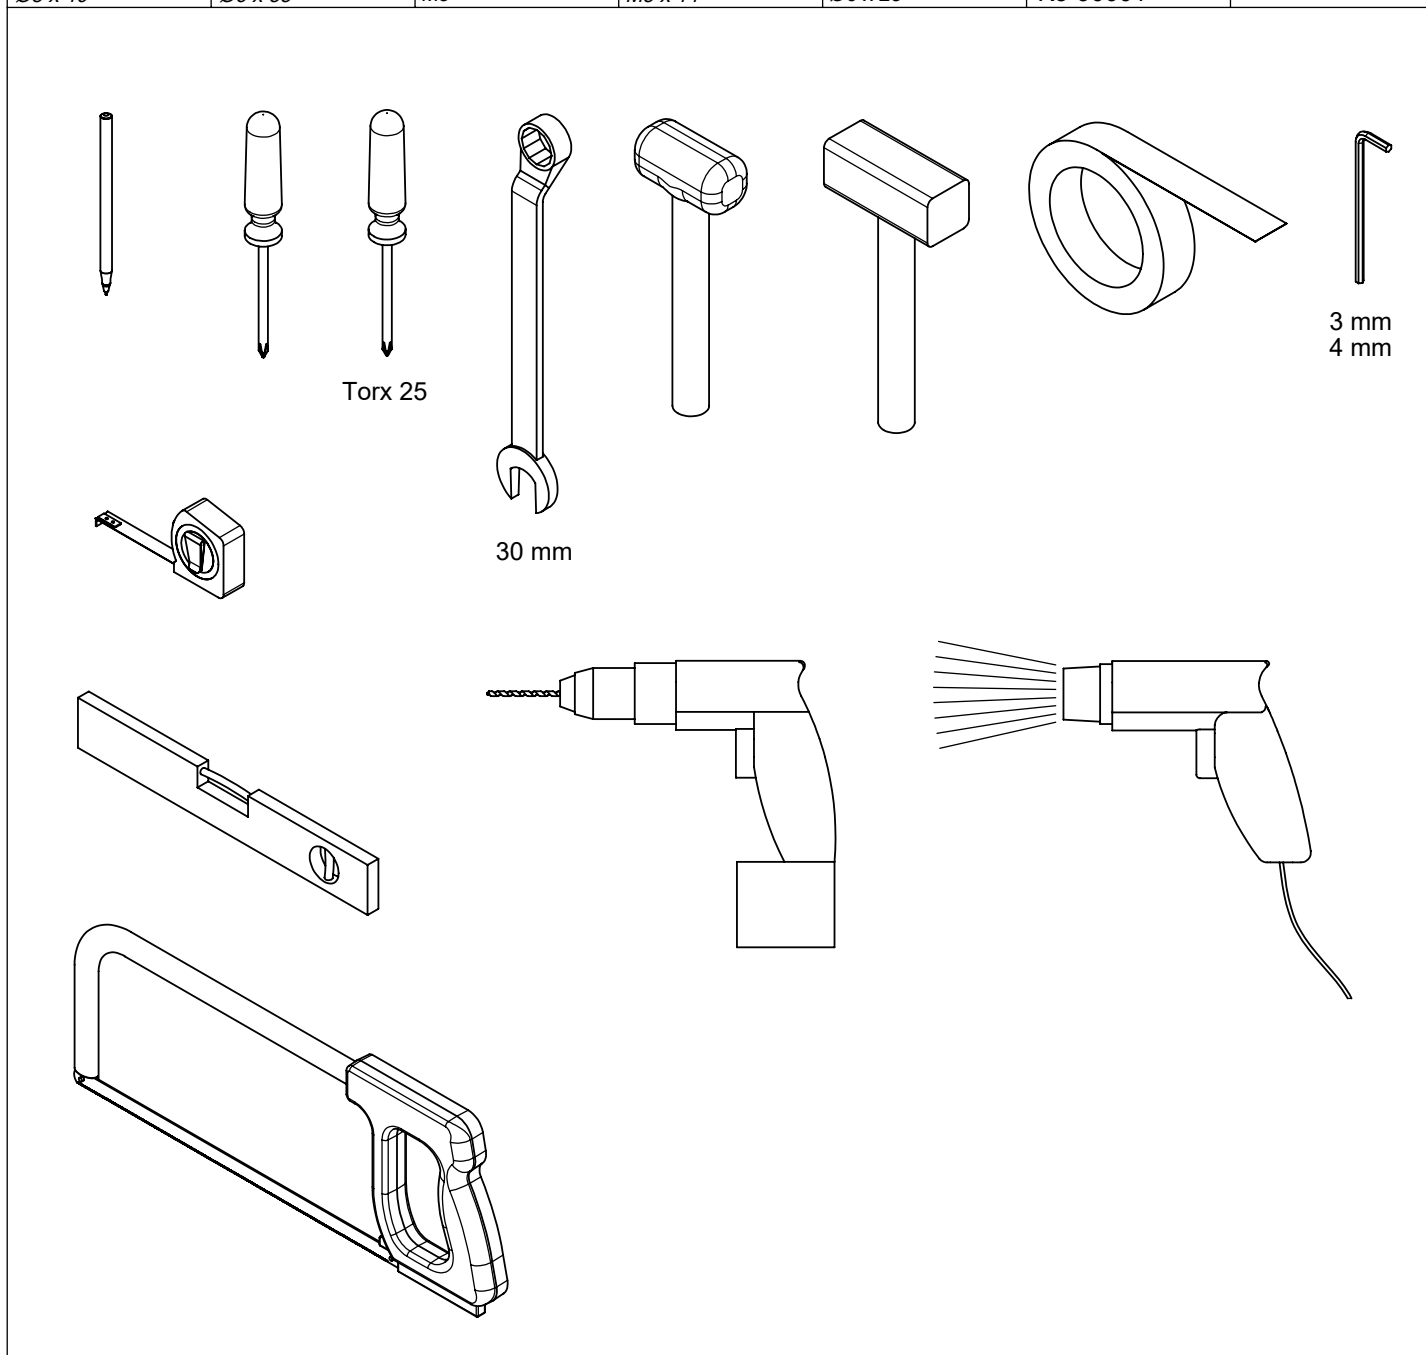

TORONTO / INDUSTRIA V3

Ø 125 cm

Notice de montage
Installation instruction

<p>27</p>  <p>x 1 K1-39214</p>	<p>28</p>  <p>x 2 K2-39010</p>	<p>33</p>  <p>x 4 K1-39030</p>				
<p>50</p>  <p>x 7 K3-06070 Ø10 x 60</p>	<p>51</p>  <p>x 7 K3-04040 Ø10</p>	<p>52</p>  <p>x 7 K3-08001 Ø12 x 60</p>	<p>53</p>  <p>x 2 K3-05021 M8 x 10</p>	<p>54</p>  <p>x 2 K3-03054 M20</p>	<p>55</p>  <p>x 2 K3-04021 Ø20</p>	<p>56</p>  <p>x 85 K3-05055 M6 x 5</p>
<p>57</p>  <p>x 9 K3-08002 Ø8 x 40</p>	<p>58</p>  <p>x 9 K3-06007 Ø6 x 35</p>	<p>59</p>  <p>x 30 K3-03050 M5</p>	<p>60</p>  <p>x 30 K3-01201 M5 x 14</p>	<p>69</p>  <p>x 1 R1-63272 Ø6 x 25</p>	<p>70</p>  <p>x 1 K3-90001</p>	

205 mm

210 mm

215 mm

220 mm

225 mm

230 mm

235 mm

P
 + 1 st (pcs)

2700	5	T
2785	5	5
2790	5	6
2795	5	7
2800	5	8

H 2790 mm

P

N × T

+ 6 st (pcs)

5 st (pcs) × 12
 = 60 st (pcs)

2700	5	T
2785	5	5
2790	5	6
2795	5	7
2800	5	8

Ø 125 cm		
	A	B
	mm	mm
11	472	-565
12	263	-451
13	115	-263
14	54	-33
15	89	204
16	215	406