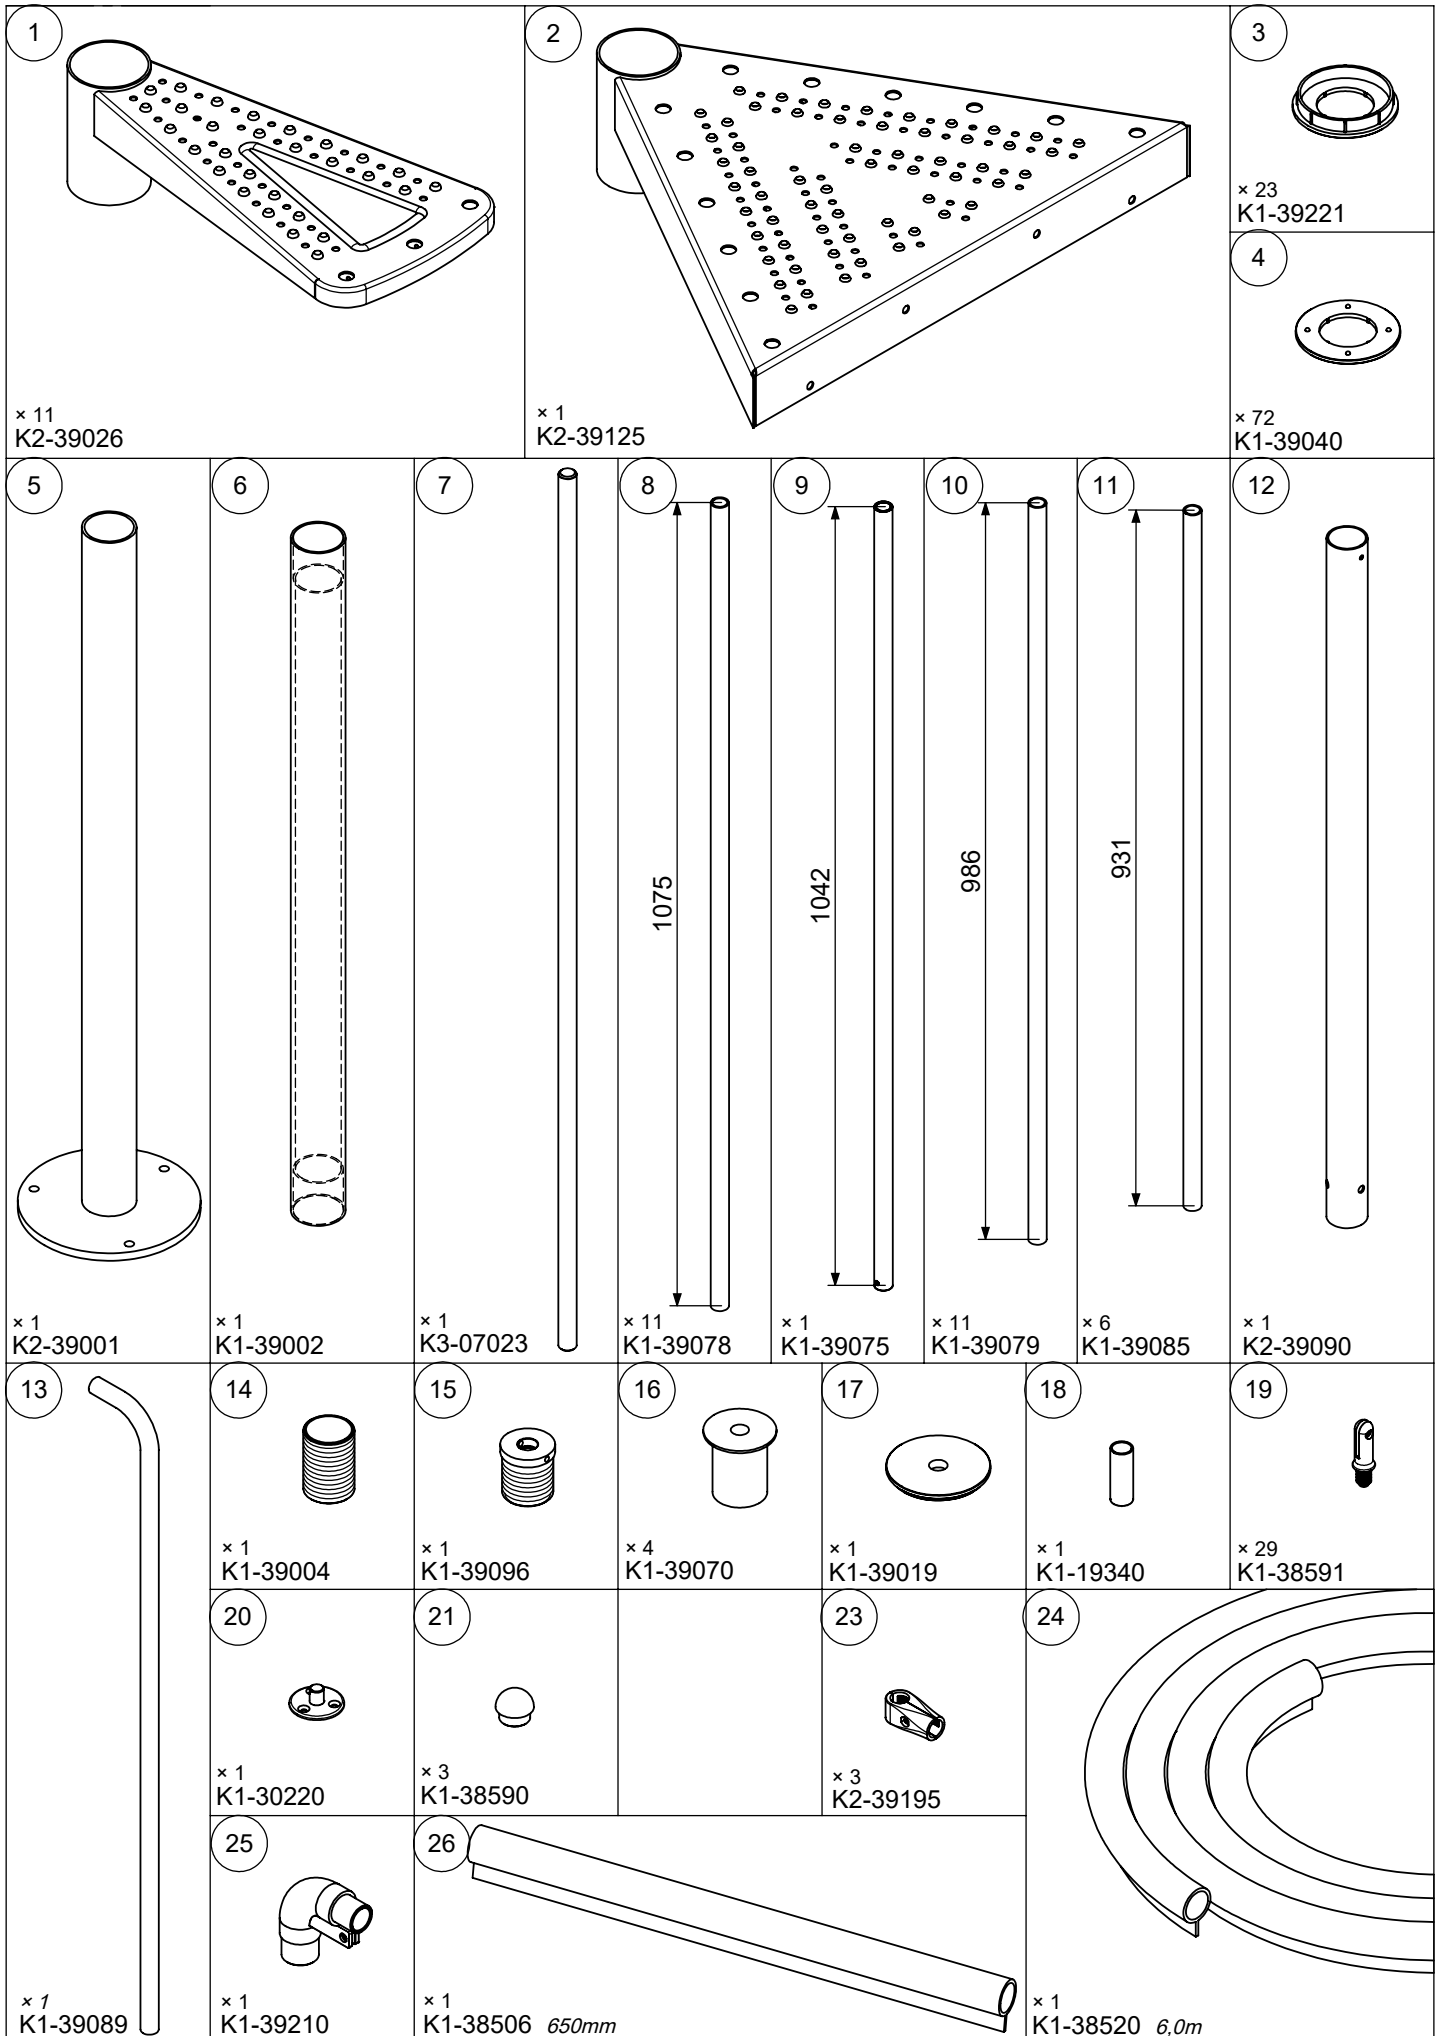

TORONTO / INDUSTRIA V3

Ø 125 cm

Notice de montage
Installation instruction

<p>27</p>  <p>x 1 K1-39214</p>	<p>28</p>  <p>x 2 K2-39010</p>	<p>33</p>  <p>x 4 K1-39030</p>				
<p>50</p>  <p>x 7 K3-06070 Ø10 x 60</p>	<p>51</p>  <p>x 7 K3-04040 Ø10</p>	<p>52</p>  <p>x 7 K3-08001 Ø12 x 60</p>	<p>53</p>  <p>x 2 K3-05021 M8 x 10</p>	<p>54</p>  <p>x 2 K3-03054 M20</p>	<p>55</p>  <p>x 2 K3-04021 Ø20</p>	<p>56</p>  <p>x 85 K3-05055 M6 x 5</p>
<p>57</p>  <p>x 9 K3-08002 Ø8 x 40</p>	<p>58</p>  <p>x 9 K3-06007 Ø6 x 35</p>	<p>59</p>  <p>x 30 K3-03050 M5</p>	<p>60</p>  <p>x 30 K3-01201 M5 x 14</p>	<p>69</p>  <p>x 1 R1-63272 Ø6 x 25</p>	<p>70</p>  <p>x 1 K3-90001</p>	

205 mm

210 mm

215 mm

220 mm

225 mm

230 mm

235 mm

P
 + 1 st (pcs)

2700	5	T
2785	5	5
2790	5	6
2795	5	7
2800	5	8

H 2790 mm

P

N × T

+ 6 st (pcs)

5 st (pcs) × 12
 = 60 st (pcs)

2700	5	T
2785	5	5
2790	5	6
2795	5	7
2800	5	8

Ø 125 cm		
	A	B
	mm	mm
11	472	-565
12	263	-451
13	115	-263
14	54	-33
15	89	204
16	215	406