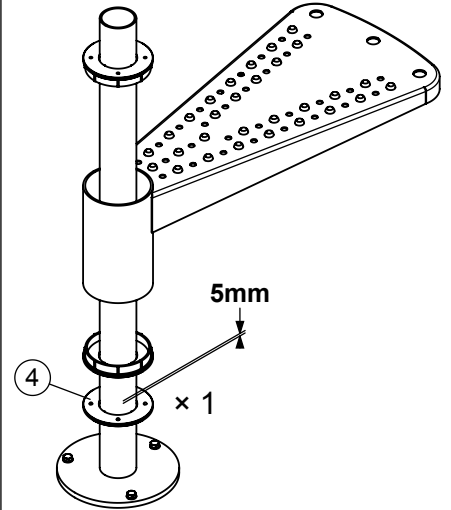

TORONTO / INDUSTRIA V3

Ø 125 cm

Notice de montage
Installation instruction

<p>27</p>  <p>x 1 K1-39214</p>	<p>28</p>  <p>x 2 K2-39010</p>	<p>33</p>  <p>x 4 K1-39030</p>				
<p>50</p>  <p>x 7 K3-06070 Ø10 x 60</p>	<p>51</p>  <p>x 7 K3-04040 Ø10</p>	<p>52</p>  <p>x 7 K3-08001 Ø12 x 60</p>	<p>53</p>  <p>x 2 K3-05021 M8 x 10</p>	<p>54</p>  <p>x 2 K3-03054 M20</p>	<p>55</p>  <p>x 2 K3-04021 Ø20</p>	<p>56</p>  <p>x 85 K3-05055 M6 x 5</p>
<p>57</p>  <p>x 9 K3-08002 Ø8 x 40</p>	<p>58</p>  <p>x 9 K3-06007 Ø6 x 35</p>	<p>59</p>  <p>x 30 K3-03050 M5</p>	<p>60</p>  <p>x 30 K3-01201 M5 x 14</p>	<p>69</p>  <p>x 1 R1-63272 Ø6 x 25</p>	<p>70</p>  <p>x 1 K3-90001</p>	

205 mm

210 mm

215 mm

220 mm

225 mm

230 mm

235 mm

P
 + 1 st (pcs)

2700	5	T
2785	5	5
2790	5	6
2795	5	7
2800	5	8

H 2790 mm

P

N × T

+ 6 st (pcs)

5 st (pcs) × 12
 = 60 st (pcs)

2700	5	T
2785	5	5
2790	5	6
2795	5	7
2800	5	8

Ø 125 cm		
	A	B
	mm	mm
11	472	-565
12	263	-451
13	115	-263
14	54	-33
15	89	204
16	215	406