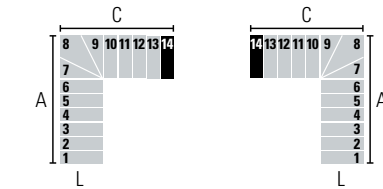

L (cm)	A (cm)		C (cm)	
	Min	Max	Min	Max
74	147	155	237	253
84	157	165	247	263
94	167	175	257	273

L (cm)	A (cm)		C (cm)	
	Min	Max	Min	Max
74	124	130	260	278
84	134	140	270	288
94	144	150	280	298

L (cm)	A (cm)		C (cm)	
	Min	Max	Min	Max
74	101	105	283	303
84	111	115	293	313
94	121	125	303	323

14 MARCHES (15 CONTREMARCHES) • Hauteur entre les étages: Min. 263 cm - Max. 330 cm (Max. 367 cm avec l'accessoire "Entretoises extra")

L (cm)	A (cm)		C (cm)	
	Min	Max	Min	Max
74	308	330	99	103
84	318	340	109	113
94	328	350	119	123

L (cm)	A (cm)		C (cm)	
	Min	Max	Min	Max
74	285	305	122	128
84	295	315	132	138
94	305	325	142	148

L (cm)	A (cm)		C (cm)	
	Min	Max	Min	Max
74	262	280	145	153
84	272	290	155	163
94	282	300	165	173

L (cm)	A (cm)		C (cm)	
	Min	Max	Min	Max
74	239	255	168	178
84	249	265	178	188
94	259	275	188	198

L (cm)	A (cm)		C (cm)	
	Min	Max	Min	Max
74	216	230	191	203
84	226	240	201	213
94	236	250	211	223

L (cm)	A (cm)		C (cm)	
	Min	Max	Min	Max
74	193	205	214	228
84	203	215	224	238
94	213	225	234	248

L (cm)	A (cm)		C (cm)	
	Min	Max	Min	Max
74	170	180	237	253
84	180	190	247	263
94	190	200	257	273