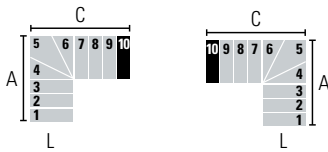

Sens de montée horaire

Sens de montée anti-horaire

10 MARCHES (11 CONTREMARCHES) • Hauteur entre les étages: Min. 193 cm - Max. 242 cm (Max. 269 cm avec l'accessoire "Entretoises extra")

L (cm)	A (cm)		C (cm)	
	Min	Max	Min	Max
74	216	230	99	103
84	226	240	109	113
94	236	250	119	123

L (cm)	A (cm)		C (cm)	
	Min	Max	Min	Max
74	193	205	122	128
84	203	215	132	138
94	213	225	142	148

L (cm)	A (cm)		C (cm)	
	Min	Max	Min	Max
74	170	180	145	153
84	180	190	155	163
94	190	200	165	173

L (cm)	A (cm)		C (cm)	
	Min	Max	Min	Max
74	147	155	168	178
84	157	165	178	188
94	167	175	188	198

L (cm)	A (cm)		C (cm)	
	Min	Max	Min	Max
74	124	130	191	203
84	134	140	201	213
94	144	150	211	223

L (cm)	A (cm)		C (cm)	
	Min	Max	Min	Max
74	101	105	214	228
84	111	115	224	238
94	121	125	234	248

11 MARCHES (12 CONTREMARCHES) • Hauteur entre les étages: Min. 210 cm - Max. 264 cm (Max. 294 cm avec l'accessoire "Entretoises extra")

L (cm)	A (cm)		C (cm)	
	Min	Max	Min	Max
74	239	255	99	103
84	249	265	109	113
94	259	275	119	123

L (cm)	A (cm)		C (cm)	
	Min	Max	Min	Max
74	216	230	122	128
84	226	240	132	138
94	236	250	142	148

L (cm)	A (cm)		C (cm)	
	Min	Max	Min	Max
74	193	205	145	153
84	203	215	155	163
94	213	225	165	173