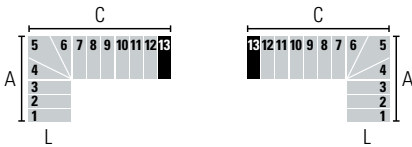

L (cm)	A (cm)		C (cm)	
	Min	Max	Min	Max
74	124	130	237	253
84	134	140	247	263
94	144	150	257	273

L (cm)	A (cm)		C (cm)	
	Min	Max	Min	Max
74	101	105	260	278
84	111	115	270	288
94	121	125	280	298

13 MARCHES (14 CONTREMARCHES) • Hauteur entre les étages: Min. 245 cm - Max. 308 cm (Max. 343 cm avec l'accessoire "Entretoises extra")

L (cm)	A (cm)		C (cm)	
	Min	Max	Min	Max
74	285	305	99	103
84	295	315	109	113
94	305	325	119	123

L (cm)	A (cm)		C (cm)	
	Min	Max	Min	Max
74	262	280	122	128
84	272	290	132	138
94	282	300	142	148

L (cm)	A (cm)		C (cm)	
	Min	Max	Min	Max
74	239	255	145	153
84	249	265	155	163
94	259	275	165	173

L (cm)	A (cm)		C (cm)	
	Min	Max	Min	Max
74	216	230	168	178
84	226	240	178	188
94	236	250	188	198

L (cm)	A (cm)		C (cm)	
	Min	Max	Min	Max
74	193	205	191	203
84	203	215	201	213
94	213	225	211	223

L (cm)	A (cm)		C (cm)	
	Min	Max	Min	Max
74	170	180	214	228
84	180	190	224	238
94	190	200	234	248

L (cm)	A (cm)		C (cm)	
	Min	Max	Min	Max
74	147	155	237	253
84	157	165	247	263
94	167	175	257	273

L (cm)	A (cm)		C (cm)	
	Min	Max	Min	Max
74	124	130	260	278
84	134	140	270	288
94	144	150	280	298

L (cm)	A (cm)		C (cm)	
	Min	Max	Min	Max
74	101	105	283	303
84	111	115	293	313
94	121	125	303	323