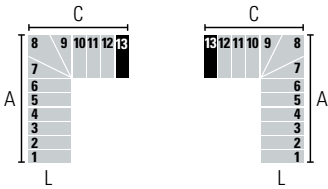

L (cm)	A (cm)		C (cm)	
	Min	Max	Min	Max
74	193	205	168	178
84	203	215	178	188
94	213	225	188	198

L (cm)	A (cm)		C (cm)	
	Min	Max	Min	Max
74	170	180	191	203
84	180	190	201	213
94	190	200	211	223

L (cm)	A (cm)		C (cm)	
	Min	Max	Min	Max
74	147	155	214	228
84	157	165	224	238
94	167	175	234	248

L (cm)	A (cm)		C (cm)	
	Min	Max	Min	Max
74	124	130	237	253
84	134	140	247	263
94	144	150	257	273

L (cm)	A (cm)		C (cm)	
	Min	Max	Min	Max
74	101	105	260	278
84	111	115	270	288
94	121	125	280	298

13 MARCHES (14 CONTREMARCHES) • Hauteur entre les étages: Min. 245 cm - Max. 308 cm (Max. 343 cm avec l'accessoire "Entretoises extra")

L (cm)	A (cm)		C (cm)	
	Min	Max	Min	Max
74	285	305	99	103
84	295	315	109	113
94	305	325	119	123

L (cm)	A (cm)		C (cm)	
	Min	Max	Min	Max
74	262	280	122	128
84	272	290	132	138
94	282	300	142	148

L (cm)	A (cm)		C (cm)	
	Min	Max	Min	Max
74	239	255	145	153
84	249	265	155	163
94	259	275	165	173

L (cm)	A (cm)		C (cm)	
	Min	Max	Min	Max
74	216	230	168	178
84	226	240	178	188
94	236	250	188	198

L (cm)	A (cm)		C (cm)	
	Min	Max	Min	Max
74	193	205	191	203
84	203	215	201	213
94	213	225	211	223

L (cm)	A (cm)		C (cm)	
	Min	Max	Min	Max
74	170	180	214	228
84	180	190	224	238
94	190	200	234	248