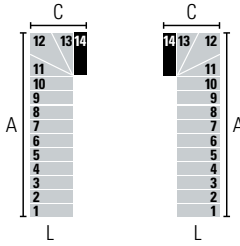

14 MARCHES (15 CONTREMARCHES) • Hauteur entre les étages: Min. 263 cm - Max. 330 cm (Max. 367 cm avec l'accessoire "Entretoises extra")

L (cm)	A (cm)		C (cm)	
	Min	Max	Min	Max
74	308	330	99	103
84	318	340	109	113
94	328	350	119	123