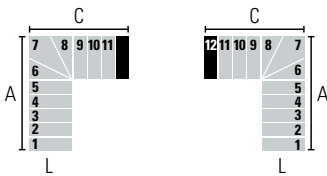

L (cm)	A (cm)		C (cm)	
	Min	Max	Min	Max
74	170	180	168	178
84	180	190	178	188
94	190	200	188	198

L (cm)	A (cm)		C (cm)	
	Min	Max	Min	Max
74	147	155	191	203
84	157	165	201	213
94	167	175	211	223

L (cm)	A (cm)		C (cm)	
	Min	Max	Min	Max
74	124	130	214	228
84	134	140	224	238
94	144	150	234	248

L (cm)	A (cm)		C (cm)	
	Min	Max	Min	Max
74	101	105	237	253
84	111	115	247	263
94	121	125	257	273

12 MARCHES (13 CONTREMARCHES) • Hauteur entre les étages: Min. 228 cm - Max. 286 cm (*Max. 318 cm avec l'accessoire "Entretoises extra"*)

L (cm)	A (cm)		C (cm)	
	Min	Max	Min	Max
74	262	280	99	103
84	272	290	109	113
94	282	300	119	123

L (cm)	A (cm)		C (cm)	
	Min	Max	Min	Max
74	239	255	122	128
84	249	265	132	138
94	259	275	142	148

L (cm)	A (cm)		C (cm)	
	Min	Max	Min	Max
74	216	230	145	153
84	226	240	155	163
94	236	250	165	173

L (cm)	A (cm)		C (cm)	
	Min	Max	Min	Max
74	193	205	168	178
84	203	215	178	188
94	213	225	188	198

L (cm)	A (cm)		C (cm)	
	Min	Max	Min	Max
74	170	180	191	203
84	180	190	201	213
94	190	200	211	223

L (cm)	A (cm)		C (cm)	
	Min	Max	Min	Max
74	147	155	214	228
84	157	165	224	238
94	167	175	234	248