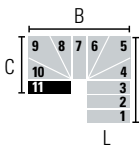

L (cm)	A (cm)		B (cm)		C (cm)	
	Min	Max	Min	Max	Min	Max
74	124	130	173	181	99	103
84	134	140	193	201	109	113
94	144	150	213	221	119	123

L (cm)	A (cm)		B (cm)		C (cm)	
	Min	Max	Min	Max	Min	Max
74	101	105	173	181	122	128
84	111	115	193	201	132	138
94	121	125	213	221	142	148

L (cm)	A (cm)		B (cm)		C (cm)	
	Min	Max	Min	Max	Min	Max
74	101	105	196	206	99	103
84	111	115	216	226	109	113
94	121	125	236	246	119	123

11 MARCHES (12 CONTREMARCHES) • Hauteur entre les étages: Min. 210 cm - Max. 264 cm (Max. 294 cm avec l'accessoire "Entretoises extra")

L (cm)	A (cm)		B (cm)		C (cm)	
	Min	Max	Min	Max	Min	Max
74	170	180	150	156	99	103
84	180	190	170	176	109	113
94	190	200	190	196	119	123

L (cm)	A (cm)		B (cm)		C (cm)	
	Min	Max	Min	Max	Min	Max
74	147	155	150	156	122	128
84	157	165	170	176	132	138
94	167	175	190	196	142	148

L (cm)	A (cm)		B (cm)		C (cm)	
	Min	Max	Min	Max	Min	Max
74	124	130	150	156	145	153
84	134	140	170	176	155	163
94	144	150	190	196	165	173

L (cm)	A (cm)		B (cm)		C (cm)	
	Min	Max	Min	Max	Min	Max
74	101	105	150	156	168	178
84	111	115	170	176	178	188
94	121	125	190	196	188	198