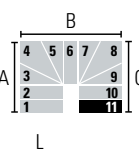

L (cm)	A (cm)		B (cm)		C (cm)	
	Min	Max	Min	Max	Min	Max
74	124	130	173	181	99	103
84	134	140	193	201	109	113
94	144	150	213	221	119	123

L (cm)	A (cm)		B (cm)		C (cm)	
	Min	Max	Min	Max	Min	Max
74	101	105	173	181	122	128
84	111	115	193	201	132	138
94	121	125	213	221	142	148

L (cm)	A (cm)		B (cm)		C (cm)	
	Min	Max	Min	Max	Min	Max
74	101	105	196	206	99	103
84	111	115	216	226	109	113
94	121	125	236	246	119	123

11 MARCHES (12 CONTREMARCHES) • Hauteur entre les étages: Min. 210 cm - Max. 264 cm (Max. 294 cm avec l'accessoire "Entretoises extra")

L (cm)	A (cm)		B (cm)		C (cm)	
	Min	Max	Min	Max	Min	Max
74	170	180	150	156	99	103
84	180	190	170	176	109	113
94	190	200	190	196	119	123

L (cm)	A (cm)		B (cm)		C (cm)	
	Min	Max	Min	Max	Min	Max
74	147	155	150	156	122	128
84	157	165	170	176	132	138
94	167	175	190	196	142	148

L (cm)	A (cm)		B (cm)		C (cm)	
	Min	Max	Min	Max	Min	Max
74	124	130	150	156	145	153
84	134	140	170	176	155	163
94	144	150	190	196	165	173

L (cm)	A (cm)		B (cm)		C (cm)	
	Min	Max	Min	Max	Min	Max
74	101	105	150	156	168	178
84	111	115	170	176	178	188
94	121	125	190	196	188	198