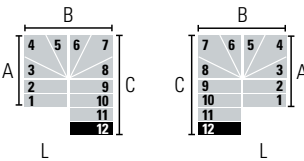

L (cm)	A (cm)		B (cm)		C (cm)	
	Min	Max	Min	Max	Min	Max
74	101	105	196	206	122	128
84	111	115	216	226	132	138
94	121	125	236	246	142	148

L (cm)	A (cm)		B (cm)		C (cm)	
	Min	Max	Min	Max	Min	Max
74	101	105	219	231	99	103
84	111	115	239	251	109	113
94	121	125	259	271	119	123

12 MARCHES (13 CONTREMARCHES) • Hauteur entre les étages: Min. 228 cm - Max. 286 cm (Max. 318 cm avec l'accessoire "Entretoises extra")

L (cm)	A (cm)		B (cm)		C (cm)	
	Min	Max	Min	Max	Min	Max
74	193	205	150	156	99	103
84	203	215	170	176	109	113
94	213	225	190	196	119	123

L (cm)	A (cm)		B (cm)		C (cm)	
	Min	Max	Min	Max	Min	Max
74	170	180	150	156	122	128
84	180	190	170	176	132	138
94	190	200	190	196	142	148

L (cm)	A (cm)		B (cm)		C (cm)	
	Min	Max	Min	Max	Min	Max
74	147	155	150	156	145	153
84	157	165	170	176	155	163
94	167	175	190	196	165	173

L (cm)	A (cm)		B (cm)		C (cm)	
	Min	Max	Min	Max	Min	Max
74	124	130	150	156	168	178
84	134	140	170	176	178	188
94	144	150	190	196	188	198

L (cm)	A (cm)		B (cm)		C (cm)	
	Min	Max	Min	Max	Min	Max
74	101	105	150	156	191	203
84	111	115	170	176	201	213
94	121	125	190	196	211	223