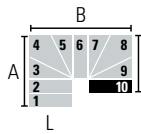

Sens de montée horaire

Sens de montée anti-horaire

10 MARCHES (11 CONTREMARCHES) • Hauteur entre les étages: Min. 193 cm - Max. 242 cm (Max. 269 cm avec l'accessoire "Entretoises extra")

L (cm)	A (cm)		B (cm)		C (cm)	
	Min	Max	Min	Max	Min	Max
74	147	155	150	156	99	103
84	157	165	170	176	109	113
94	167	175	190	196	119	123

L (cm)	A (cm)		B (cm)		C (cm)	
	Min	Max	Min	Max	Min	Max
74	124	130	150	156	122	128
84	134	140	170	176	132	138
94	144	150	190	196	142	148

L (cm)	A (cm)		B (cm)		C (cm)	
	Min	Max	Min	Max	Min	Max
74	101	105	150	156	145	153
84	111	115	170	176	155	163
94	121	125	190	196	165	173

L (cm)	A (cm)		B (cm)		C (cm)	
	Min	Max	Min	Max	Min	Max
74	124	130	173	181	99	103
84	134	140	193	201	109	113
94	144	150	213	221	119	123

L (cm)	A (cm)		B (cm)		C (cm)	
	Min	Max	Min	Max	Min	Max
74	101	105	173	181	122	128
84	111	115	193	201	132	138
94	121	125	213	221	142	148

L (cm)	A (cm)		B (cm)		C (cm)	
	Min	Max	Min	Max	Min	Max
74	101	105	196	206	99	103
84	111	115	216	226	109	113
94	121	125	236	246	119	123

11 MARCHES (12 CONTREMARCHES) • Hauteur entre les étages: Min. 210 cm - Max. 264 cm (Max. 294 cm avec l'accessoire "Entretoises extra")