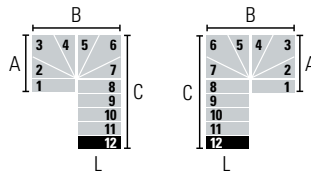

L (cm)	A (cm)		B (cm)		C (cm)	
	Min	Max	Min	Max	Min	Max
74	101	105	196	206	122	128
84	111	115	216	226	132	138
94	121	125	236	246	142	148

L (cm)	A (cm)		B (cm)		C (cm)	
	Min	Max	Min	Max	Min	Max
74	101	105	219	231	99	103
84	111	115	239	251	109	113
94	121	125	259	271	119	123

12 MARCHES (13 CONTREMARCHES) • Hauteur entre les étages: Min. 228 cm - Max. 286 cm (Max. 318 cm avec l'accessoire "Entretoises extra")

L (cm)	A (cm)		B (cm)		C (cm)	
	Min	Max	Min	Max	Min	Max
74	193	205	150	156	99	103
84	203	215	170	176	109	113
94	213	225	190	196	119	123

L (cm)	A (cm)		B (cm)		C (cm)	
	Min	Max	Min	Max	Min	Max
74	170	180	150	156	122	128
84	180	190	170	176	132	138
94	190	200	190	196	142	148

L (cm)	A (cm)		B (cm)		C (cm)	
	Min	Max	Min	Max	Min	Max
74	147	155	150	156	145	153
84	157	165	170	176	155	163
94	167	175	190	196	165	173

L (cm)	A (cm)		B (cm)		C (cm)	
	Min	Max	Min	Max	Min	Max
74	124	130	150	156	168	178
84	134	140	170	176	178	188
94	144	150	190	196	188	198

L (cm)	A (cm)		B (cm)		C (cm)	
	Min	Max	Min	Max	Min	Max
74	101	105	150	156	191	203
84	111	115	170	176	201	213
94	121	125	190	196	211	223