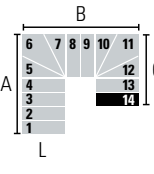

L (cm)	A (cm)		B (cm)		C (cm)	
	Min	Max	Min	Max	Min	Max
74	170	180	196	206	122	128
84	180	190	216	226	132	138
94	190	200	236	246	142	148