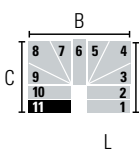

L (cm)	A (cm)		B (cm)		C (cm)	
	Min	Max	Min	Max	Min	Max
74	124	130	173	181	99	103
84	134	140	193	201	109	113
94	144	150	213	221	119	123

L (cm)	A (cm)		B (cm)		C (cm)	
	Min	Max	Min	Max	Min	Max
74	101	105	173	181	122	128
84	111	115	193	201	132	138
94	121	125	213	221	142	148

L (cm)	A (cm)		B (cm)		C (cm)	
	Min	Max	Min	Max	Min	Max
74	101	105	196	206	99	103
84	111	115	216	226	109	113
94	121	125	236	246	119	123

11 MARCHES (12 CONTREMARCHES) • Hauteur entre les étages: Min. 210 cm - Max. 264 cm (Max. 294 cm avec l'accessoire "Entretoises extra")

L (cm)	A (cm)		B (cm)		C (cm)	
	Min	Max	Min	Max	Min	Max
74	170	180	150	156	99	103
84	180	190	170	176	109	113
94	190	200	190	196	119	123

L (cm)	A (cm)		B (cm)		C (cm)	
	Min	Max	Min	Max	Min	Max
74	147	155	150	156	122	128
84	157	165	170	176	132	138
94	167	175	190	196	142	148

L (cm)	A (cm)		B (cm)		C (cm)	
	Min	Max	Min	Max	Min	Max
74	124	130	150	156	145	153
84	134	140	170	176	155	163
94	144	150	190	196	165	173

L (cm)	A (cm)		B (cm)		C (cm)	
	Min	Max	Min	Max	Min	Max
74	101	105	150	156	168	178
84	111	115	170	176	178	188
94	121	125	190	196	188	198