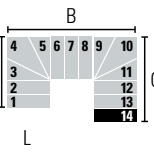

L (cm)	A (cm)		B (cm)		C (cm)	
	Min	Max	Min	Max	Min	Max
74	124	130	219	231	145	153
84	134	140	239	251	155	163
94	144	150	259	271	165	173