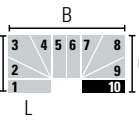

Sens de montée horaire

Sens de montée anti-horaire

10 MARCHES (11 CONTREMARCHES) • Hauteur entre les étages: Min. 193 cm - Max. 242 cm (Max. 269 cm avec l'accessoire "Entretoises extra")

L (cm)	A (cm)		B (cm)		C (cm)	
	Min	Max	Min	Max	Min	Max
74	147	155	150	156	99	103
84	157	165	170	176	109	113
94	167	175	190	196	119	123

L (cm)	A (cm)		B (cm)		C (cm)	
	Min	Max	Min	Max	Min	Max
74	124	130	150	156	122	128
84	134	140	170	176	132	138
94	144	150	190	196	142	148

L (cm)	A (cm)		B (cm)		C (cm)	
	Min	Max	Min	Max	Min	Max
74	101	105	150	156	145	153
84	111	115	170	176	155	163
94	121	125	190	196	165	173

L (cm)	A (cm)		B (cm)		C (cm)	
	Min	Max	Min	Max	Min	Max
74	124	130	173	181	99	103
84	134	140	193	201	109	113
94	144	150	213	221	119	123

L (cm)	A (cm)		B (cm)		C (cm)	
	Min	Max	Min	Max	Min	Max
74	101	105	173	181	122	128
84	111	115	193	201	132	138
94	121	125	213	221	142	148

L (cm)	A (cm)		B (cm)		C (cm)	
	Min	Max	Min	Max	Min	Max
74	101	105	196	206	99	103
84	111	115	216	226	109	113
94	121	125	236	246	119	123

11 MARCHES (12 CONTREMARCHES) • Hauteur entre les étages: Min. 210 cm - Max. 264 cm (Max. 294 cm avec l'accessoire "Entretoises extra")