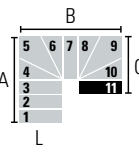

L (cm)	A (cm)		B (cm)		C (cm)	
	Min	Max	Min	Max	Min	Max
74	124	130	173	181	99	103
84	134	140	193	201	109	113
94	144	150	213	221	119	123

L (cm)	A (cm)		B (cm)		C (cm)	
	Min	Max	Min	Max	Min	Max
74	101	105	173	181	122	128
84	111	115	193	201	132	138
94	121	125	213	221	142	148

L (cm)	A (cm)		B (cm)		C (cm)	
	Min	Max	Min	Max	Min	Max
74	101	105	196	206	99	103
84	111	115	216	226	109	113
94	121	125	236	246	119	123

11 MARCHES (12 CONTREMARCHES) • Hauteur entre les étages: Min. 210 cm - Max. 264 cm (Max. 294 cm avec l'accessoire "Entretoises extra")

L (cm)	A (cm)		B (cm)		C (cm)	
	Min	Max	Min	Max	Min	Max
74	170	180	150	156	99	103
84	180	190	170	176	109	113
94	190	200	190	196	119	123

L (cm)	A (cm)		B (cm)		C (cm)	
	Min	Max	Min	Max	Min	Max
74	147	155	150	156	122	128
84	157	165	170	176	132	138
94	167	175	190	196	142	148

L (cm)	A (cm)		B (cm)		C (cm)	
	Min	Max	Min	Max	Min	Max
74	124	130	150	156	145	153
84	134	140	170	176	155	163
94	144	150	190	196	165	173

L (cm)	A (cm)		B (cm)		C (cm)	
	Min	Max	Min	Max	Min	Max
74	101	105	150	156	168	178
84	111	115	170	176	178	188
94	121	125	190	196	188	198