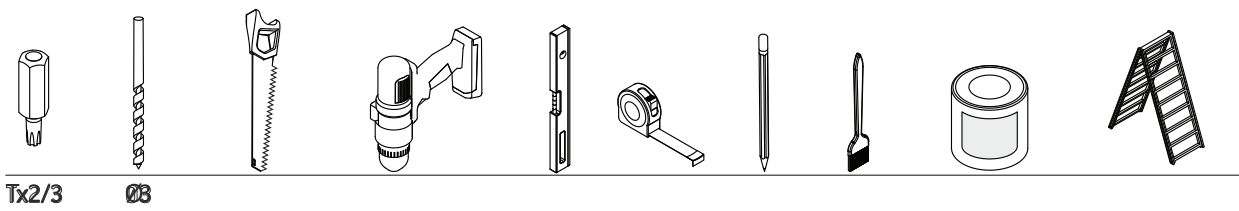

ALSACE • ARDENNES

BANISTER | RAMPE | LEUNINGEN | GELÄNDER
BARANDILLA | CORRIMÃO | RINGHIERA | RAMPĂ

01	27x140x3525	02	27x90x3470	03	27x90x1005	04	Ø4x40	05	Ø12x5
x1		x1		x3		x12+1		x12+1	
									

1

4601440-3000 / 4601210-2000
OPTION-OPTIE-OPTION-OPTION-OPCIÓN