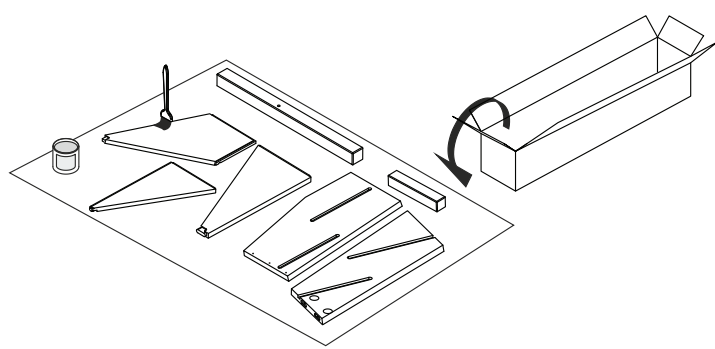

01 X1 27X520X920 	02 X1 27X375X625 	03 X1 27X305X660 	04 X1 27X420X733 	05 X1 27X305X770
06 X1 70X70X900 	07 X1 70X70X373 	08 X4 5XØ40 	09 X15+1 Ø12X5 	10 X4 M8X68
11 X4 11X18X35 	12 X4 M8X8 	13 X15+1 5X60 	14 X8+1 3X25 	15 X4 3X15X46

Tx 2

5X90

1