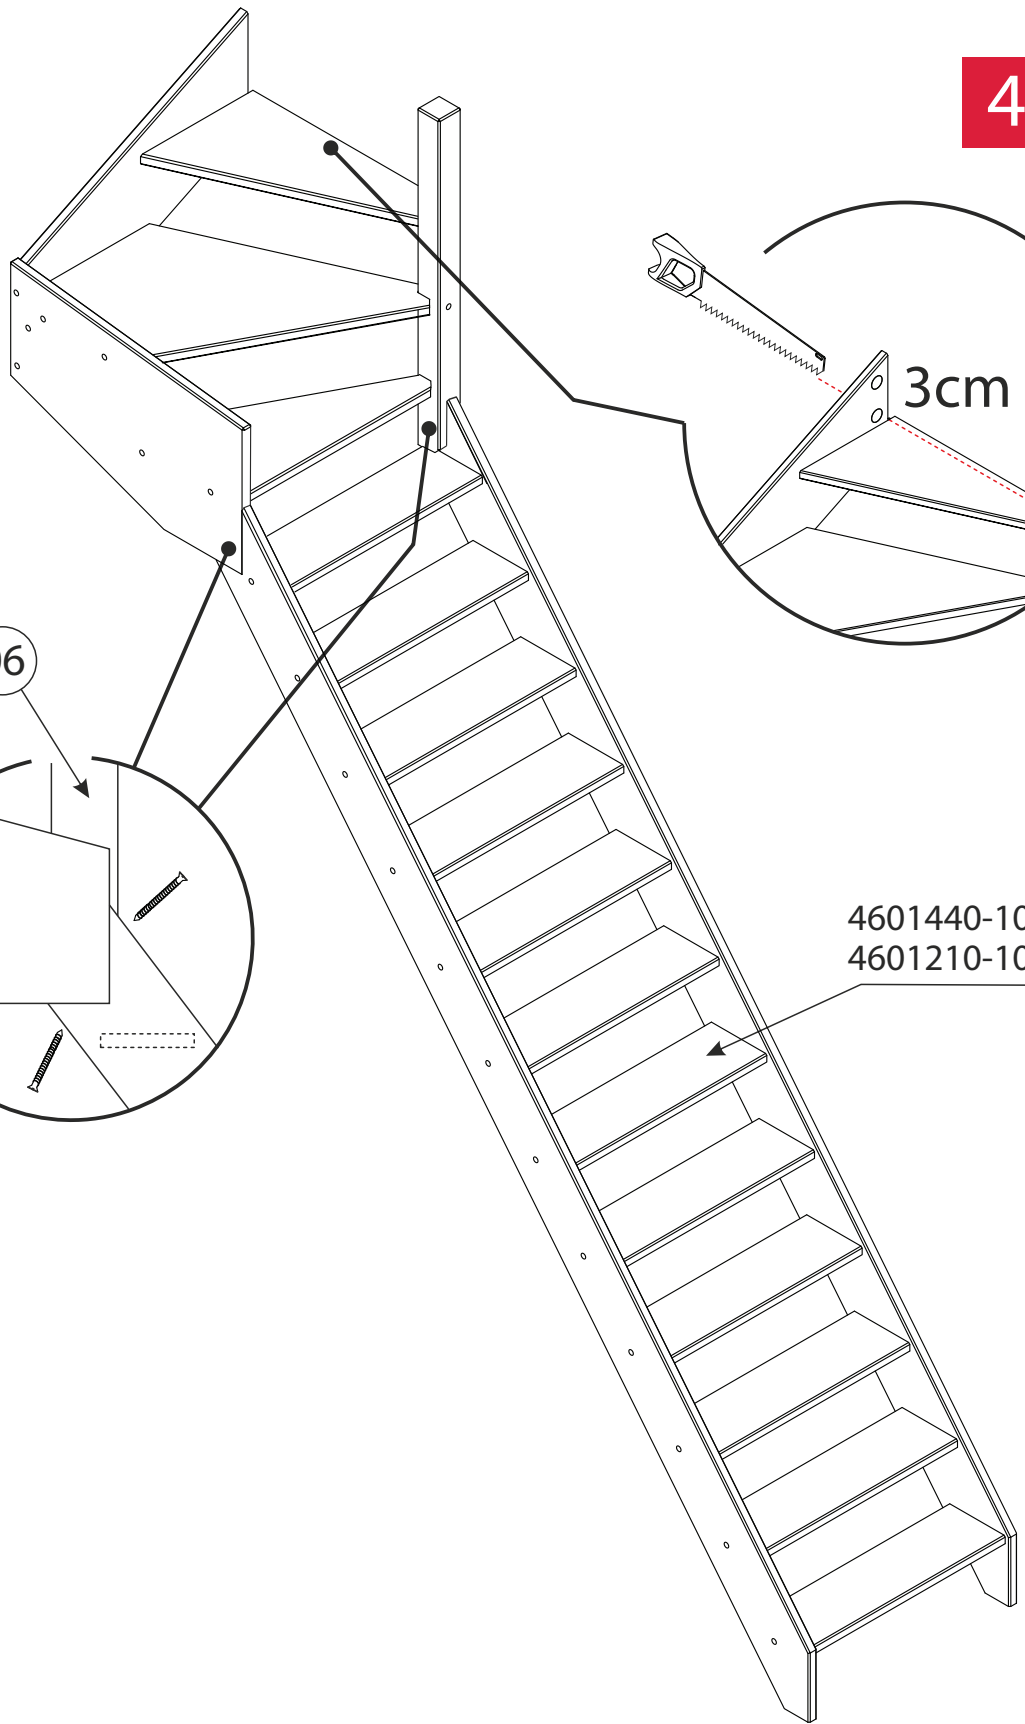

4601440-1000/
4601210-1000

ESCALIER ¼ TOURNANT DROIT

ALSACE • ARDENNES

¼ TOURNANT DROIT | ¼-SLAG RECHTSE | ¼TURN RIGHT | ¼-WENDELUNG RECHTS
¼ DE GIRO DERECHA | ¼ VOLTA PARA A DIREITO | ¼ GIRATA A DESTRA | ¼ TURNANTĂ DREAPTA

01 X1 27X520X920 	02 X1 27X375X625 	03 X1 27X305X660 	04 X1 27X420X733 	05 X1 27X305X770 
06 X1 70X70X900 	07 X1 70X70X373 	08 X4 5XØ40 	09 X15+1 Ø12X5 	10 X4 M8X68 
11 X4 11X18X35 	12 X4 M8X8 	13 X15+1 5X60 	14 X8+1 3X25 	15 X4 3X15X46 

4601440-1000/
4601210-1000

3

4

5

4601440-1000/
4601210-1000

6

01 x1	27x140x3525	02 x1	27x90x3470	03 x3	27x90x1005	04 x12+1	Ø4x40	05 x12+1	Ø12x5
									

1