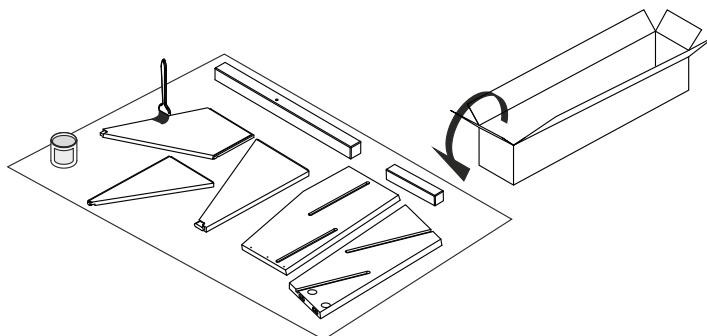

4601440-1000/
4601210-1000

ESCALIER ¼ TOURNANT DROIT

ALSACE • ARDENNES

¼ TOURNANT DROIT | ¼-SLAG RECHTSE | ¼TURN RIGHT | ¼-WENDELUNG RECHTS
¼ DE GIRO DERECHA | ¼ VOLTA PARA A DIREITO | ¼ GIRATA A DESTRA | ¼ TURNANTĂ DREAPTA

01 27X520X920 X1 	02 27X375X625 X1 	03 27X305X660 X1 	04 27X420X733 X1 	05 27X305X770 X1 
06 70X70X900 X1 	07 70X70X373 X1 	08 5XØ40 X4 	09 Ø12X5 X15+1 	10 M8X68 X4 
11 11X18X35 X4 	12 M8X8 X4 	13 5X60 X15+1 	14 3X25 X8+1 	15 3X15X46 X4 

Tx 2

5X90

1

2

4601440-1000/
4601210-1000

x2

A* = 320CM

I