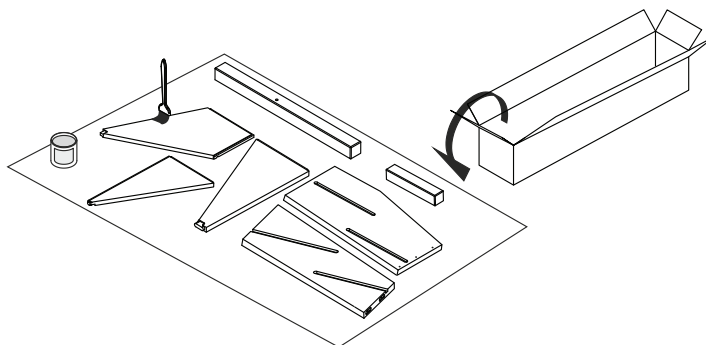

4601440-1000/
4601210-1000

ESCALIER ¼ TOURNANT GAUCHE

ALSACE • ARDENNES

¼ TOURNANT GAUCHE | ¼-SLAG LINKS | ¼ TURN LEFT | ¼-WENDELUNG LINKS
¼ DE GIRO IZQUIERDA | ¼ VOLTA PARA A ESQUERDA | ¼ GIRATA A SINISTRA | ¼ TURNANTĂ STÂNGA

01 X1 27X520X920 	02 X1 27X375X625 	03 X1 27X305X660 	04 X1 27X420X733 	05 X1 27X305X770 
06 X1 70X70X900 	07 X1 70X70X373 	08 X4 5XØ40 	09 X15+1 Ø12X5 	10 X4 M8X68 
11 X4 11X18X35 	12 X4 M8X8 	13 X15+1 5X60 	14 X8+1 3X25 	15 X4 3X15X46 

Tx 2

5X90

1

2

4601440-1000/
4601210-1000

x2

A* = 320CM

I