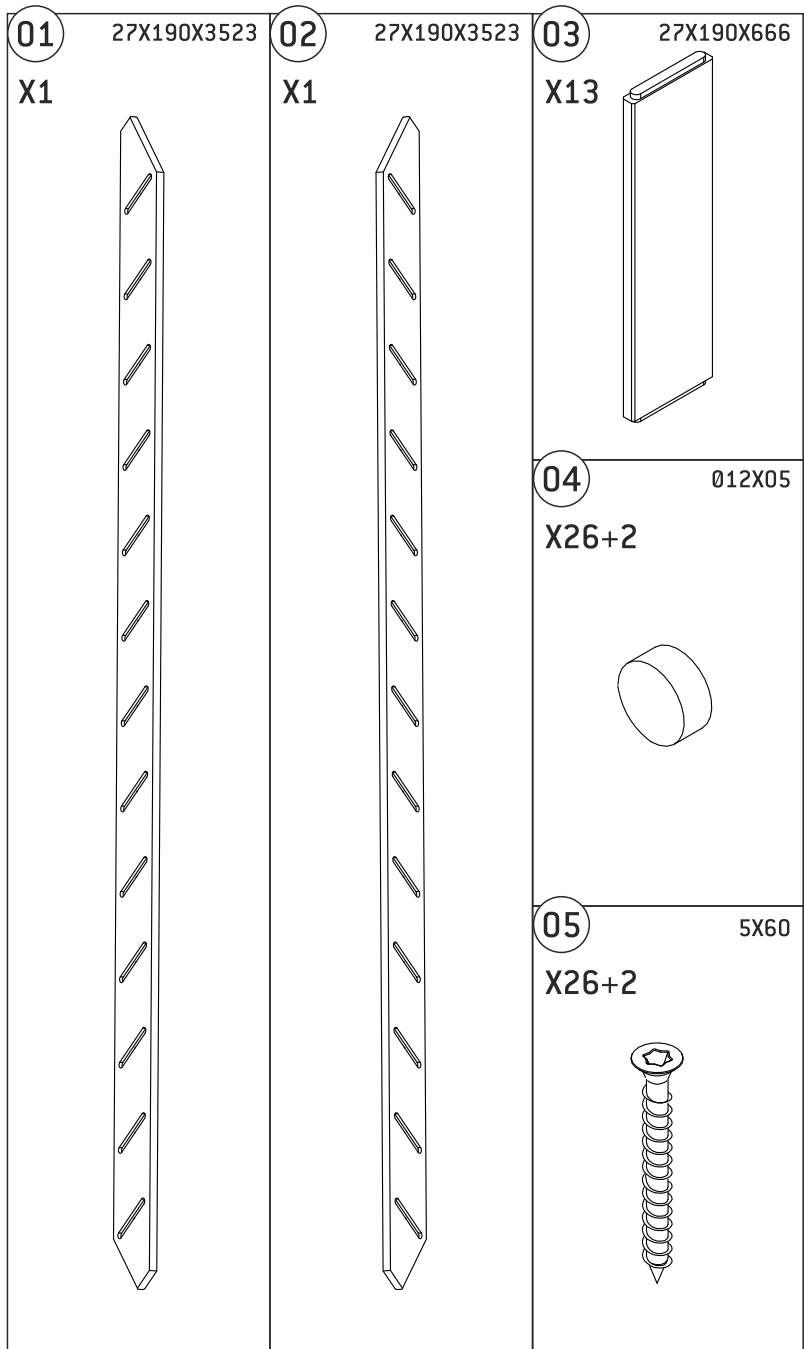

ESCALIER DROIT

ALSACE • ARDENNES

ESCALIER DROIT | LADDER RECHT | STRAIGHT STAIRCASE | GERADE WANGENSPAR -
TREPPE | ESCALERA RECTA | ESCADA RETA | ESCALA DESTRA | **SCARĂ DREAPTĂ**

3