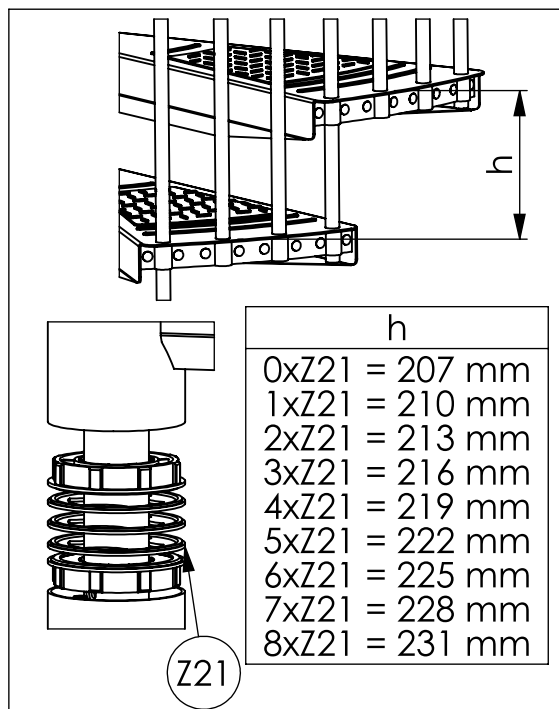

4

12 mm

10 mm

6 mm