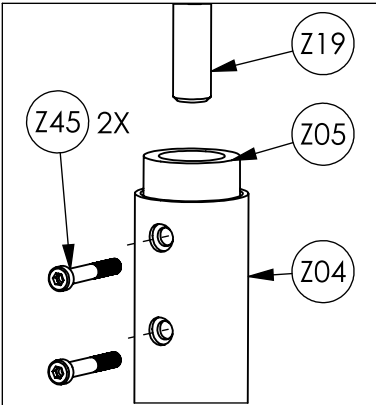

Rondo zink/color, EB-2068-10

|  |   |   |   |  |
|--|---|---|---|--|
| <p>(Z31)</p>  <p>1x</p>                           | <p>(Z31a)</p>  <p>1x</p>                               | <p>(Z32)</p>  <p>2x<br/>Ø 12 mm</p>          | <p>(Z33)</p>  <p>1x<br/>M10 x 100 mm</p>                | <p>(Z34)</p>  <p>1x<br/>M20 DIN 6334</p>                |
| <p>(Z35)</p>  <p>5x<br/>M8 DIN 6334</p>           | <p>(Z36)</p>  <p>1x<br/>M20 DIN 934</p>                | <p>(Z37)</p>  <p>10x<br/>M8 DIN 934</p>      | <p>(Z38)</p>  <p>118x<br/>M6 DIN 934</p>               | <p>(Z39)</p>  <p>46x<br/>M5 DIN 934</p>                 |
| <p>(Z40)</p>  <p>4x<br/>M6 DIN 562</p>            | <p>(Z41)</p>  <p>9x<br/>M8 x 55 mm</p>                 | <p>(Z42)</p>  <p>1x<br/>M8 x 80 mm</p>       | <p>(Z43)</p>  <p>1x<br/>M8x16mm<br/>DIN933</p>         | <p>(Z44)</p>  <p>5x<br/>M8x70mm<br/>DIN933</p>          |
| <p>(Z45)</p>  <p>8x<br/>M8x55mm<br/>DIN6912</p> | <p>(Z46)</p>  <p>46x<br/>M5 x 20 mm<br/>DIN 7991</p> | <p>(Z47)</p>  <p>4x<br/>M6x6mm DIN914</p>  | <p>(Z48)</p>  <p>118x<br/>M6 x 16 mm<br/>DIN 603</p> | <p>(Z49)</p>  <p>10x<br/>Ø 30mm M10<br/>DIN 9021A</p> |
| <p>(Z50)</p>  <p>5x<br/>M8 DIN 125 A</p>        | <p>(Z51)</p>  <p>46x<br/>Ø 4 x 25 mm</p>             | <p>(Z52)</p>  <p>92x<br/>Ø 3,9 x 16 mm</p> | <p>(Z53)</p>  <p>5x</p>                              | <p>(Z54)</p>  <p>4x<br/>M8x50 mm</p>                  |

4

12 mm

10 mm

6 mm

5

12 mm

13 mm

30 mm