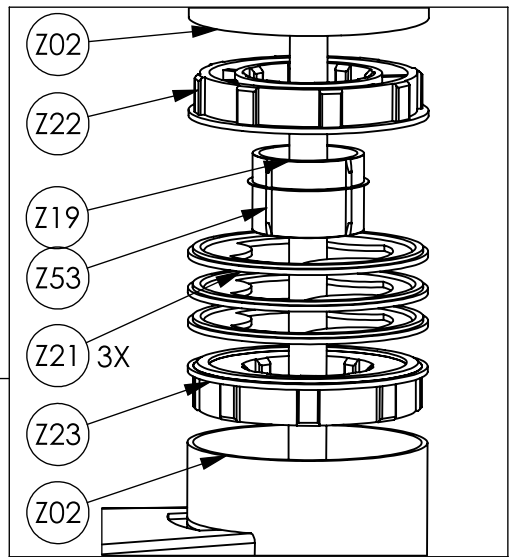

Rondo zink/color, EB-2068-10

|  |   |   |   |  |
|--|---|---|---|--|
| <p>(Z31)</p>  <p>1x</p>                           | <p>(Z31a)</p>  <p>1x</p>                               | <p>(Z32)</p>  <p>2x<br/>Ø 12 mm</p>          | <p>(Z33)</p>  <p>1x<br/>M10 x 100 mm</p>                | <p>(Z34)</p>  <p>1x<br/>M20 DIN 6334</p>                |
| <p>(Z35)</p>  <p>5x<br/>M8 DIN 6334</p>           | <p>(Z36)</p>  <p>1x<br/>M20 DIN 934</p>                | <p>(Z37)</p>  <p>10x<br/>M8 DIN 934</p>      | <p>(Z38)</p>  <p>118x<br/>M6 DIN 934</p>               | <p>(Z39)</p>  <p>46x<br/>M5 DIN 934</p>                 |
| <p>(Z40)</p>  <p>4x<br/>M6 DIN 562</p>            | <p>(Z41)</p>  <p>9x<br/>M8 x 55 mm</p>                 | <p>(Z42)</p>  <p>1x<br/>M8 x 80 mm</p>       | <p>(Z43)</p>  <p>1x<br/>M8x16mm<br/>DIN933</p>         | <p>(Z44)</p>  <p>5x<br/>M8x70mm<br/>DIN933</p>          |
| <p>(Z45)</p>  <p>8x<br/>M8x55mm<br/>DIN6912</p> | <p>(Z46)</p>  <p>46x<br/>M5 x 20 mm<br/>DIN 7991</p> | <p>(Z47)</p>  <p>4x<br/>M6x6mm DIN914</p>  | <p>(Z48)</p>  <p>118x<br/>M6 x 16 mm<br/>DIN 603</p> | <p>(Z49)</p>  <p>10x<br/>Ø 30mm M10<br/>DIN 9021A</p> |
| <p>(Z50)</p>  <p>5x<br/>M8 DIN 125 A</p>        | <p>(Z51)</p>  <p>46x<br/>Ø 4 x 25 mm</p>             | <p>(Z52)</p>  <p>92x<br/>Ø 3,9 x 16 mm</p> | <p>(Z53)</p>  <p>5x</p>                              | <p>(Z54)</p>  <p>4x<br/>M8x50 mm</p>                  |

4

12 mm

10 mm

6 mm

5

12 mm

13 mm

30 mm