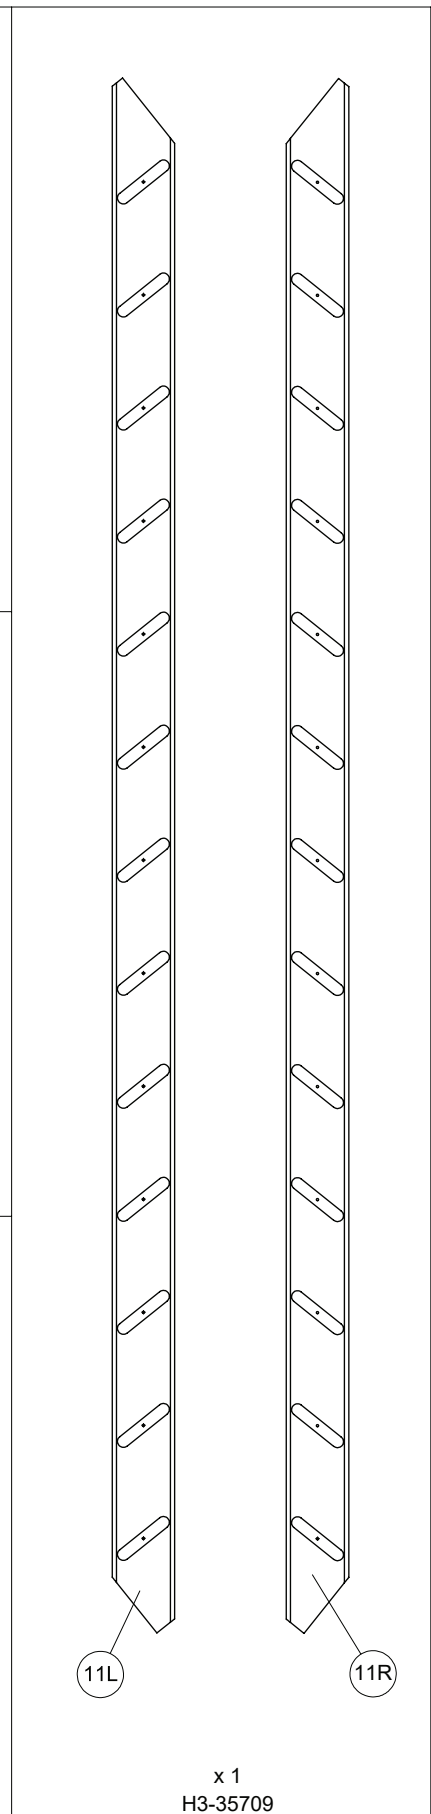

COTTAGE JUNIOR+

¼ TURN LEFT/RIGHT | ¼ TOURNANT GAUCHE/DROIT
¼-SLAG LINKS/RECHTS | ¼-WENDELUNG LINKS/RECHTS
¼ DE GIRO IZQUIERDA/DERECHA | ¼ VOLTA PARA A ESQUERDA/DIREITO
¼ GIRATA A SINISTRA/DESTRA | ¼ TURNANTĂ STÂNGA/DREAPTA

| | | | | | |
|---|--|---|--|--|--|
| <p>12</p>  <p>x 1 H3-35722</p> | <p>20</p>  <p>x 46 R3-91386 Ø5 x 50</p> | <p>21</p>  <p>x 6 R3-72035 Ø5 x 60</p> | <p>22</p>  <p>x 6 R1-72150 Ø6 x 100</p> | <p>23</p>  <p>x 8 R1-63262 Ø6 x 120</p> | <p>24</p>   <p>x 4 R3-91260 M8</p> <p>27</p>  <p>x 8 R1-40935 Ø40</p> |
| <p>28</p>  <p>x 1 R3-90050</p> | <p>29</p>  <p>x 4 13x18,5x35</p> | | | | |

Ø5mm Ø8mm

x 4

19mm 40mm

40mm

x 10

13mm

PZ2

x 4
Ø8 x 60

x 4
Ø8

x 4
Ø8

x 8
Ø5 x 25

x 10
Ø12

x 10
Ø8 x 80

| | X [mm] |
|----|-------------|
| 6 | 1800 - 2000 |
| 7 | 2000 - 2200 |
| 8 | 2200 - 2400 |
| 9 | 2400 - 2600 |
| 10 | 2600 - 2800 |
| 11 | 2800 - 3000 |
| 12 | 3000 - 3200 |