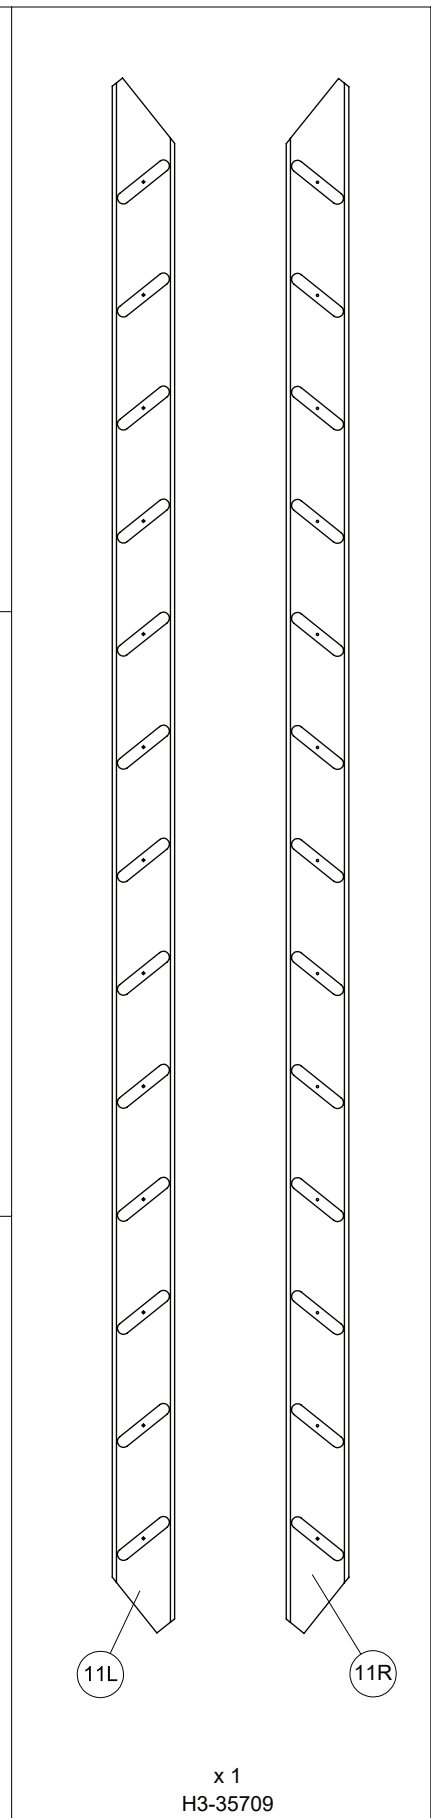

COTTAGE JUNIOR+

¼ TURN LEFT/RIGHT | ¼ TOURNANT GAUCHE/DROIT
¼-SLAG LINKS/RECHTSE | ¼-WENDELUNG LINKS/RECHTS
¼ DE GIRO IZQUIERDA/DERECHA | ¼ VOLTA PARA A ESQUERDA/DIREITO
¼ GIRATA A SINISTRA/DESTRA | ¼ TURNANTĂ STÂNGA/DREAPTA

<p>12</p>  <p>x 1 H3-35722</p>	<p>20</p>  <p>x 46 R3-91386 Ø5 x 50</p>	<p>21</p>  <p>x 6 R3-72035 Ø5 x 60</p>	<p>22</p>  <p>x 6 R1-72150 Ø6 x 100</p>	<p>23</p>  <p>x 8 R1-63262 Ø6 x 120</p>	<p>24</p>   <p>x 4 R3-91260 M8</p> <p>27</p>  <p>x 8 R1-40935 Ø40</p>
<p>28</p>  <p>x 1 R3-90050</p>	<p>29</p>  <p>x 4 13x18,5x35</p>				

13mm

PZ2

x 4
Ø8 x 60

x 4
Ø8

x 4
Ø8

x 8
Ø5 x 25

x 10
Ø12

x 10
Ø8 x 80

	X [mm]
6	1800 - 2000
7	2000 - 2200
8	2200 - 2400
9	2400 - 2600
10	2600 - 2800
11	2800 - 3000
12	3000 - 3200

3

A2

4

4

112mm

90°

B2