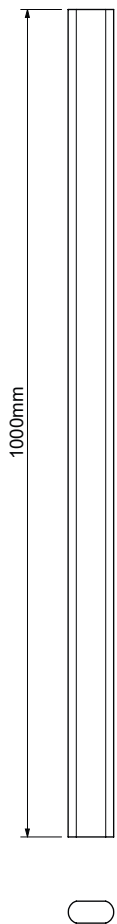

COTTAGE JUNIOR+

¼ TURN LEFT/RIGHT | ¼ TOURNANT GAUCHE/DROIT
¼-SLAG LINKS/RECHTSE | ¼-WENDELUNG LINKS/RECHTS
¼ DE GIRO IZQUIERDA/DERECHA | ¼ VOLTA PARA A ESQUERDA/DIREITO
¼ GIRATA A SINISTRA/DESTRA | ¼ TURNANTĂ STÂNGA/DREAPTA

<p>12</p>  <p>x 1 H3-35722</p>	<p>20</p>  <p>x 46 R3-91386 Ø5 x 50</p>	<p>21</p>  <p>x 6 R3-72035 Ø5 x 60</p>	<p>22</p>  <p>x 6 R1-72150 Ø6 x 100</p>	<p>23</p>  <p>x 8 R1-63262 Ø6 x 120</p>	<p>24</p>   <p>x 4 R3-91260 M8</p> <p>27</p>  <p>x 8 R1-40935 Ø40</p>
<p>28</p>  <p>x 1 R3-90050</p>	<p>29</p>  <p>x 4 13x18,5x35</p>				

	X [mm]
6	1800 - 2000
7	2000 - 2200
8	2200 - 2400
9	2400 - 2600
10	2600 - 2800
11	2800 - 3000
12	3000 - 3200

3

A2

4

4

112mm

90°

B2

8 A1 A2

9

12

13

3

x 3
H3-35425

20

x 12
R3-91386
Ø5 x 50