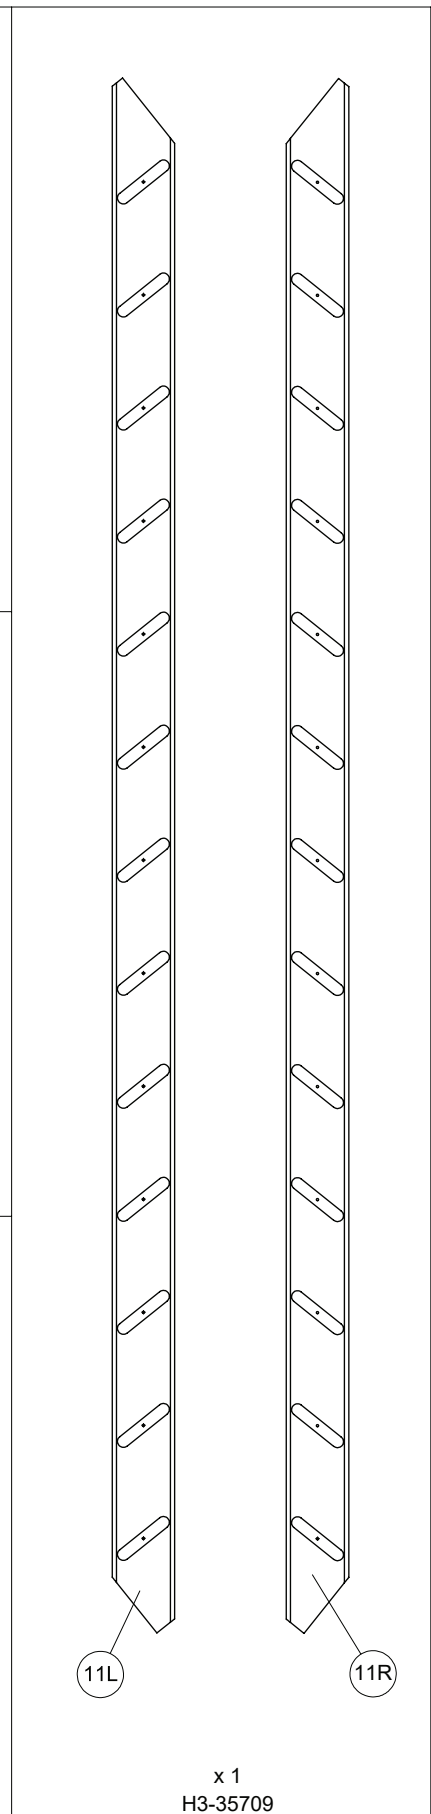

# COTTAGE JUNIOR+

¼ TURN LEFT/RIGHT | ¼ TOURNANT GAUCHE/DROIT  
¼-SLAG LINKS/RECHTSE | ¼-WENDELUNG LINKS/RECHTS  
¼ DE GIRO IZQUIERDA/DERECHA | ¼ VOLTA PARA A ESQUERDA/DIREITO  
¼ GIRATA A SINISTRA/DESTRA | ¼ TURNANTĂ STÂNGA/DREAPTA

<p>12</p>  <p>x 1 H3-35722</p>	<p>20</p>  <p>x 46 R3-91386 Ø5 x 50</p>	<p>21</p>  <p>x 6 R3-72035 Ø5 x 60</p>	<p>22</p>  <p>x 6 R1-72150 Ø6 x 100</p>	<p>23</p>  <p>x 8 R1-63262 Ø6 x 120</p>	<p>24</p>   <p>x 4 R3-91260 M8</p> <p>27</p>  <p>x 8 R1-40935 Ø40</p>
<p>28</p>  <p>x 1 R3-90050</p>	<p>29</p>  <p>x 4 13x18,5x35</p>				

Ø5mm      Ø8mm

x 4

19mm      40mm

40mm

x 10

13mm

PZ2

x 4  
Ø8 x 60

x 4  
Ø8

x 4  
Ø8

x 8  
Ø5 x 25

x 10  
Ø12

x 10  
Ø8 x 80

	X [mm]
6	1800 - 2000
7	2000 - 2200
8	2200 - 2400
9	2400 - 2600
10	2600 - 2800
11	2800 - 3000
12	3000 - 3200

3

A2