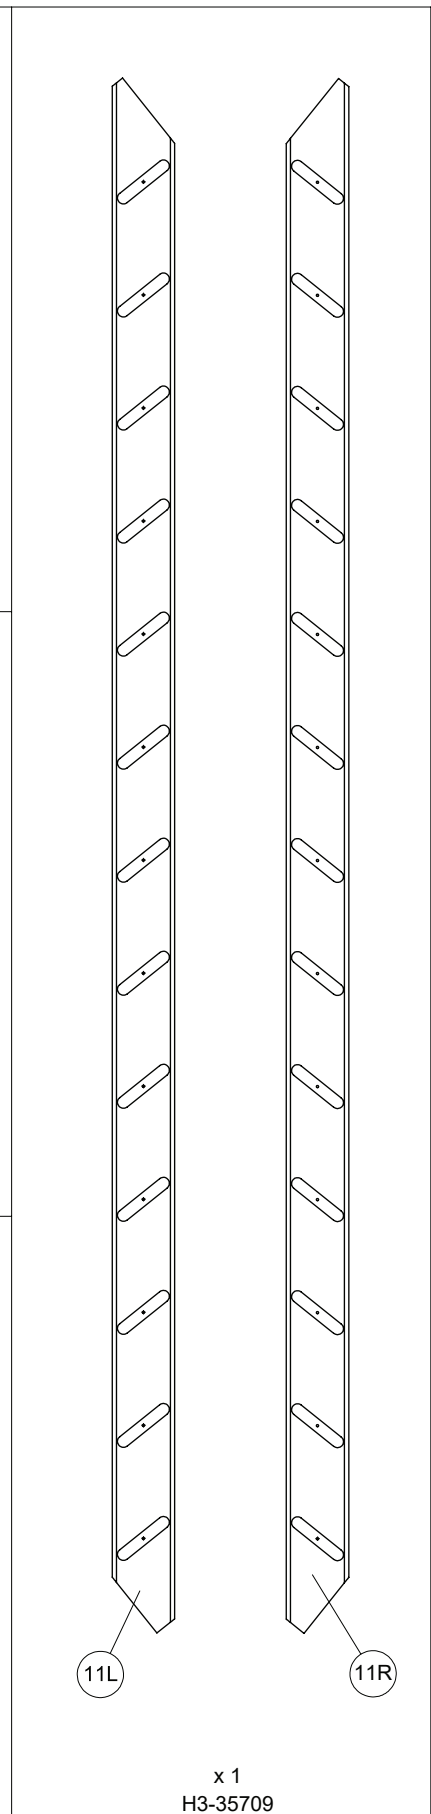

COTTAGE JUNIOR+

¼ TURN LEFT/RIGHT | ¼ TOURNANT GAUCHE/DROIT
¼-SLAG LINKS/RECHTSE | ¼-WENDELUNG LINKS/RECHTS
¼ DE GIRO IZQUIERDA/DERECHA | ¼ VOLTA PARA A ESQUERDA/DIREITO
¼ GIRATA A SINISTRA/DESTRA | ¼ TURNANTĂ STÂNGA/DREAPTA

<p>12</p>  <p>x 1 H3-35722</p>	<p>20</p>  <p>x 46 R3-91386 Ø5 x 50</p>	<p>21</p>  <p>x 6 R3-72035 Ø5 x 60</p>	<p>22</p>  <p>x 6 R1-72150 Ø6 x 100</p>	<p>23</p>  <p>x 8 R1-63262 Ø6 x 120</p>	<p>24</p>   <p>x 4 R3-91260 M8</p> <p>27</p>  <p>x 8 R1-40935 Ø40</p>
<p>28</p>  <p>x 1 R3-90050</p>	<p>29</p>  <p>x 4 13x18,5x35</p>				

	X [mm]
6	1800 - 2000
7	2000 - 2200
8	2200 - 2400
9	2400 - 2600
10	2600 - 2800
11	2800 - 3000
12	3000 - 3200

1

2

3

B1

8 A1 A2

9

15.3

16 17 18 19 20

3 x
Ø 12mm
↓ 70mm

6 x
Ø 12mm
↓ 70mm

Ø 8 x 80mm

19

20

Ø 5 x 25mm

Ø 8 x 60mm