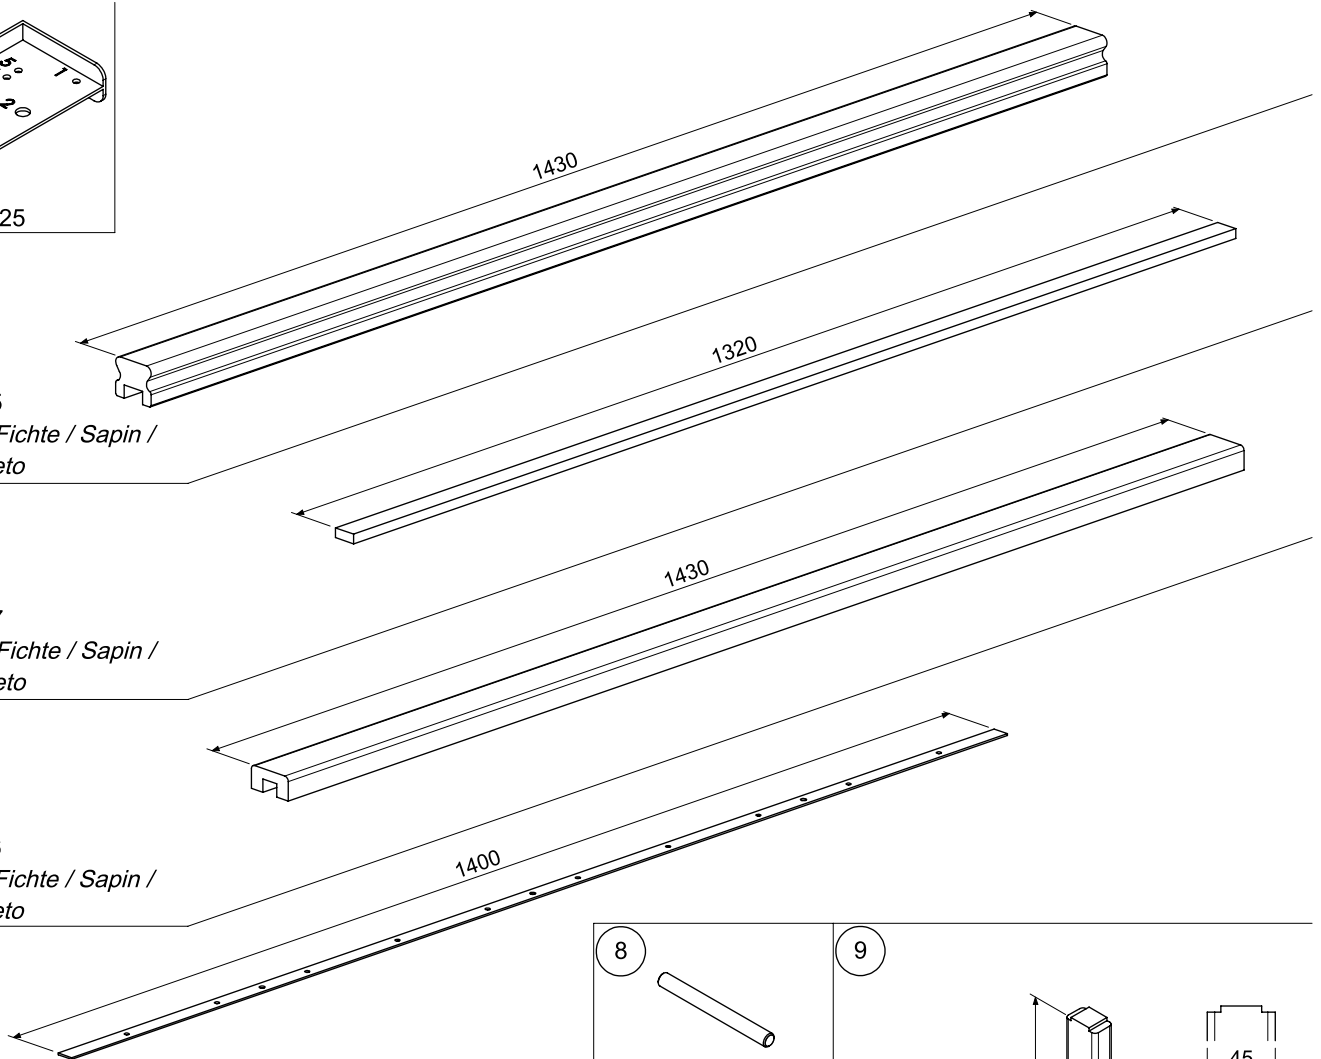

25

x 1
K3-06384
Ø4 x 40 - TX25

9

x 10
H3-35830
Spruce / Fichte / Sapin / Den / Abeto

1063801-0100

Spruce
Fichte
Sapin
Den
Abeto

1

x 1
H3-35832
Spruce
Fichte
Sapin
Den
Abeto