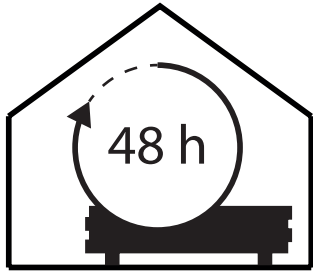

Panneau décoratif en bois

17 - 25°C