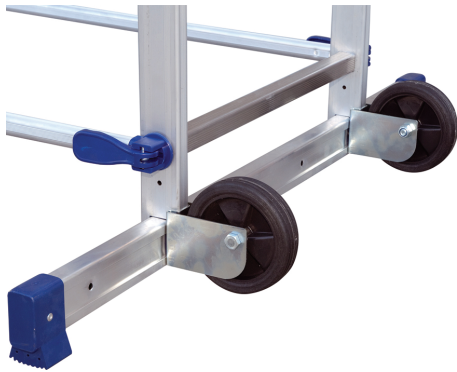

Haushaltsgerüst aus Aluminium für verschiedene Zwecke.

**RÄDER Ø 150MM**  
einfaches Bewegen

**FLÜGEL-HEBELN**  
ohne Schrauben für eine einfache Montage

**STARKE ANGESCHWEISSTE HAKEN**  
Stabilität und Sicherheit

**DOPPELTE VERSTELLUNG DER TRAVERSE**  
um näher an die Wand heranzukommen

## EIGENSCHAFTEN

- Rutschfeste Bühne 0,51 x 1,43m Alu/Holz mit Zugangsluke (0,61 x 0,46m).
- Verschiebbare Stabilisierungsstangen ermöglichen das Arbeiten in der Nähe der Wand, Räder Ø 150 mm
- Gerüst ermöglicht den Höhenausgleich von 0,60 bis 1,50 m, auf jeder Stufe einstellbar.
- Abmessungen des zusammengeklappten Gerüsts (L x B x H): 2.22m x 0.58m x 0.50m
- Haushaltsgerüst mit Aufbauanleitung geliefert.

## EINFACHER AUFBAU

- Superschneller Aufbau: 8 Minuten ab dem zweiten Aufbau
- Vierteldrehsystem ohne Schrauben