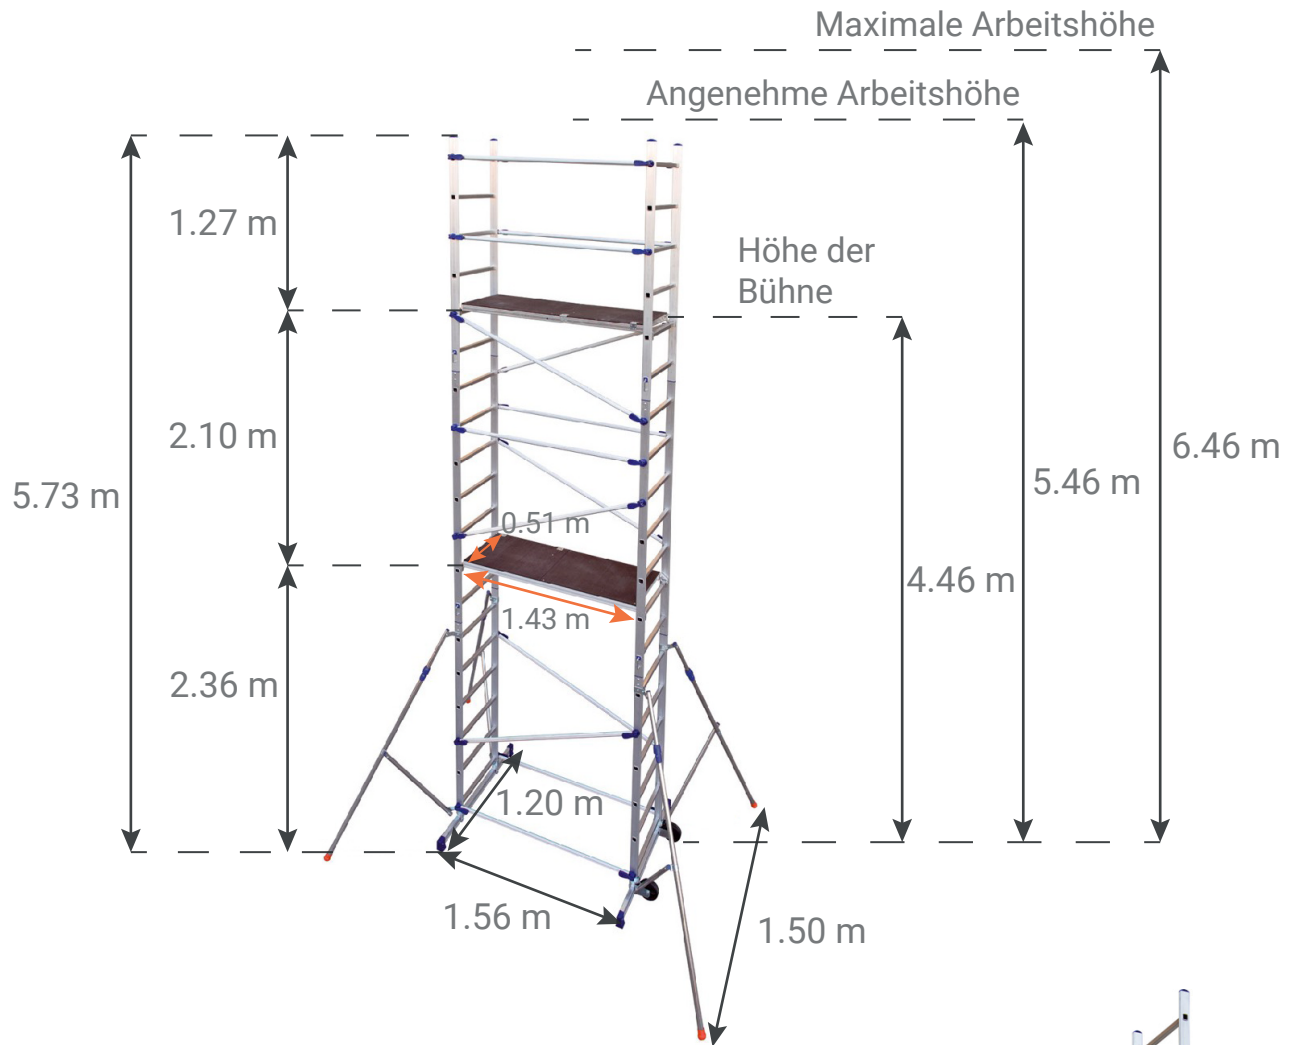

Haushaltsgerüst aus Aluminium für verschiedene Zwecke.

**RÄDER Ø 150MM**  
einfaches Bewegen

**FLÜGEL-HEBELN**  
ohne Schrauben für eine einfache Montage

**STARKE ANGESCHWEISSTE HAKEN**  
Stabilität und Sicherheit

**DOPPELTE VERSTELLUNG DER TRAVERSE**  
um näher an die Wand heranzukommen

## EIGENSCHAFTEN

- Rutschfeste Bühne 0,51 x 1,43m Alu/Holz mit Zugangsluke (0,61 x 0,46m).
- Verschiebbare Stabilisierungsstangen ermöglichen das Arbeiten in der Nähe der Wand, Räder Ø 150 mm
- Gerüst ermöglicht den Höhenausgleich von 0,60 bis 1,50 m, auf jeder Stufe einstellbar.
- Abmessungen des zusammengeklappten Gerüsts (L x B x H): 2.22m x 0.58m x 0.50m
- Haushaltsgerüst mit Aufbauanleitung geliefert.

## EINFACHER AUFBAU

- Superschneller Aufbau: 8 Minuten ab dem zweiten Aufbau
- Vierteldrehsystem ohne Schrauben