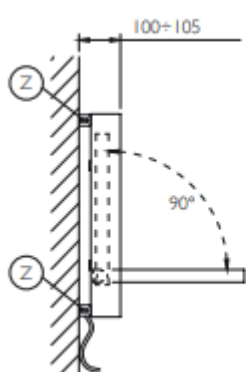

Guarantee on leakage:
Garantie auf Verluste:
Garantie fuit:
Garantía contra fugas:

5 Years
Jahre
Années
Años

technical-commercial notes towel box

Données techniques :

A	B	W&C	9010	Colors "pastels"	Colors "specials"
mm	mm	W	Cod.	Cod.	Cod.
480	480	250	TB048048EB	TB048048ER	TB048048ES

Wall fastening system
Befestigungssysteme an der Wand
Systèmes d'installation murale
Sistemas de fijación a la pared

Radiator body dimensions
Größe des Heizkörpers
Dimensions du corps chauffant
Dimensiones del cuerpo calefactor

Switch "on - off"
Schalter "on - off"
Interrupteur "on - off"
Interruptor "on - off"

Measures in mm
Abmessungen in mm
Mesures en mm
Medidas en mm