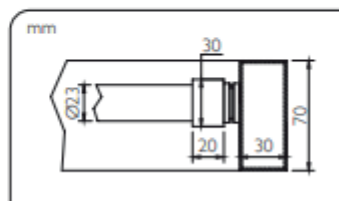

Wall fastening system
Befestigungssysteme an der Wand
Systèmes d'installation murale
Sistemas de fijación a la pared

Radiator body dimensions
Größe des Heizkörpers
Dimensions du corps chauffant
Dimensiones del cuerpo calefactor

Switch "on - off"
Schalter "on - off"
Interrupteur "on - off"
Interruptor "on - off"

Measures in mm
Abmessungen in mm
Mesures en mm
Medidas en mm