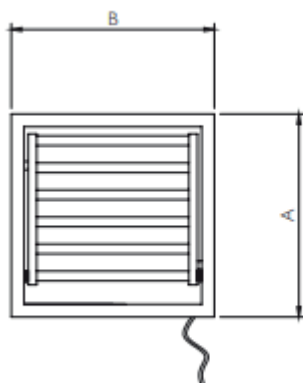

Guarantee on leakage:
Garantie auf Verluste:
Garantie fuit:
Garantía contra fugas:

5 Years
Jahre
Années
Años

technical-commercial notes towel box

Données techniques :

A	B	W&C	9010	Colors "pastels"	Colors "specials"
mm	mm	W	Cod.	Cod.	Cod.
480	480	250	TB048048EB	TB048048ER	TB048048ES

Wall fastening system
Befestigungssysteme an der Wand
Systèmes d'installation murale
Sistemas de fijación a la pared

Radiator body dimensions
Größe des Heizkörpers
Dimensions du corps chauffant
Dimensiones del cuerpo calefactor

Switch "on - off"
Schalter "on - off"
Interrupteur "on - off"
Interruptor "on - off"

Measures in mm
Abmessungen in mm
Mesures en mm
Medidas en mm