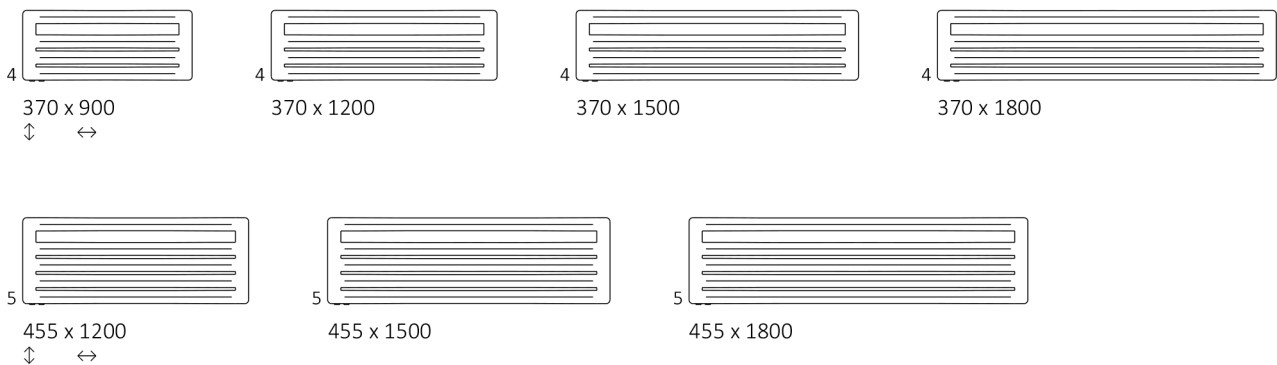

Aero HG

Farben
im Preis

Aero HG 455 \updownarrow \times 1800 \leftrightarrow YL
Farbe: RAL 3028

Anschlussgarnitur: Set Thermostat Verbunddeckventil, links, Chrom
Abdeckblende, Chrom

Aero HG

Standard Anschlussstypen:

Verfügbare Größen:

Technische Daten:

Betriebsdruck: 700 kPa

Maximale Betriebstemperatur: 95°C

A ↓ [mm]	B ↔ [mm]	C1 [mm]	C2 [mm]	75/65/20°C [W]	55/45/20°C [W]	D [mm]	E [mm]	F [mm]	H [dm²]	 [kg]	Artikelnummer <small>Konfigurations code s. 5</small>
370	900	50	830	290	160	830	215	77,5	3,25	8,97	WGARG037090
370	1200	50	1130	388	214	1130	215	77,5	4,57	11,88	WGARG037120
370	1500	50	1430	485	267	1430	215	77,5	5,90	14,79	WGARG037150
370	1800	50	1730	582	320	1730	215	77,5	7,22	17,70	WGARG037180
455	1200	50	1130	480	265	1130	300	77,5	5,72	14,87	WGARG045120
455	1500	50	1430	600	330	1430	300	77,5	7,37	18,51	WGARG045150
455	1800	50	1730	720	396	1730	300	77,5	9,03	22,15	WGARG045180