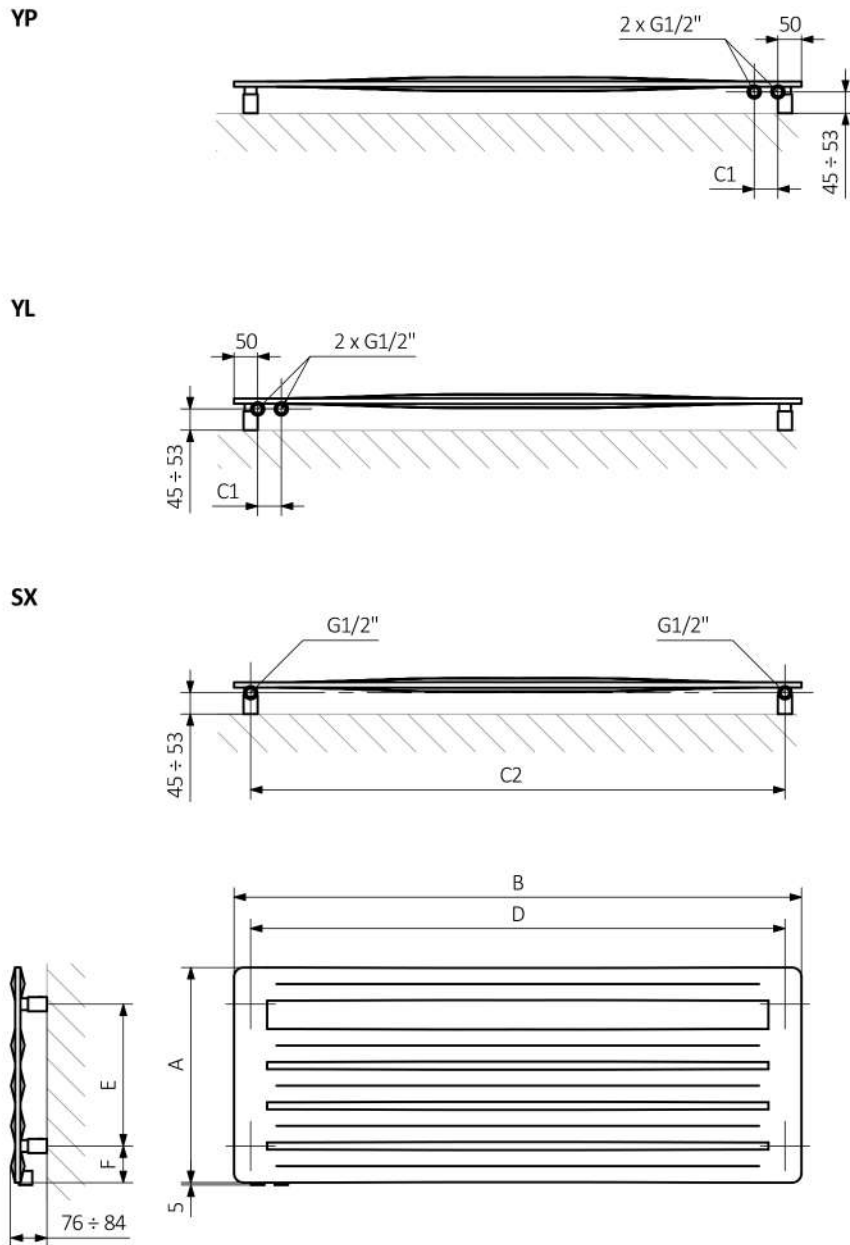

Verfügbare Größen:

Technische Daten:

Betriebsdruck: 700 kPa

Maximale Betriebstemperatur: 95°C

A ↓ [mm]	B ↔ [mm]	C1 [mm]	C2 [mm]	75/65/20°C [W]	55/45/20°C [W]	D [mm]	E [mm]	F [mm]	H [dm²]	 [kg]	Artikelnummer <small>Konfigurations code s. 5</small>
370	900	50	830	290	160	830	215	77,5	3,25	8,97	WGARG037090
370	1200	50	1130	388	214	1130	215	77,5	4,57	11,88	WGARG037120
370	1500	50	1430	485	267	1430	215	77,5	5,90	14,79	WGARG037150
370	1800	50	1730	582	320	1730	215	77,5	7,22	17,70	WGARG037180
455	1200	50	1130	480	265	1130	300	77,5	5,72	14,87	WGARG045120
455	1500	50	1430	600	330	1430	300	77,5	7,37	18,51	WGARG045150
455	1800	50	1730	720	396	1730	300	77,5	9,03	22,15	WGARG045180

Aero HG

Technische Zeichnung:

A – Höhe B – Breite C1-C5 – Anschlussabstand D – horizontaler Wandhalterungsabstand E – Vertikaler Wandhalterungsabstand
F – Abstand von der Achse der unteren Wandhalterung bis Unterkante des Kollektors

Rohr: