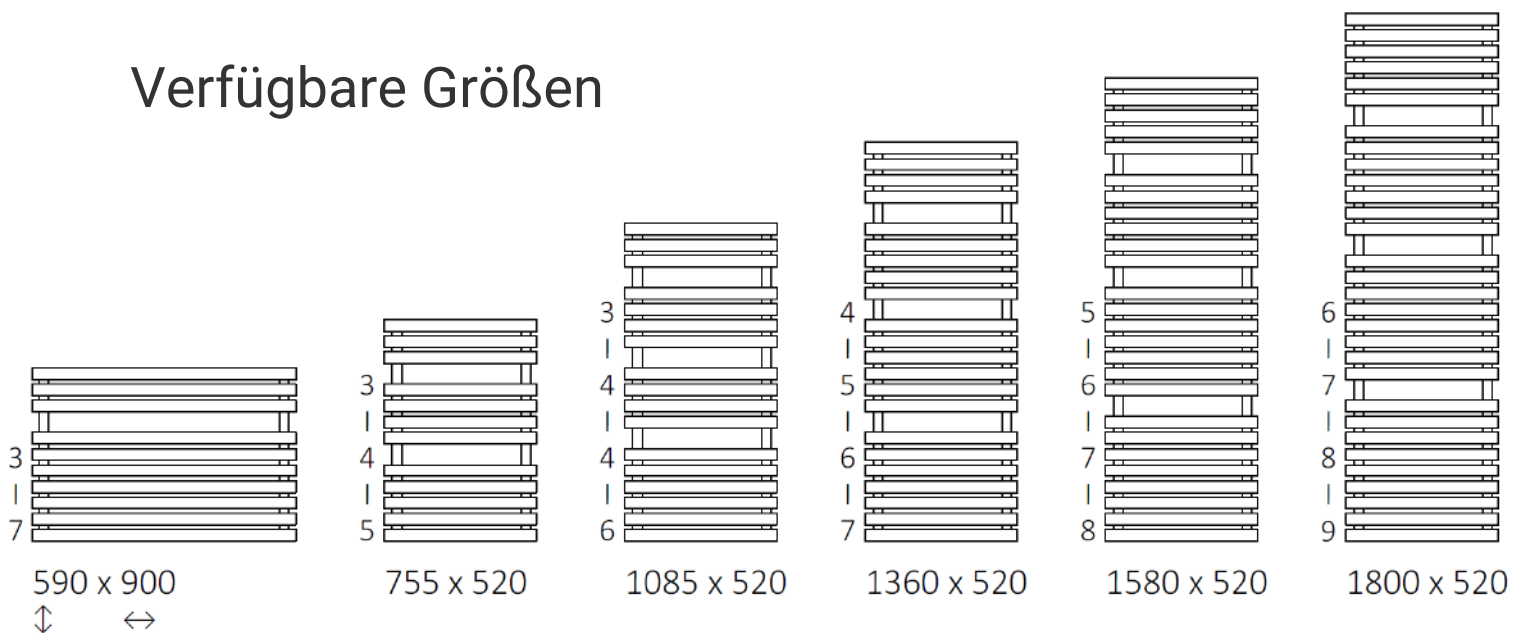

## Verfügbare Größen

## Technische Daten

A ↓ [mm]	B ↔ [mm]	C2 [mm]	75/65/20°C [W]	55/45/20°C [W]	 [W]	 [W]	D [mm]	E [mm]	F [mm]	 [kg]
590	900	820	587	321	600	600	820	350	120	15.8
755	520	440	467	252	400	500	440	515	120	12.34
1085	520	440	619	333	600	600	440	845	120	17.45
1360	520	440	771	412	800	800	440	1120	120	22.38
1580	520	440	892	474	1000	1000	440	1340	120	26.32
1800	520	440	1013	536	1000	1000	440	1560	120	30.27