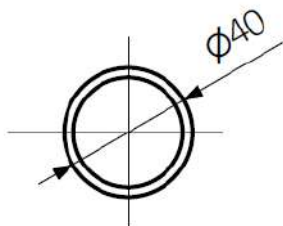

Rolo Towel

GD