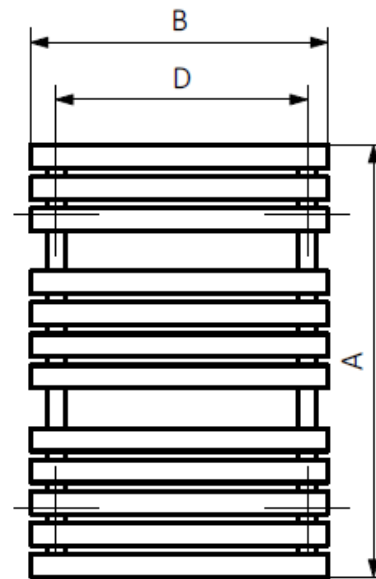

Rolo Towel

GD