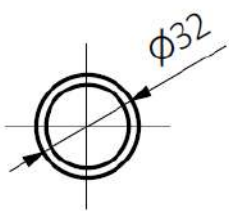

Rolo Towel

GD