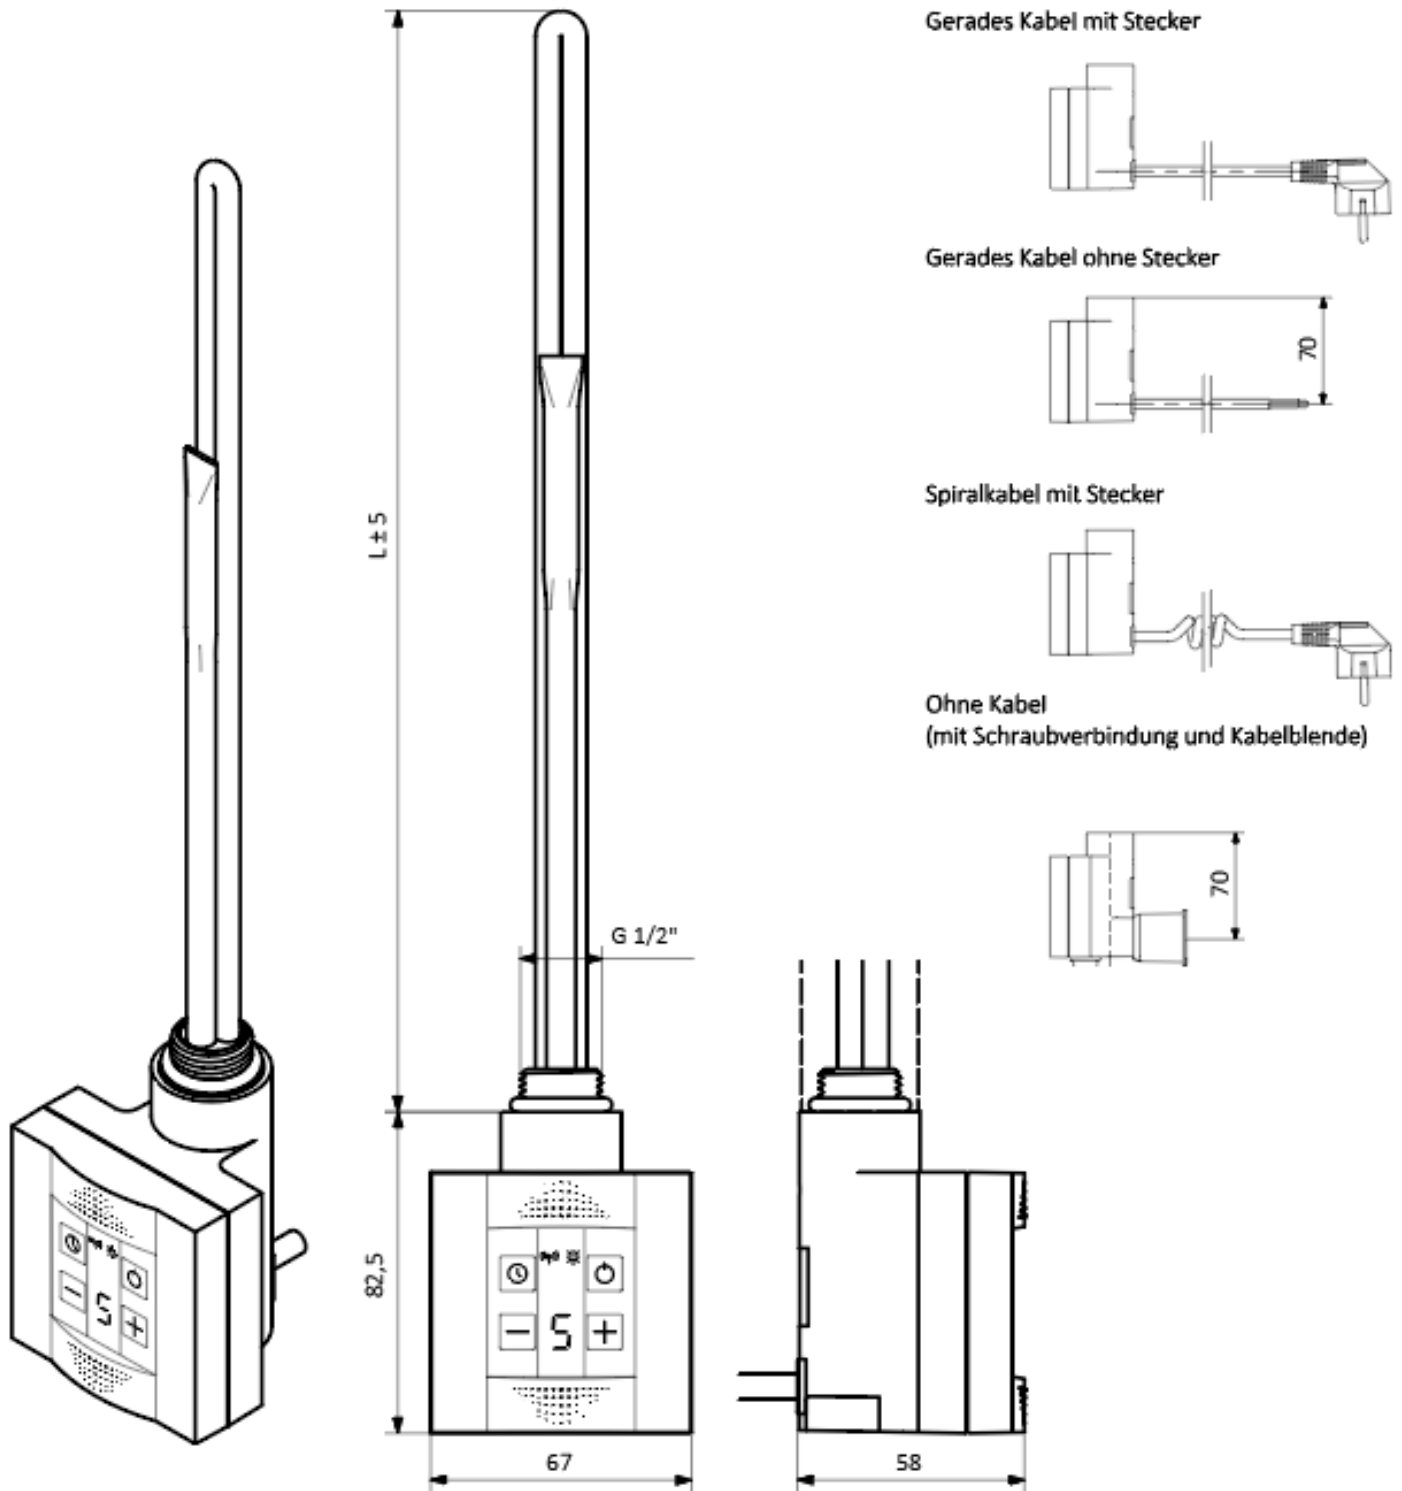

Fiona 1620 programmierbar

Verfügbare Größe

1620x400 1620x430 1620x480 1620x500 1620x530

1620x580 1620x600 1620x630 1620x680

Anschluss

Teschniche Daten

A ↑ [mm]	B ↔ [mm]	 [W]	D [mm]	E [mm]	F [mm]	 [dm ³]	 [kg]
1620	400	600	370	1440	90	5.20	14.77
1620	430	600	400	1440	90	5.45	15.54
1620	480	600	450	1440	90	5.87	16.81
1620	500	800	470	1440	90	6.04	17.33
1620	530	800	500	1440	90	6.29	18.09
1620	580	800	550	1440	90	6.70	19.36
1620	600	800	570	1440	90	6.87	19.87
1620	630	800	600	1440	90	7.12	20.64
1620	680	1000	650	1440	90	7.54	21.93

Technische Daten

Stromversorgung: :	230V/50Hz
Verfügbare Leistungen: :	120, 200, 300, 400, 600, 800, 1000W
Geräteschutzklasse: :	Klasa I
Heizkörperanschluss: :	1/2"
Gehäuseschutzstufe [IP] :	IPx4: Version MS; IPx5: Version mit Kabel

Abmessungen

L [mm]	325	285	310	345	375	485	575
Leistung [W]	120	200	300	400	600	800	1000

Fernsteuerung TT-IR

Funktionalitäten

Funktionalität

Die Fernsteuerung ermöglicht die Regulierung der Raumtemperatur im Bereich von 10°C bis 30°C in Schritten von 0,5°C. Das Gerät zeigt die aktuelle und die eingestellte Temperatur sowie die aktuelle Uhrzeit. Die Fernsteuerung bietet die Möglichkeit zur Einstellung von zwei Temperaturen: Ökonomisch und Komfort, steuerbar in 2 Modi: manuell und automatisch. Das Gerät bietet die Möglichkeit zur Kalibrierung des elektronischen Temperatursensors, falls die angezeigte Temperatur anders ist als die tatsächliche Raumtemperatur. Die Fernsteuerung kann an der Wand montiert werden oder funktioniert als tragbares Gerät.

Farbe

Weiß

Technische Daten

Schutzart des Gehäuses: IP30

Abmessungen