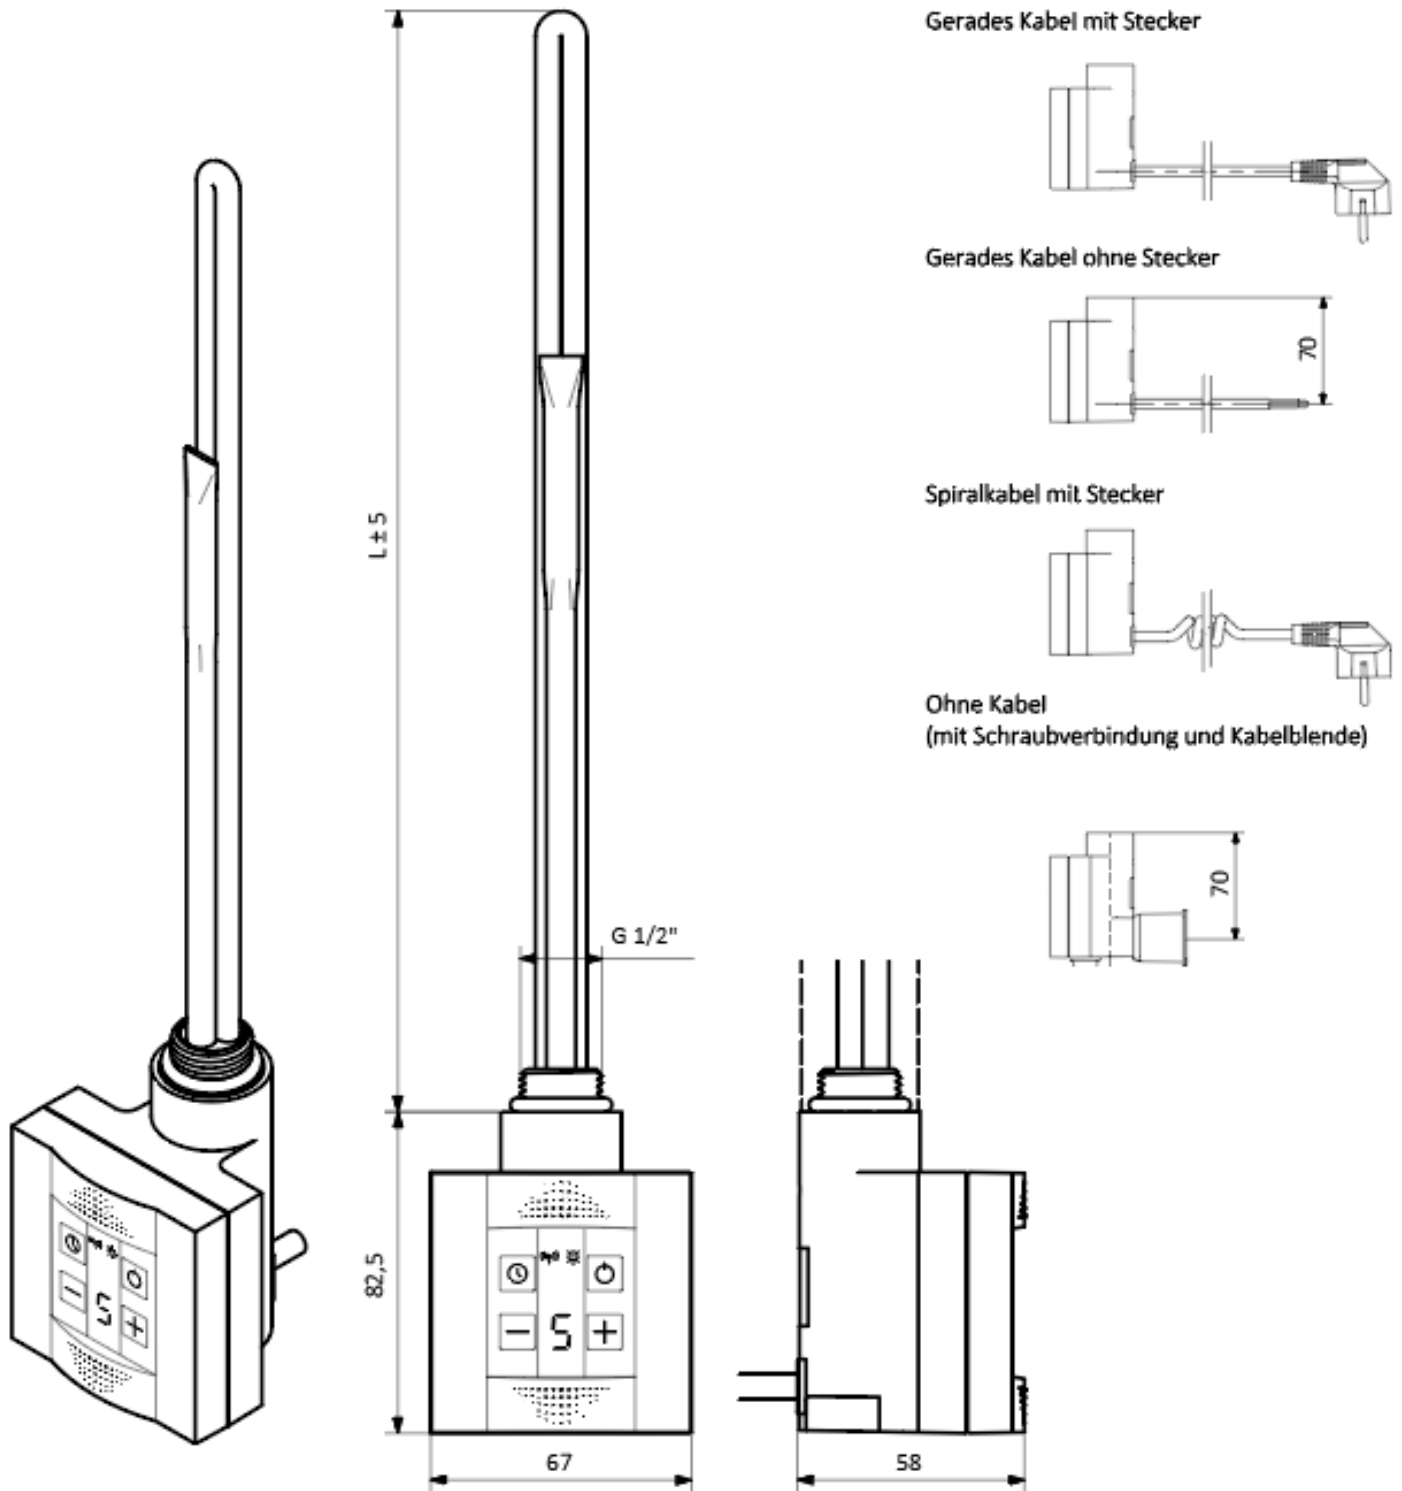

Anschluss

Heizpatrone KTX-4

Funktionalitäten

Funktionalität

Die Heizpatrone bietet 5 unterschiedliche Heiztemperatur-Einstellungen im Bereich von 30°C bis 60°C. Ein elektronischer Temperatursensor sorgt für eine präzise Regelung. Das Gerät zeigt das aktuell eingestellte Temperaturniveau an und den Status von Heiz- und Ruhephase. Die Heizpatrone ist für die Verbindung mit unserem Split-System konzipiert und bietet die Möglichkeit der Verbindung von Heizelement und Steuerung. Die KTX 4 besitzt außerdem einen Echzeit-Zähler für die tatsächliche Heizzeit. Dieser kann für eine bessere Kontrolle der Energiemenge verwendet werden.

Technische Daten

Stromversorgung: :	230V/50Hz
Verfügbare Leistungen: :	120, 200, 300, 400, 600, 800, 1000W
Geräteschutzklasse: :	Klasa I
Heizkörperanschluss: :	1/2"
Gehäuseschutzstufe [IP] :	IPx4: Version MS; IPx5: Version mit Kabel

Abmessungen

L [mm]	325	285	310	345	375	485	575
Leistung [W]	120	200	300	400	600	800	1000

Fernsteuerung TT-IR

Funktionalitäten

Funktionalität

Die Fernsteuerung ermöglicht die Regulierung der Raumtemperatur im Bereich von 10°C bis 30°C in Schritten von 0,5°C. Das Gerät zeigt die aktuelle und die eingestellte Temperatur sowie die aktuelle Uhrzeit. Die Fernsteuerung bietet die Möglichkeit zur Einstellung von zwei Temperaturen: Ökonomisch und Komfort, steuerbar in 2 Modi: manuell und automatisch. Das Gerät bietet die Möglichkeit zur Kalibrierung des elektronischen Temperatursensors, falls die angezeigte Temperatur anders ist als die tatsächliche Raumtemperatur. Die Fernsteuerung kann an der Wand montiert werden oder funktioniert als tragbares Gerät.

Farbe

Weiß

Technische Daten

Schutzart des Gehäuses: IP30

Abmessungen