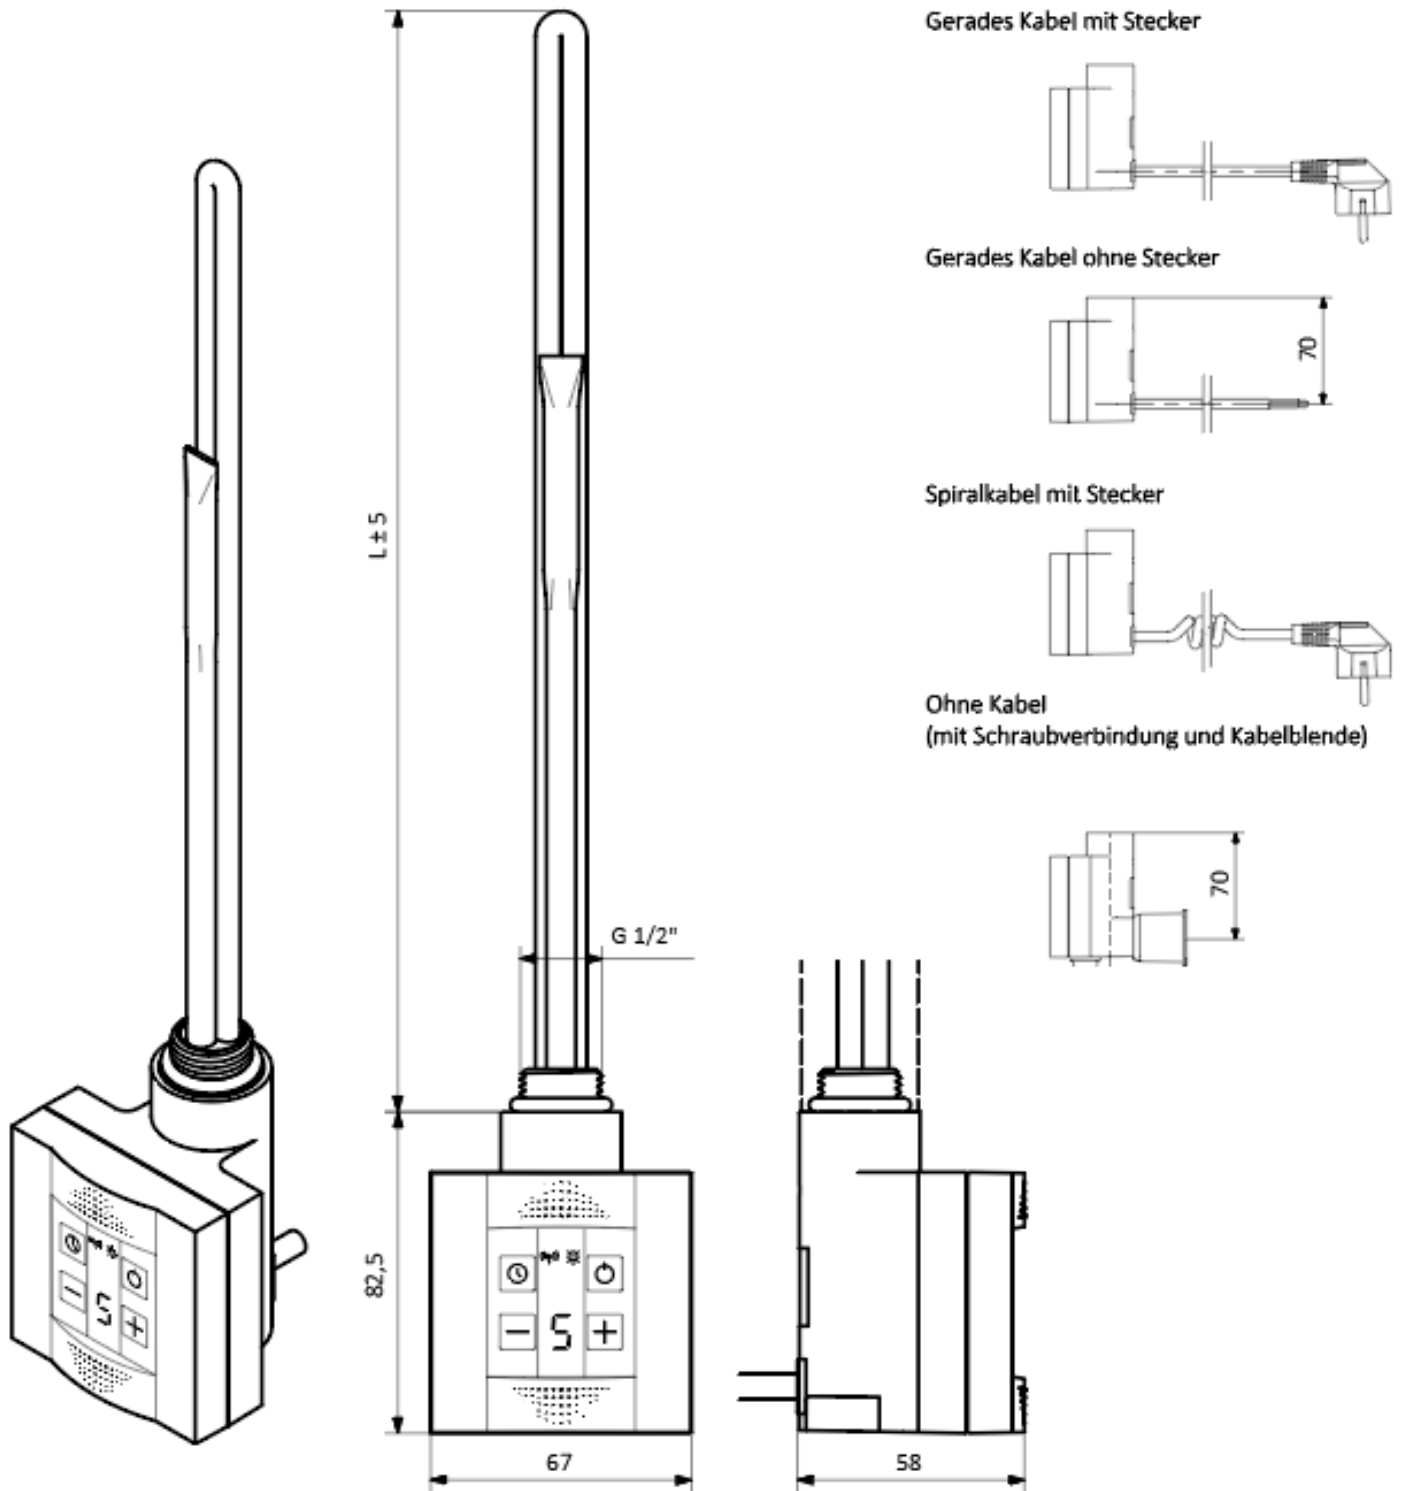

Technische Daten

Stromversorgung: : 230V/50Hz

Verfügbare Leistungen: : 120, 200, 300, 400, 600, 800, 1000W

Geräteschutzklasse: : Klasse I

Heizkörperanschluss: : 1/2"

Gehäuseschutzstufe [IP] : IPx4: Version MS; IPx5: Version mit Kabel

Abmessungen

L [mm]	325	285	310	345	375	485	575
Leistung [W]	120	200	300	400	600	800	1000

Fernsteuerung TT-IR

Funktionalitäten

Funktionalität

Die Fernsteuerung ermöglicht die Regulierung der Raumtemperatur im Bereich von 10°C bis 30°C in Schritten von 0,5°C. Das Gerät zeigt die aktuelle und die eingestellte Temperatur sowie die aktuelle Uhrzeit. Die Fernsteuerung bietet die Möglichkeit zur Einstellung von zwei Temperaturen: Ökonomisch und Komfort, steuerbar in 2 Modi: manuell und automatisch. Das Gerät bietet die Möglichkeit zur Kalibrierung des elektronischen Temperatursensors, falls die angezeigte Temperatur anders ist als die tatsächliche Raumtemperatur. Die Fernsteuerung kann an der Wand montiert werden oder funktioniert als tragbares Gerät.

Farbe

Weiß

Technische Daten

Schutzart des Gehäuses: IP30

Abmessungen