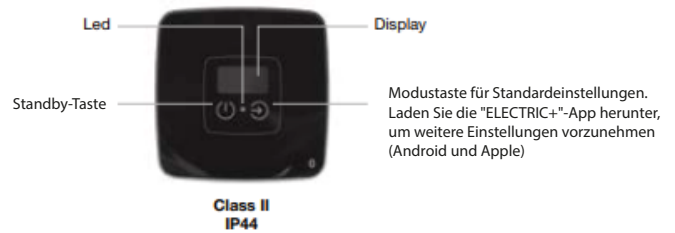

Stendy Verchromt

electric

Données techniques :

Ref.	A mm	B mm	Elem. n.	White & Colors	Chrome & Galvanics	Gewicht kg
				Leistung W	Leistung W	
SRD3090048T	990	503	18	300	300	15,1
SRD3130048T	1390	503	26	500	500	21,3

Befestigungssysteme an der Wand

Größe der Heizkörper

Bluetooth-Chronotherm für Smartphones mit Stecker

Abmessungen in mm:
A - Höhe, B - Breite

Technische Informationen:

Kabellänge 0,85 m mit Europlug - Stromversorgung 230V - 50Hz