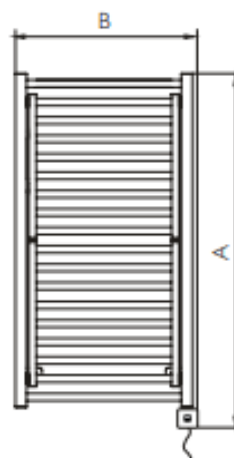

Stendy Verchromt

electric

Données techniques :

Ref.	A mm	B mm	Elem. n.	White & Colors	Chrome & Galvanics	Gewicht kg
				Leistung W	Leistung W	
SRD3090048T	990	503	18	300	300	15,1
SRD3130048T	1390	503	26	500	500	21,3

Befestigungssysteme an der Wand

Größe der Heizkörper

Bluetooth-Chronotherm für Smartphones mit Stecker

Abmessungen in mm:
A - Höhe, B - Breite

Technische Informationen:

Kabellänge 0,85 m mit Europlug - Stromversorgung 230V - 50Hz

Die obere Platte wird beim Öffnen optimal beheizt