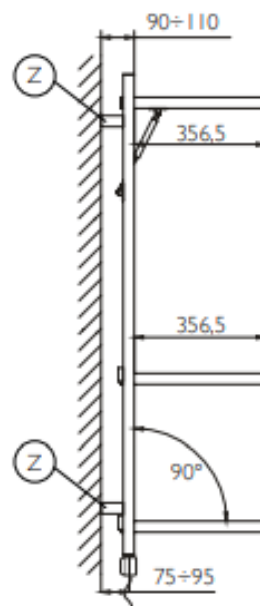

Stendy Verchromt

electric

Données techniques :

Ref.	A mm	B mm	Elem. n.	White & Colors	Chrome & Galvanics	Gewicht kg
				Leistung W	Leistung W	
SRD3090048T	990	503	18	300	300	15,1
SRD3130048T	1390	503	26	500	500	21,3

Befestigungssysteme an der Wand

Größe der Heizkörper

Bluetooth-Chronotherm für Smartphones mit Stecker

Abmessungen in mm:
A - Höhe, B - Breite

Technische Informationen:

Kabellänge 0,85 m mit Europlug - Stromversorgung 230V - 50Hz