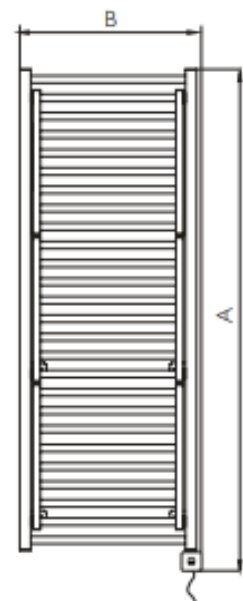

Stendy Verchromt

electric

Données techniques :

Ref.	A mm	B mm	Elem. n.	White & Colors	Chrome & Galvanics	Gewicht kg
				Leistung W	Leistung W	
SRD3090048T	990	503	18	300	300	15,1
SRD3130048T	1390	503	26	500	500	21,3

Befestigungssysteme an der Wand

Größe der Heizkörper

Bluetooth-Chronotherm für Smartphones mit Stecker

Abmessungen in mm:
A - Höhe, B - Breite

Technische Informationen:

Kabellänge 0,85 m mit Europlug - Stromversorgung 230V - 50Hz

Die obere Platte wird beim Öffnen optimal beheizt