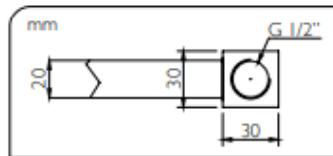

Stendy Verchromt

electric

Données techniques :

Ref.	A mm	B mm	Elem. n.	White & Colors	Chrome & Galvanics	Gewicht kg
				Leistung W	Leistung W	
SRD3090048T	990	503	18	300	300	15,1
SRD3130048T	1390	503	26	500	500	21,3

Befestigungssysteme an der Wand

Größe der Heizkörper

Bluetooth-Chronotherm für Smartphones mit Stecker

Abmessungen in mm:
A - Höhe, B - Breite

Technische Informationen:

Kabellänge 0,85 m mit Europlug - Stromversorgung 230V - 50Hz