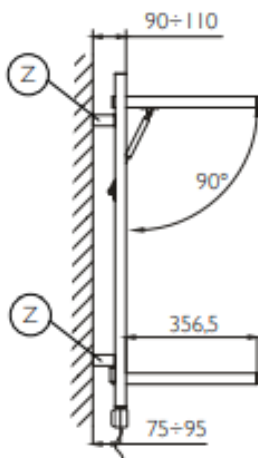

Stendy Verchromt

electric

Données techniques :

Ref.	A mm	B mm	Elem. n.	White & Colors	Chrome & Galvanics	Gewicht kg
				Leistung W	Leistung W	
SRD3090048T	990	503	18	300	300	15,1
SRD3130048T	1390	503	26	500	500	21,3

Befestigungssysteme an der Wand

Größe der Heizkörper

Bluetooth-Chronotherm für Smartphones mit Stecker

Abmessungen in mm:
A - Höhe, B - Breite

Technische Informationen:

Kabellänge 0,85 m mit Europlug - Stromversorgung 230V - 50Hz