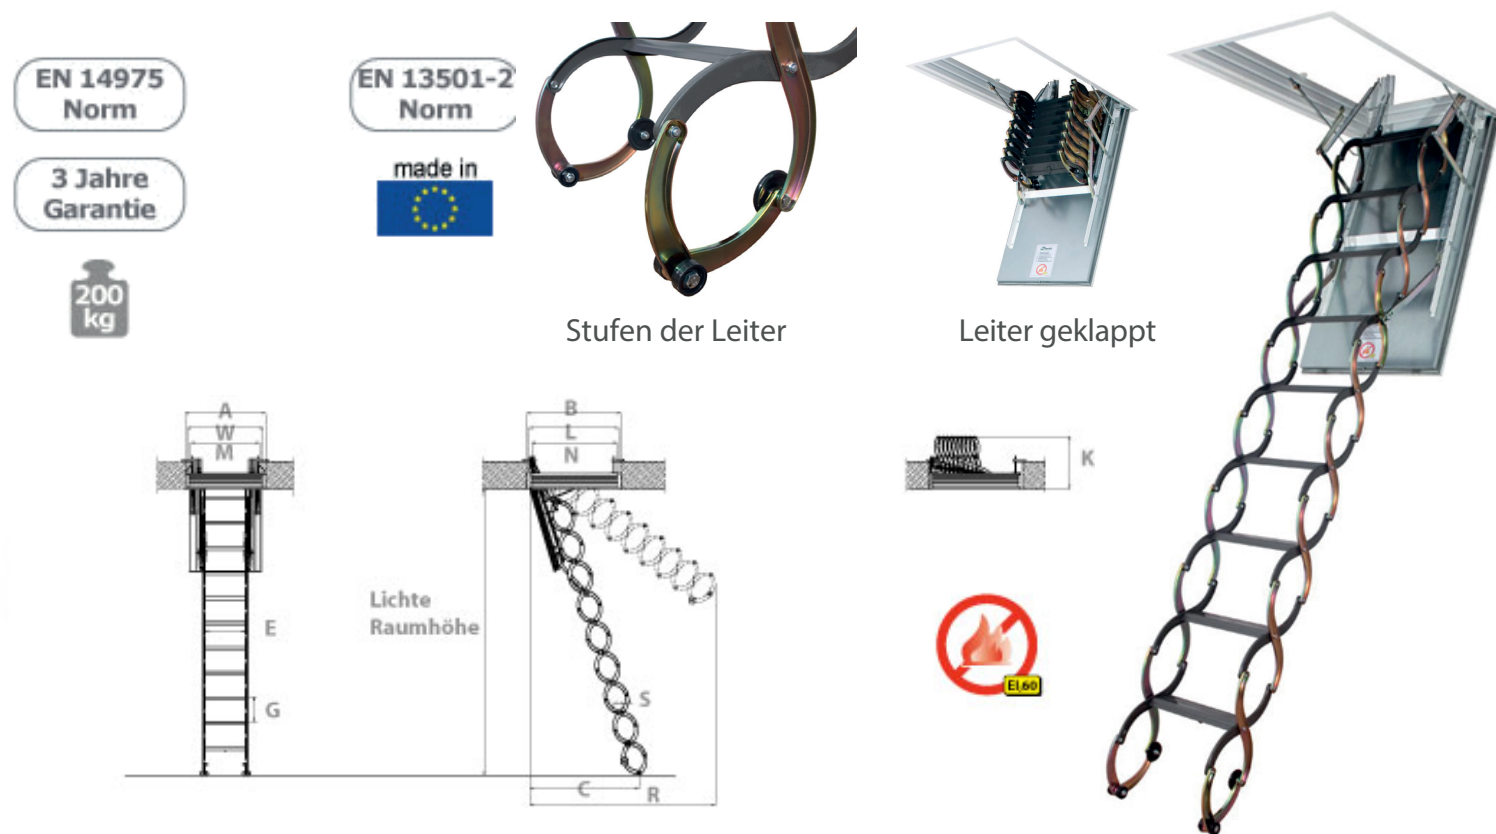

LEITER-EXPERTEN Dachbodenleiter mit Brandschutz 2,60m

Dachbodenleiter mit Brandschutz: 60min widerstandsfähig - Lichte Raumhöhe von 2,60m bis 270m
Hält Flammen stand und verhindert somit eine Ausbreitung des Feuers im Inneren des Gebäudes.

- Optimal für minimalen Wärmeverlust.
- Isolierte Lukenklappe, 5.4cm Dicke davon 3cm isolierend.
- Leiter wird vormontiert geliefert und lässt sich in einer Etappe einfach einbauen. Der Kasten mit integrierter Leiter wird direkt in die Luke eingebaut.
- Schliessstange, Dichtungsband, weiße Öffnungsklappe und Montageanleitung integriert.
- Einfach mit nur einer Hand manipulierbar.
- Dachbodenleiter kann durch absägen der Holme an Ihre Raumhöhe angepasst werden.
- Sehr widerstandsfähig (Zulässige Traglast 200kg), leicht zu säubern.

Referenz	LSF5070-260	LSF6090-260	LSF60120-260	LSF7090-260	LSF70110-260	LSF70120-260
AxB: Deckenöffnung (cm)	50x70	60x90	60x120	70x90	70x110	70x120
H: Raumhöhe (cm)	260-270	260-270	260-270	260-270	260-270	260-270
WxL: Kastenaußenmaß (cm)	49 x 68.5	59x89.4	59x118.5	69x88.5	69x108.5	69x118.5
MxN: Kasteninnenmaß (cm)	44.8x64.8	54.8x84.8	54.8x114.8	69x84.8	64.8x74.8	64.8x114.8
K: Höhe der zusammengeklappten Leiter (cm)	40	40	40	40	40	40
R: Ausklappbereich (cm)	165-170	165-170	165-170	165-170	165-170	165-170
C: Platzbedarf der ausgeklappten Leiter (cm)	140-165	140-165	140-165	140-165	140-165	140-165
Kastenhöhe (cm)	14	14	14	14	14	14
ExS: Trittstufenmaße (cm)	30x8	32x8	32x8	40x8	40x8	40x8
G: Abstand zwischen den Trittstufen (cm)	25	25	25	25	25	25
Gewicht (kg)	40	49.5	59.5	52	64	67