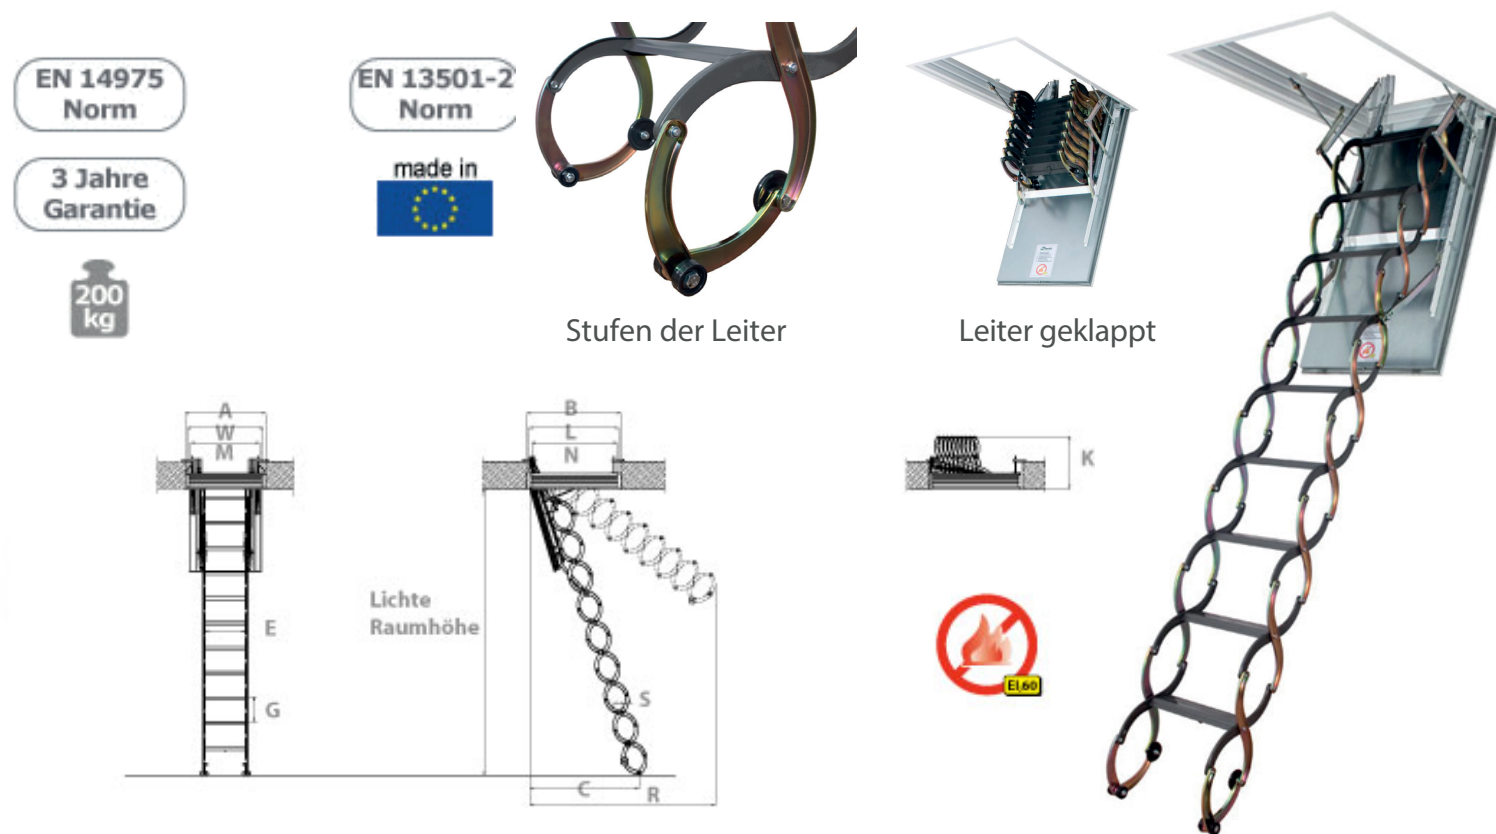

LEITER-EXPERTEN Dachbodenleiter mit Brandschutz 3,10m

Dachbodenleiter mit Brandschutz: 60min widerstandsfähig - Lichte Raumhöhe von 3,10m bis 3,20m
Hält Flammen stand und verhindert somit eine Ausbreitung des Feuers im Inneren des Gebäudes.

- Optimal für minimalen Wärmeverlust.
- Isolierte Lukenklappe, 5.4cm Dicke davon 3cm isolierend.
- Leiter wird vormontiert geliefert und lässt sich in einer Etappe einfach einbauen. Der Kasten mit integrierter Leiter wird direkt in die Luke eingebaut.
- Schliessstange, Dichtungsband, weiße Öffnungsklappe und Montageanleitung integriert.
- Einfach mit nur einer Hand manipulierbar.
- Dachbodenleiter kann durch absägen der Holme an Ihre Raumhöhe angepasst werden.
- Sehr widerstandsfähig (Zulässige Traglast 200kg), leicht zu säubern.

Referenz	LSF5070-310	LSF6090-310	LSF60120-310	LSF7090-310	LSF70110-310	LSF70120-310
AxB: Deckenöffnung (cm)	50x70	60x90	60x120	70x90	70x110	70x120
H: Raumhöhe (cm)	310-320	310-320	310-320	310-320	310-320	310-320
WxL: Kastenaußenmaß (cm)	49x68.5	59x89.4	59x118.5	69x88.5	69x108.5	69x118.5
MxN: Kasteninnenmaß (cm)	44.8x64.8	54.8x84.8	54.8x114.8	69x84.8	64.8x104.8	64.8x114.8
K: Höhe der zusammengeklappten Leiter (cm)	40	40	40	40	40	40
R: Ausklappbereich (cm)	200-210	200-210	200-210	200-210	200-210	200-210
C: Platzbedarf der ausgeklappten Leiter (cm)	130-140	130-140	130-140	130-140	130-140	130-140
Kastenhöhe (cm)	14	14	14	14	14	14
ExS: Trittstufenmaße (cm)	30x8	32x8	32x8	40x8	40x8	40x8
G: Abstand zwischen den Trittstufen (cm)	25	25	25	25	25	25
Gewicht (kg)	46	55.5	65.5	58	70	73