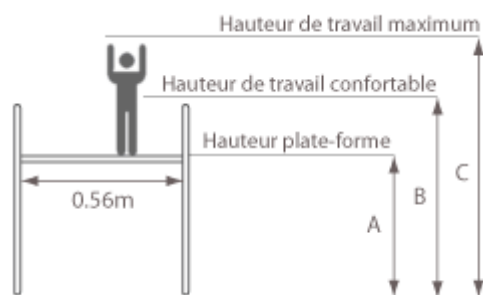

Référence	Nombre de marches	Dimensions (m)					Poids (Kg)
		A	B	C	D	E	
ES302PT ³⁷	2	0.40	1.40	2.40	0.75	0.85	22
ES303PT ³⁷	3	0.60	1.60	2.60	0.75	1.05	23
ES304PT	4	0.80	1.80	2.80	0.82	1.45	25
ES305PT	5	1.00	2.00	3.00	0.82	1.45	28
ES306PT	6	1.20	2.20	3.20	0.82	1.65	31
ES307PT	7	1.40	2.40	3.40	0.82	1.85	33
ES308PT	8	1.60	2.60	3.60	0.95	2.05	36
ES309PT	9	1.80	2.80	3.80	0.95	2.25	39
ES310PT	10	2.00	3.00	4.00	0.95	2.45	41

Décret
2004-924

Garantie
5 ans

Fabrication
300 kg

³⁷ Plateforme roulante livrée sans rampe (car inutile): le garde-corps est directement accessible.

Autres dimensions possible sur demande : 0.56 x 0.36m ou 0.40 x 0.36m