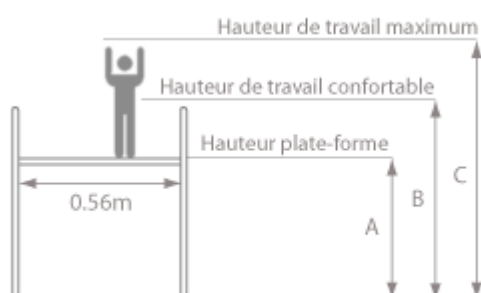

Référence	Nombre de marches	Dimensions (m)					Poids (Kg)
		A	B	C	D	E	
ES302DA ³⁷	2	0.40	1.40	2.40	0.75	0.85	18
ES303DA ³⁷	3	0.60	1.60	2.60	0.75	1.05	19
ES304DA	4	0.80	1.80	2.80	0.82	1.25	21
ES305DA	5	1.00	2.00	3.00	0.82	1.45	24
ES306DA	6	1.20	2.20	3.20	0.82	1.65	27
ES307DA	7	1.40	2.40	3.40	0.82	1.85	29
ES308DA	8	1.60	2.60	3.60	0.95	2.05	32
ES309DA	9	1.80	2.80	3.80	0.95	2.25	35
ES310DA	10	2.00	3.00	4.00	0.95	2.45	37

Décret
2004-924

Garantie
5 ans

Fabrication
300 kg

³⁷ Plateforme roulante livrée sans rampe (car inutile): le garde-corps est directement accessible.

Autres dimensions possible sur demande : 0.56 x 0.36m ou 0.40 x 0.36m