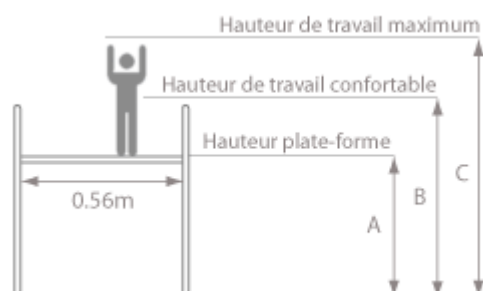

Référence	Nombre de marches	Dimensions (m)					Poids (Kg)
		A	B	C	D	E	
ES302G ³⁷	2	0.40	1.40	2.40	0.75	0.85	16
ES303G ³⁷	3	0.60	1.60	2.60	0.75	1.05	17
ES304G	4	0.80	1.80	2.80	0.82	1.25	19
ES305G	5	1.00	2.00	3.00	0.82	1.45	22
ES306G	6	1.20	2.20	3.20	0.82	1.65	25
ES307G	7	1.40	2.40	3.40	0.82	1.85	27
ES308G	8	1.60	2.60	3.60	0.95	2.05	30
ES309G	9	1.80	2.80	3.80	0.95	2.25	33
ES310G	10	2.00	3.00	4.00	0.95	2.45	35

Décret
2004-924

Garantie
5 ans

Fabrication
300 kg

³⁷ Plateforme roulante livrée sans rampe (car inutile): le garde-corps est directement accessible.

Autres dimensions possible sur demande : 0.56 x 0.36m ou 0.40 x 0.36m