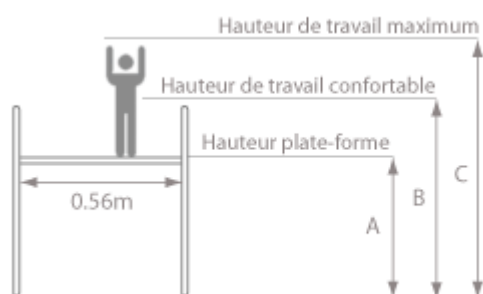

Référence	Nombre de marches	Dimensions (m)					Poids (Kg)
		A	B	C	D	E	
ES302GA ³⁷	2	0.40	1.40	2.40	0.75	0.85	18
ES303GA ³⁷	3	0.60	1.60	2.60	0.75	1.05	19
ES304GA	4	0.80	1.80	2.80	0.82	1.25	21
ES305GA	5	1.00	2.00	3.00	0.82	1.45	24
ES306GA	6	1.20	2.20	3.20	0.82	1.65	27
ES307GA	7	1.40	2.40	3.40	0.82	1.85	29
ES308GA	8	1.60	2.60	3.60	0.95	2.05	32
ES309GA	9	1.80	2.80	3.80	0.95	2.25	35
ES310GA	10	2.00	3.00	4.00	0.95	2.45	37

Décret
2004-924

Garantie
5 ans

Fabrication
300 kg

³⁷ Plateforme roulante livrée sans rampe (car inutile): le garde-corps est directement accessible.

Autres dimensions possible sur demande : 0.56 x 0.36m ou 0.40 x 0.36m