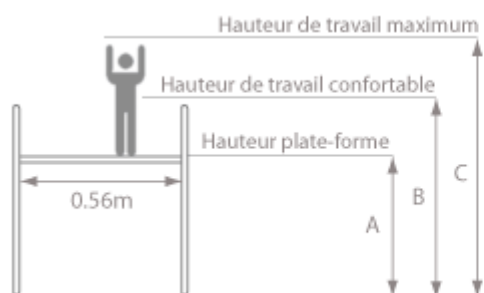

Référence	Nombre de marches	Dimensions (m)					Poids (Kg)
		A	B	C	D	E	
ESGD302 ³⁷	2	0.40	1.40	2.40	0.75	0.85	21
ESGD303 ³⁷	3	0.60	1.60	2.60	0.75	1.05	22
ESGD304	4	0.80	1.80	2.80	0.82	1.25	24
ESGD305	5	1.00	2.00	3.00	0.82	1.45	27
ESGD306	6	1.20	2.20	3.20	0.82	1.65	30
ESGD307	7	1.40	2.40	3.40	0.82	1.85	32
ESGD308	8	1.60	2.60	3.60	0.82	1.65	35
ESGD309	9	1.80	2.80	3.80	0.95	2.25	38
ESGD310	10	2.00	3.00	4.00	0.95	2.45	40

Décret
2004-924

Garantie
5 ans

Fabrication
300 kg

³⁷ Plateforme roulante livrée sans rampe (car inutile): le garde-corps est directement accessible.

Autres dimensions possible sur demande : 0.56 x 0.36m ou 0.40 x 0.36m

- Plateforme roulante en aluminium conforme au décret 2004-924 sous réserve du choix judicieux des protections.
- Profondeur des marches : 16cm - Inclinaison de l'escalier : 50° - Nombre de marches plateforme comprise.