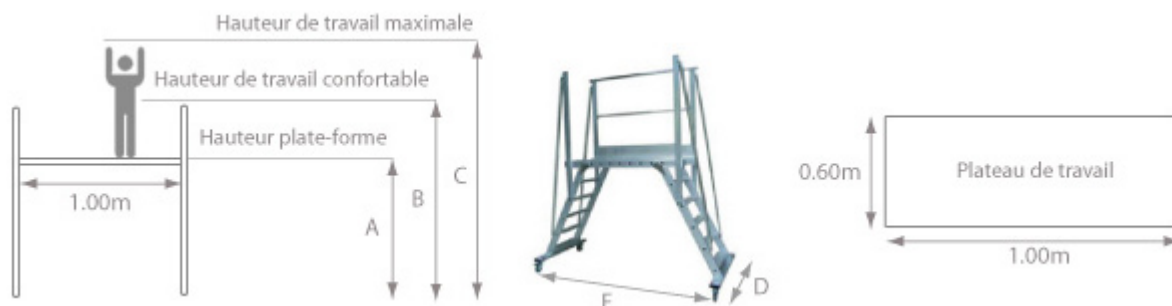

Référence	Nombre de marches	Dimensions (m)					Poids (Kg)
		A	B	C	D	E	
7821-1	2	0.56	2.06	2.56	1.01	1.48	30
7831-1	3	0.76	2.26	2.76	1.01	1.76	34
7841-1	4	0.90	2.40	2.90	1.01	2.01	35
7851-1	5	1.10	2.60	3.10	1.01	2.08	37
7861-1	6	1.34	2.84	3.34	1.01	2.38	40
7871-1	7	1.56	3.06	3.56	1.01	2.63	46
7881-1	8	1.79	3.29	3.79	1.21	2.92	49
782091-1	9	2.01	3.51	4.01	1.21	3.10	52
782291-1	10	2.23	3.73	4.23	1.21	3.35	56
782491-1	11	2.45	3.95	4.45	1.21	3.60	60

- Aluminium - Longueur de plateau de 1.00m - Rampe d'accès latérale - Protection latérale.
- 4 roues pivotantes à frein Ø 100mm.
- Marches profondes de 120mm - Inclinaison de 62° : montée et descente faciles de l'opérateur.
- Plateforme en version non roulante disponible sur demande, pour la fixer dans le sol.
- Nombre de marches plateforme comprise.

Disponible avec 2.00m de longueur de plateau

Découvrez nos autres modèles de plateformes roulantes double accès :