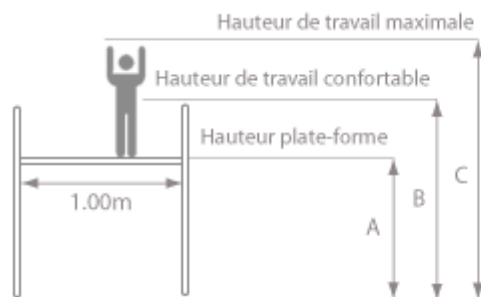

Référence	Nombre de marches	Dimensions (m)					Poids (Kg)
		A	B	C	D	E	
7821-2	2	0.56	2.06	2.56	1.01	1.48	35
7831-2	3	0.76	2.26	2.76	1.01	1.76	39
7841-2	4	0.90	2.40	2.90	1.01	2.01	40
7851-2	5	1.10	2.60	3.10	1.01	2.08	42
7861-2	6	1.34	2.84	3.34	1.01	2.38	45
7871-2	7	1.56	3.06	3.56	1.01	2.63	51
7881-2	8	1.79	3.29	3.79	1.21	2.92	54
782092-2	9	2.01	3.51	4.01	1.21	3.10	57
782292-2	10	2.23	3.73	4.23	1.21	4.35	76
782492-2	11	2.45	3.95	4.45	1.21	4.60	80

Décret  
2004-924

Garantie  
5 ans

Fabrication  
France

150  
kg

- Aluminium - Longueur de plateau de 1.00m - Rampe d'accès latérale - 2 Protections latérales.
- 4 roues pivotantes à frein Ø 100mm.
- Marches profondes de 120mm - Pente de 62°.
- Version non roulante possible.
- Nombre de marches plateforme comprise.