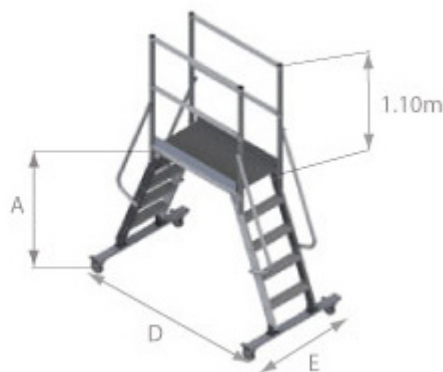

Référence	Nombre de marches	Dimensions (m)				
		A	B	C	D	E
SLR68/600x600/0150	1	0.15	1.15	2.15	0.72	0.80
SLR68/600x600/0400	2	0.40	1.40	2.40	0.92	0.80
SLR68/600x600/0650	3	0.65	1.65	2.65	1.12	0.80
SLR68/600x600/0900	4	0.90	1.90	2.90	1.32	0.80
SLR68/600x600/1150	5	1.15	2.15	3.15	1.52	0.80
SLR68/600x600/1400	6	1.40	2.40	3.40	1.72	1.00
SLR68/600x600/1650	7	1.65	2.65	3.65	1.92	1.00
SLR68/600x600/1900	8	1.90	2.90	3.90	2.12	1.00
SLR68/600x600/2150	9	2.15	3.15	4.15	2.32	1.20
SLR68/600x600/2400	10	2.40	3.40	4.40	2.52	1.20
SLR68/600x600/2650	11	2.65	3.65	4.65	2.72	1.20

Décret
2004-924

Garantie
5 ans

- Aluminium - Rampes d'accès latérales - Protections latérales.
- Confort et sécurité : marches profondes de 10cm, plateforme antidérapante, inclinaison 68°.
- Plateforme livrée pré-montée en 3 parties : les escaliers, la plateforme, les garde-corps.
- Plateforme roulante conforme au décret 2004-924 sous condition d'avoir les 2 portillons en accessoires.
- Longueur de franchissement de 400mm en cas d'obstacle.
- Utilisation intérieure ou extérieure.