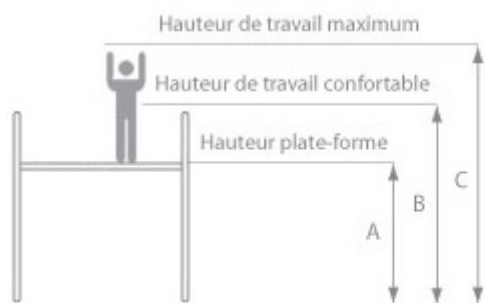

Référence	Nombre de marches	Dimensions (m)				
		A	B	C	D	E
SLR68/600x600/0150	1	0.15	1.15	2.15	0.72	0.80
SLR68/600x600/0400	2	0.40	1.40	2.40	0.92	0.80
SLR68/600x600/0650	3	0.65	1.65	2.65	1.12	0.80
SLR68/600x600/0900	4	0.90	1.90	2.90	1.32	0.80
SLR68/600x600/1150	5	1.15	2.15	3.15	1.52	0.80
SLR68/600x600/1400	6	1.40	2.40	3.40	1.72	1.00
SLR68/600x600/1650	7	1.65	2.65	3.65	1.92	1.00
SLR68/600x600/1900	8	1.90	2.90	3.90	2.12	1.00
SLR68/600x600/2150	9	2.15	3.15	4.15	2.32	1.20
SLR68/600x600/2400	10	2.40	3.40	4.40	2.52	1.20
SLR68/600x600/2650	11	2.65	3.65	4.65	2.72	1.20

Décret
2004-924

Garantie
5 ans

- Aluminium - Rampes d'accès latérales - Protections latérales.
- Confort et sécurité : marches profondes de 10cm, plateforme antidérapante, inclinaison 68°.
- Plateforme livrée pré-montée en 3 parties : les escaliers, la plateforme, les garde-corps.
- Plateforme roulante conforme au décret 2004-924 sous condition d'avoir les 2 portillons en accessoires.
- Longueur de franchissement de 400mm en cas d'obstacle.
- Utilisation intérieure ou extérieure.