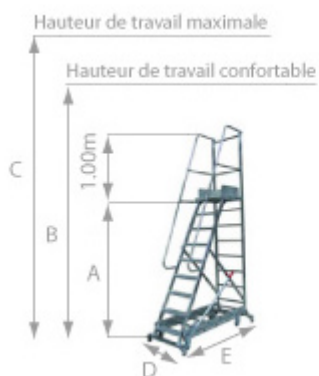

Référence	Nombre de marches	Dimensions (m)					Poids (Kg)
		A	B	C	D	E	
19608EL12	8	1.78	3.28	3.78	0.77	1.37	36
19609EL12	9	2.00	3.50	4.00	0.77	1.52	39
19611EL12	11	2.44	3.94	4.44	0.92	1.77	50
19612EL12	12	2.70	4.20	4.70	0.92	2.03	58
19613EL12	14	3.10	4.60	5.10	0.92	2.15	70
19615EL12	16	3.50	5.00	5.50	1.17	2.85	83
19618EL12	19	4.00	5.50	6.00	1.37	3.00	95

Plateforme
45 x 42cm

Décret
2004-924

Garantie
5 ans

Fabrication

150
kg

- Plateforme de magasinage avec une base chariot pour un maximum de stabilité.
- Ultra maniable grâce à un châssis escamotable à 4 roues pivotantes \varnothing 100mm (système de levier).
- Marches antidérapantes profondes de 12cm - 2 rampes latérales de sécurité - Pente de 63°.
- Nombre de marches plateforme comprise.