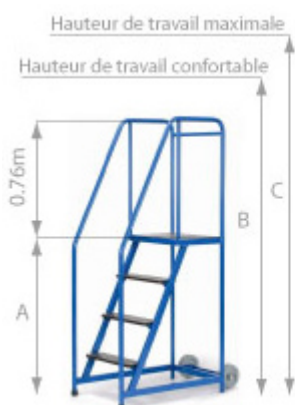

Référence	Nombre de marches	Dimensions (m)					Poids (Kg)
		A	B	C	D	E	
ESLG02	2	0.52	1.52	2.52	1.28	0.77	22
ESLG03	3	0.77	1.77	2.77	1.53	0.89	25
ESLG04	4	1.02	2.02	3.02	1.78	1.01	28
ESLG05	5	1.27	2.27	3.27	2.03	1.14	32

Garantie
1 an

Fabrication

150
kg

- Plateforme de magasinage spécialement conçue pour les espaces étroits : seulement 0.56m de large.
- Sécurité optimale grâce à 2 rampes latérales et une plateforme avec main courante.
- Encombrement au sol minimum pour passer dans les allées les plus étroites.
- 2 roues en caoutchouc \varnothing 160mm pour un déplacement facile (comme une brouette).
- Marches antidérapantes en bois profondes de 13cm et plateforme en bois antidérapant.