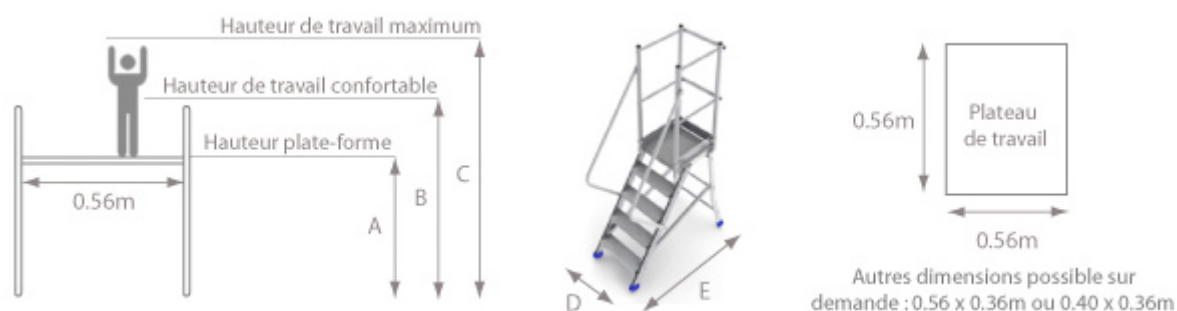

Référence	Nombre de marches	Dimensions (m)					Poids (Kg)
		A	B	C	D	E	
ES302PT/R ³⁷	2	0.40	1.40	2.40	0.75	0.85	22
ES303PT/R ³⁷	3	0.60	1.60	2.60	0.75	1.05	23
ES304PT/R	4	0.80	1.80	2.80	0.82	1.45	25
ES305PT/R	5	1.00	2.00	3.00	0.82	1.45	28
ES306PT/R	6	1.20	2.20	3.20	0.82	1.65	31
ES307PT/R	7	1.40	2.40	3.40	0.82	1.85	33
ES308PT/R	8	1.60	2.60	3.60	0.95	2.05	38
ES309PT/R	9	1.80	2.80	3.80	0.95	2.25	41
ES310PT/R	10	2.00	3.00	4.00	0.95	2.45	43

³⁷ Plateforme roulante livrée sans rampe (car inutile): le garde-corps est directement accessible.

- Plateforme roulante en aluminium conforme au décret 2004-924 sous réserve du choix judicieux des protections.
- Profondeur des marches : 16cm - Inclinaison de l'escalier : 50° - Nombre de marches plateforme comprise.