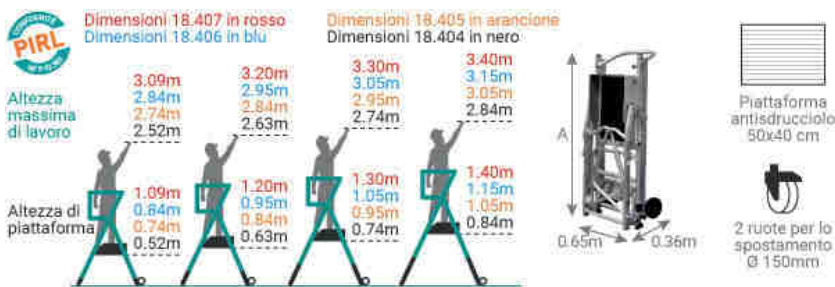

**Scala in alluminio leggera dotata di ruote e piattaforma regolabile a 4 altezze diverse.**

- Finiture superiori.
- Installazione rapida e intuitiva.
- 2 stabilizzatori facili da aprire.
- Borza porta-attrezzi di capienza 10L, molto resistente.
- Compatissima per un ingombro chiuso minimo : stoccaggio e trasporto facili.
- 4 piedi regolabili in altezza in modo indipendente l'uno dall'alto, ideale per uso su fondi irregolari, marciapiedi o scalinate.
- Protezione con parapetto pieghevole + catena.
- Tavola ferma piedi altezza 100mm.
- Tavolato, pioli e calzari antisdrucciolo.
- Ruote Ø150mm non segnanti.
- Il numero di gradini si intende piattaforma compresa.

Trasporto facile

Referenza	Numero di gradini	Dimensioni		Peso Kg
		A		
18.404	3	1.24		18,30
18.405	4	1.47		19,10
18.406	4	1.58		20,10
18.407	5	1.84		22,90

Borza porta-attrezzi

GARANZIA 1 ANNO

150 kg PORTATA MASSIMA