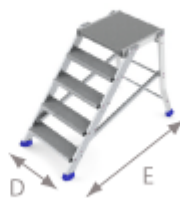

Référence	Nombre de marches	Dimensions (m)					Poids (Kg)
		A	B	C	D	E	
ES302	2	0.40	1.40	2.40	0.75	0.85	11
ES303	3	0.60	1.60	2.60	0.75	1.05	12
ES304	4	0.80	1.80	2.80	0.82	1.25	14
ES305	5	1.00	2.00	3.00	0.82	1.65	17
ES306	6	1.20	2.20	3.20	0.82	1.65	20
ES307	7	1.40	2.40	3.40	0.82	1.85	22
ES308	8	1.60	2.60	3.60	0.95	2.05	25
ES309	9	1.80	2.80	3.80	0.95	2.25	28
ES310	10	2.00	3.00	4.00	0.95	2.45	30

Décret
2004-924

Garantie
5 ans

Fabrication
300 kg

Autres dimensions possible sur demande : 0.56 x 0.36m ou 0.40 x 0.36m

- Plateforme roulante en aluminium conforme au décret 2004-924 sous réserve du choix judicieux des protections.
- Profondeur des marches : 16cm - Inclinaison de l'escalier : 50° - Nombre de marches plateforme comprise.

Accessoires :

2 roues ø 125mm pour plateforme d'accès

Lisse escamotable pour plateforme

4 roues escamotables ø 125mm pour plateforme

Portillon salon pour plateforme

8 configurations possibles :

SARL MATISERE