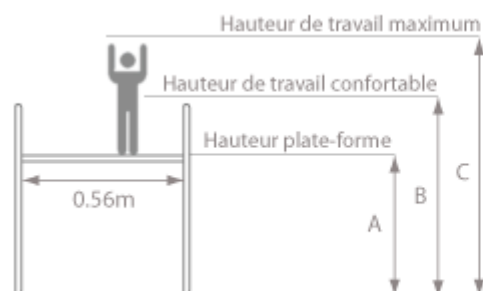

Référence	Nombre de marches	Dimensions (m)					Poids (Kg)
		A	B	C	D	E	
ES302	2	0.40	1.40	2.40	0.75	0.85	11
ES303	3	0.60	1.60	2.60	0.75	1.05	12
ES304	4	0.80	1.80	2.80	0.82	1.25	14
ES305	5	1.00	2.00	3.00	0.82	1.65	17
ES306	6	1.20	2.20	3.20	0.82	1.65	20
ES307	7	1.40	2.40	3.40	0.82	1.85	22
ES308	8	1.60	2.60	3.60	0.95	2.05	25
ES309	9	1.80	2.80	3.80	0.95	2.25	28
ES310	10	2.00	3.00	4.00	0.95	2.45	30

Décret
2004-924

Garantie
5 ans

Fabrication
300 kg

Autres dimensions possible sur demande : 0.56 x 0.36m ou 0.40 x 0.36m

- Plateforme roulante en aluminium conforme au décret 2004-924 sous réserve du choix judicieux des protections.
- Profondeur des marches : 16cm - Inclinaison de l'escalier : 50° - Nombre de marches plateforme comprise.