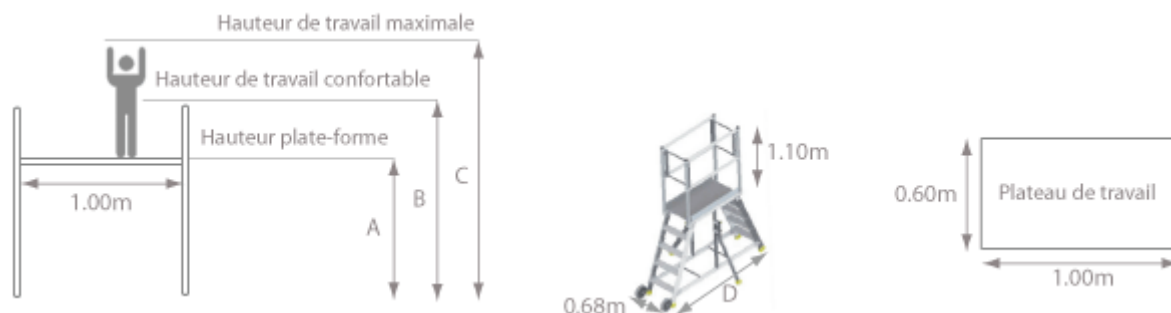

Référence	Nombre de marches	Dimensions (m)				Poids (Kg)
		A	B	C	D	
PDA 75/1000	3	0.75	2.25	2.75	1.73	42
PDA 100/1000	4	1.00	2.50	3.00	1.94	44
PDA 125/1000	5	1.25	2.75	3.25	2.14	48
PDA 150/1000	6	1.50	3.00	3.50	2.34	50
PDA 175/1000	7	1.75	3.25	3.75	2.54	53
PDA 200/1000	8	2.00	3.50	4.00	2.74	56
PDA 225/1000	9	2.25	3.75	4.25	2.94	58
PDA 250/1000	10	2.50	4.00	4.50	3.15	60

- 2 portillons automatiques - Marches profondes de 8cm.
- Déplacement facile de la plateforme grâce à 2 roues Ø 200mm non porteuses et crochets de levage.
- 2 stabilisateurs escamotables pour passer dans les passages étroits.
- Garde-corps télescopique de la plateforme disponible en option.
- Nombre de marches plateforme comprise.