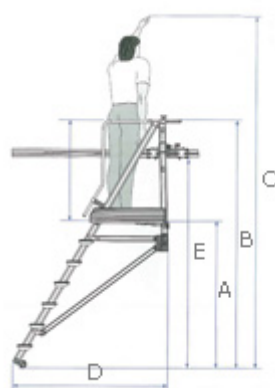

Référence	Nombre de marches	Dimensions (m)					Poids (Kg)
		A	B	C	D	E	
CABY0/075	4	0.87	1.92	2.87	1.22	1.42	48
CABY1/100	5	1.08	2.14	3.08	1.34	1.55	55
CABY2/125	6	1.33	2.35	3.33	1.47	1.68	59
CABY3/150	7	1.54	2.60	3.54	1.59	1.80	64
CABY4/175	8	1.75	2.79	3.75	1.72	1.92	66
CABY5/200	9	1.95	3.01	3.95	1.84	2.05	70
CABY6/225	10	2.19	3.22	4.19	1.97	2.17	76
CABY7/250	11	2.40	3.44	4.40	2.09	2.30	81

- Plateforme de magasinage sur rail pour un déplacement ultra facile.
- Larges marches de 15cm de profondeur - Plateforme de 48x77cm - Roues pour un déplacement latéral.
- Fixation au rail facile - Porte-outils de série.