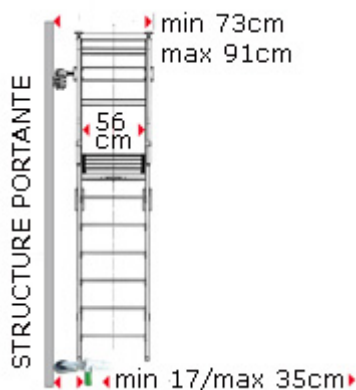

Référence	Nombre de marches	Dimensions (m)					Poids (Kg)
		A	B	C	D	E	
CABY0/075	4	0.87	1.92	2.87	1.22	1.42	48
CABY1/100	5	1.08	2.14	3.08	1.34	1.55	55
CABY2/125	6	1.33	2.35	3.33	1.47	1.68	59
CABY3/150	7	1.54	2.60	3.54	1.59	1.80	64
CABY4/175	8	1.75	2.79	3.75	1.72	1.92	66
CABY5/200	9	1.95	3.01	3.95	1.84	2.05	70
CABY6/225	10	2.19	3.22	4.19	1.97	2.17	76
CABY7/250	11	2.40	3.44	4.40	2.09	2.30	81

- Plateforme de magasinage sur rail pour un déplacement ultra facile.
- Larges marches de 15cm de profondeur - Plateforme de 48x77cm - Roues pour un déplacement latéral.
- Fixation au rail facile - Porte-outils de série.